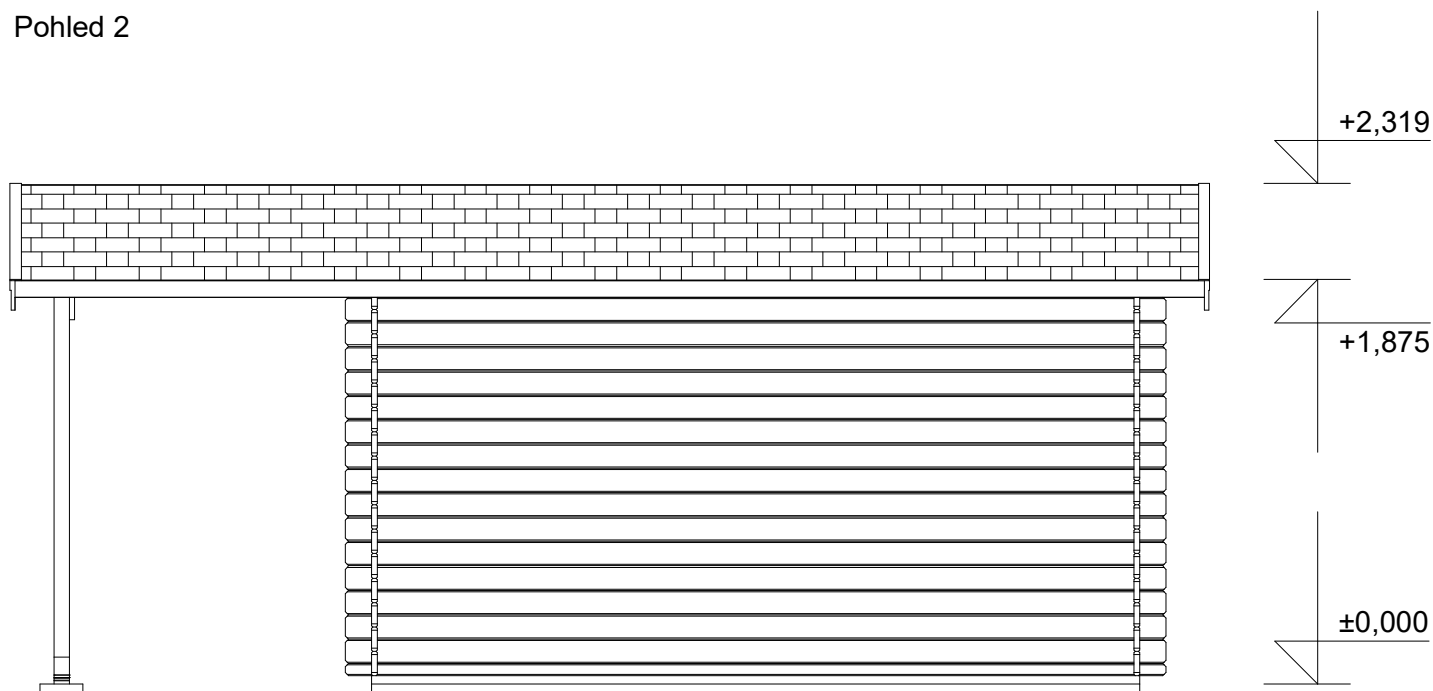

tel/fax: +420 271 750 637, tel.: +420 603 804 264

Pohled 1

Pohled 2

Robin EKO 3,5x2/0,3 m
- přístřešek 1,4x2 m

Sklon střechy: 9°

Měřítko: 1:35

Výkres: pohledy

DELTA Svratka s.r.o.