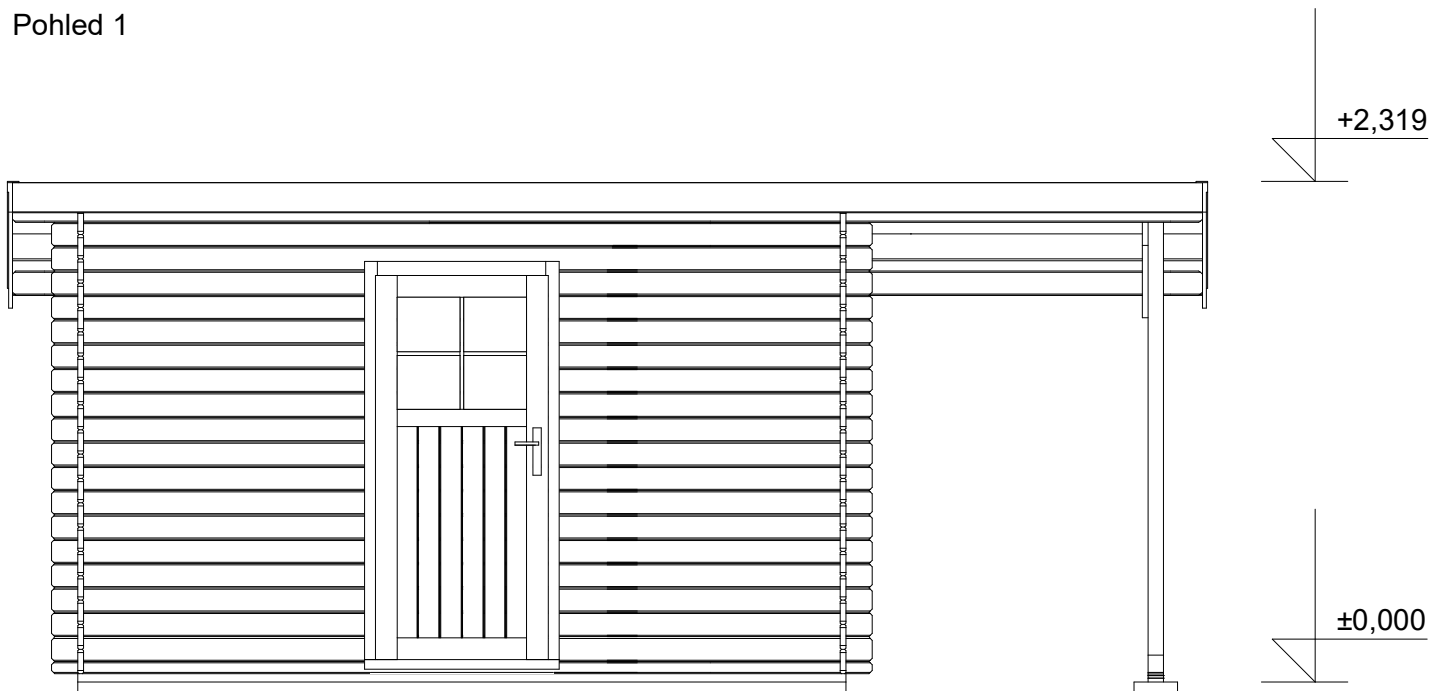

tel/fax: +420 271 750 637, tel.: +420 603 804 264

Pohled 1

Pohled 2

Robin EKO 3,5x2/0,3 m
- přístřešek 1,4x2 m

Sklon střechy: 9°

Měřítko: 1:35

Výkres: pohledy

DELTA Svratka s.r.o.