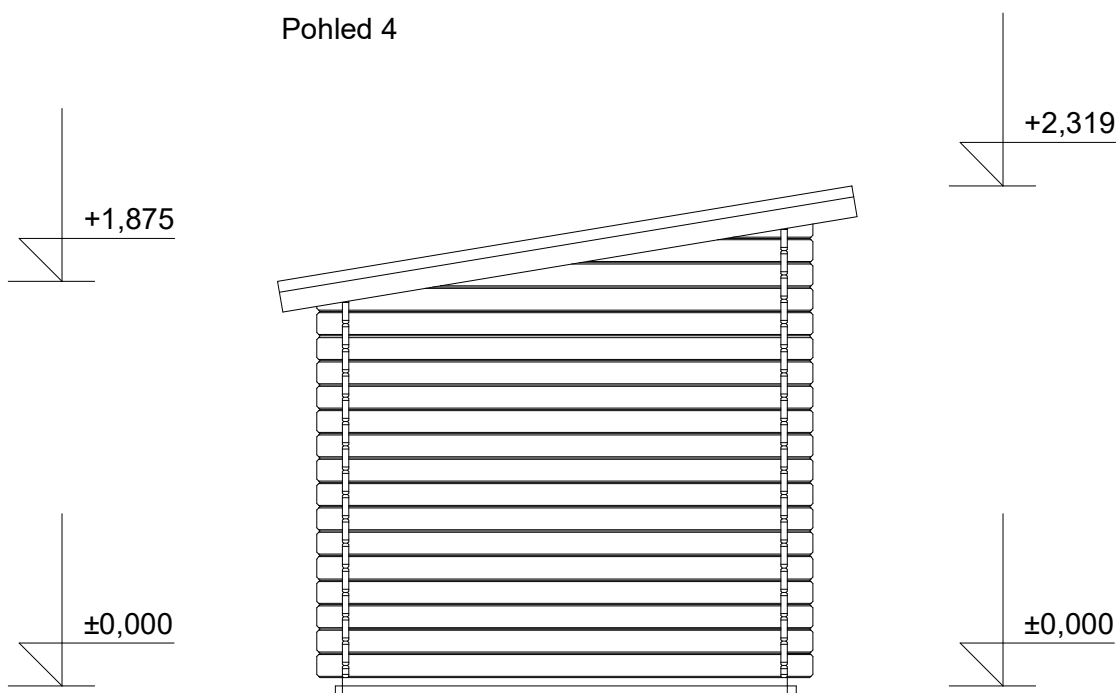

tel/fax: +420 271 750 637, tel.: +420 603 804 264

Robin EKO 3,5x2/0,3 m
- přístřešek 1,4x2 m

Sklon střechy: 9°

Měřítko: 1:35

Výkres: základy

DELTA Svratka s.r.o.

Partyzánská 411, 592 02 Svratka

IČ: 150 50 611, DIČ: CZ 150 50 611