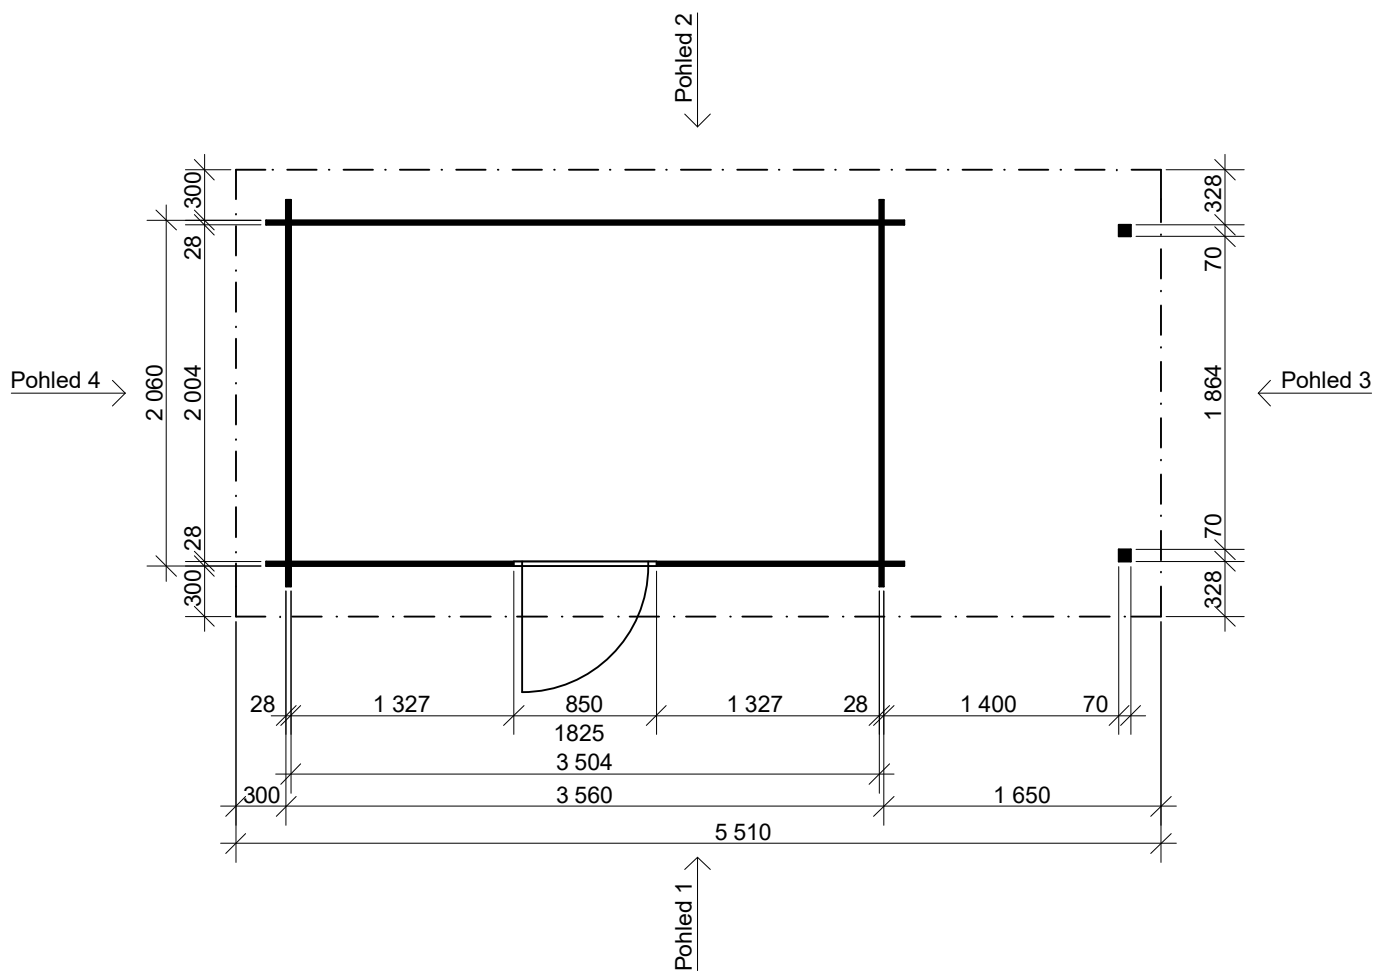

Robin EKO 3,5x2/0,3 m
- přístřešek 1,4x2 m

Sklon střechy: 9°

Měřítko: bez měřítka

Výkres: vizualizace

DELTA Svatka s.r.o.

Partyzánská 411, 592 02 Svatka

IČ: 150 50 611, DIČ: CZ 150 50 611

tel.: +420 566 662 215, tel/fax: +420 566 662 554

Obchodní oddělení: Kozinova 57/2, 102 00 Praha 10

tel/fax: +420 271 750 637, tel.: +420 603 804 264

Robin EKO 3,5x2/0,3 m
- přístřešek 1,4x2 m

Sklon střechy: 9°

Měřítko: 1:35

Výkres: pohledy

DELTA Svratka s.r.o.

tel/fax: +420 271 750 637, tel.: +420 603 804 264

Pohled 1

Pohled 2

Robin EKO 3,5x2/0,3 m
- přístřešek 1,4x2 m

Sklon střechy: 9°

Měřítko: 1:35

Výkres: pohledy

DELTA Svratka s.r.o.