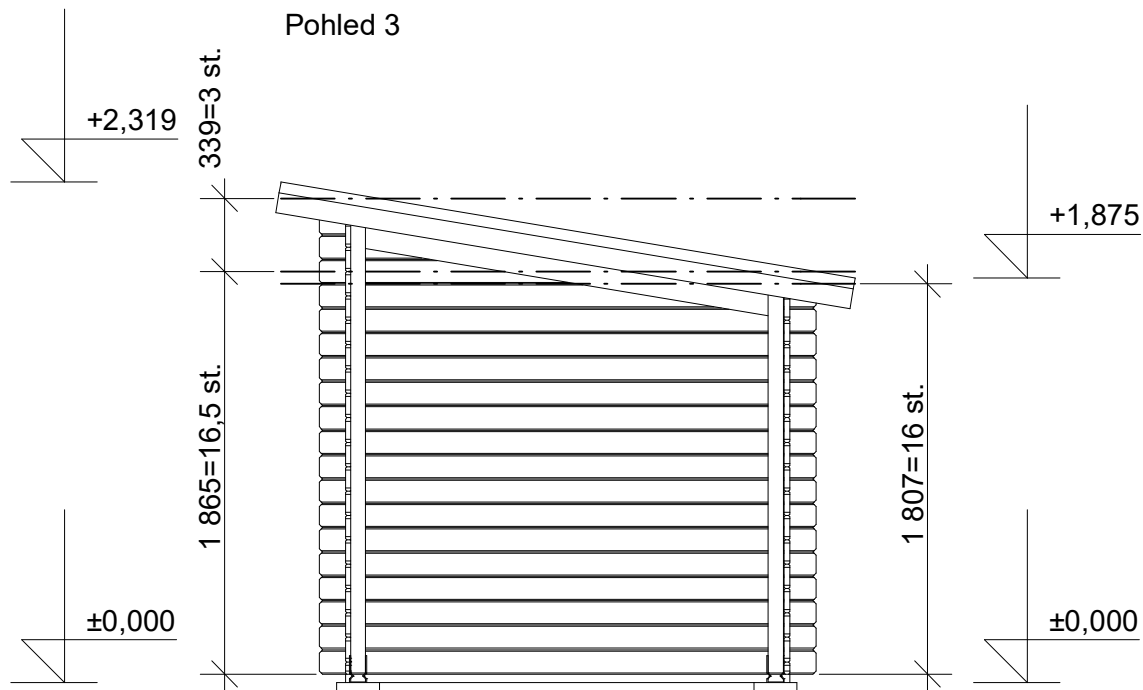

tel/fax: +420 271 750 637, tel.: +420 603 804 264

Robin EKO 3,5x2/0,3 m
- přístřešek 1,4x2 m

Sklon střechy: 9°

Měřítko: 1:35

Výkres: základy

DELTA Svratka s.r.o.

Partyzánská 411, 592 02 Svratka

IČ: 150 50 611, DIČ: CZ 150 50 611