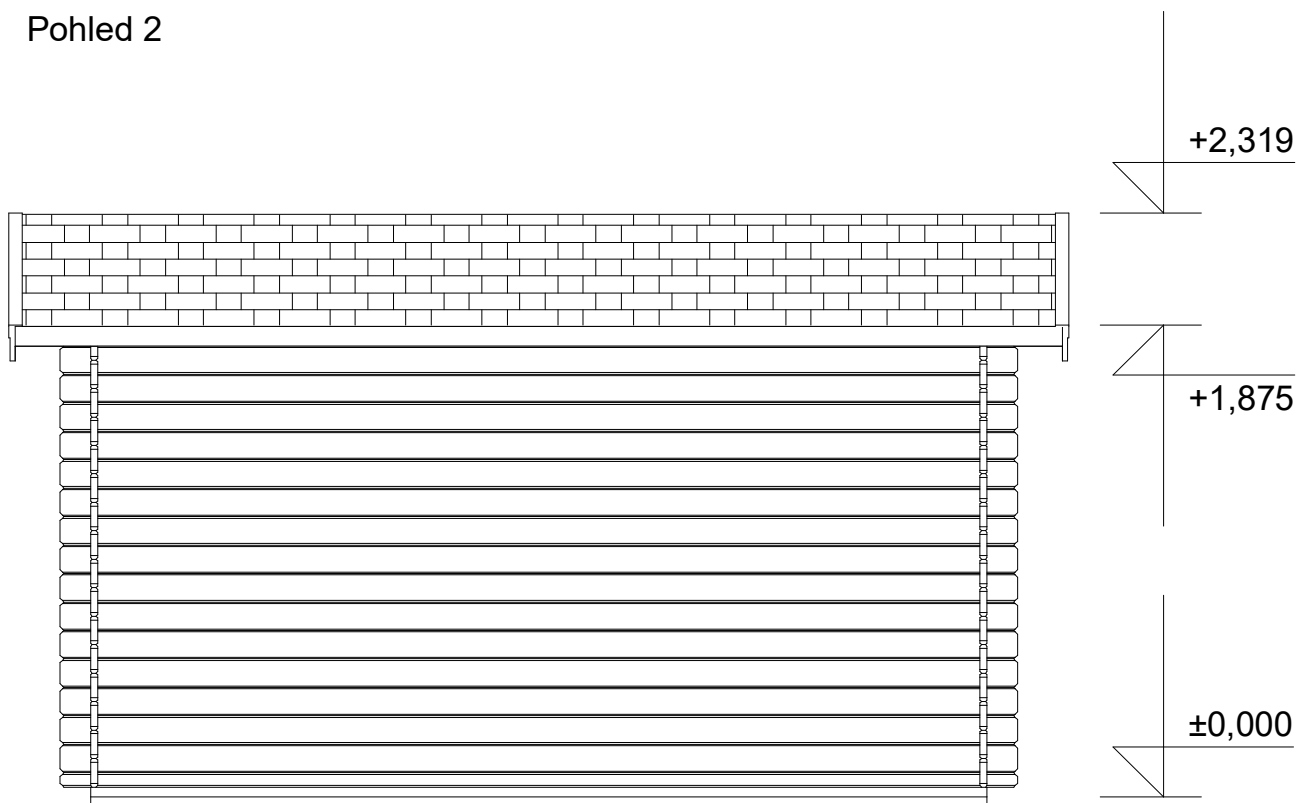

Robin EKO 3,5x2/0,3 m, DD

Sklon střechy: 9°
Měřítko: 1:30
Výkres: pohledy

DELTA Svratka s.r.o.

Partyzánská 411, 592 02 Svratka
IČ: 150 50 611, DIČ: CZ 150 50 611
tel.: +420 566 662 215, tel/fax: +420 566 662 554
e-mail: info@deltasvratka.cz
<http://www.deltasvratka.cz/>

Obchodní oddělení: Kozinova 57/2, 102 00 Praha 10
tel/fax: +420 271 750 637, tel.: +420 603 804 264

Pohled 2