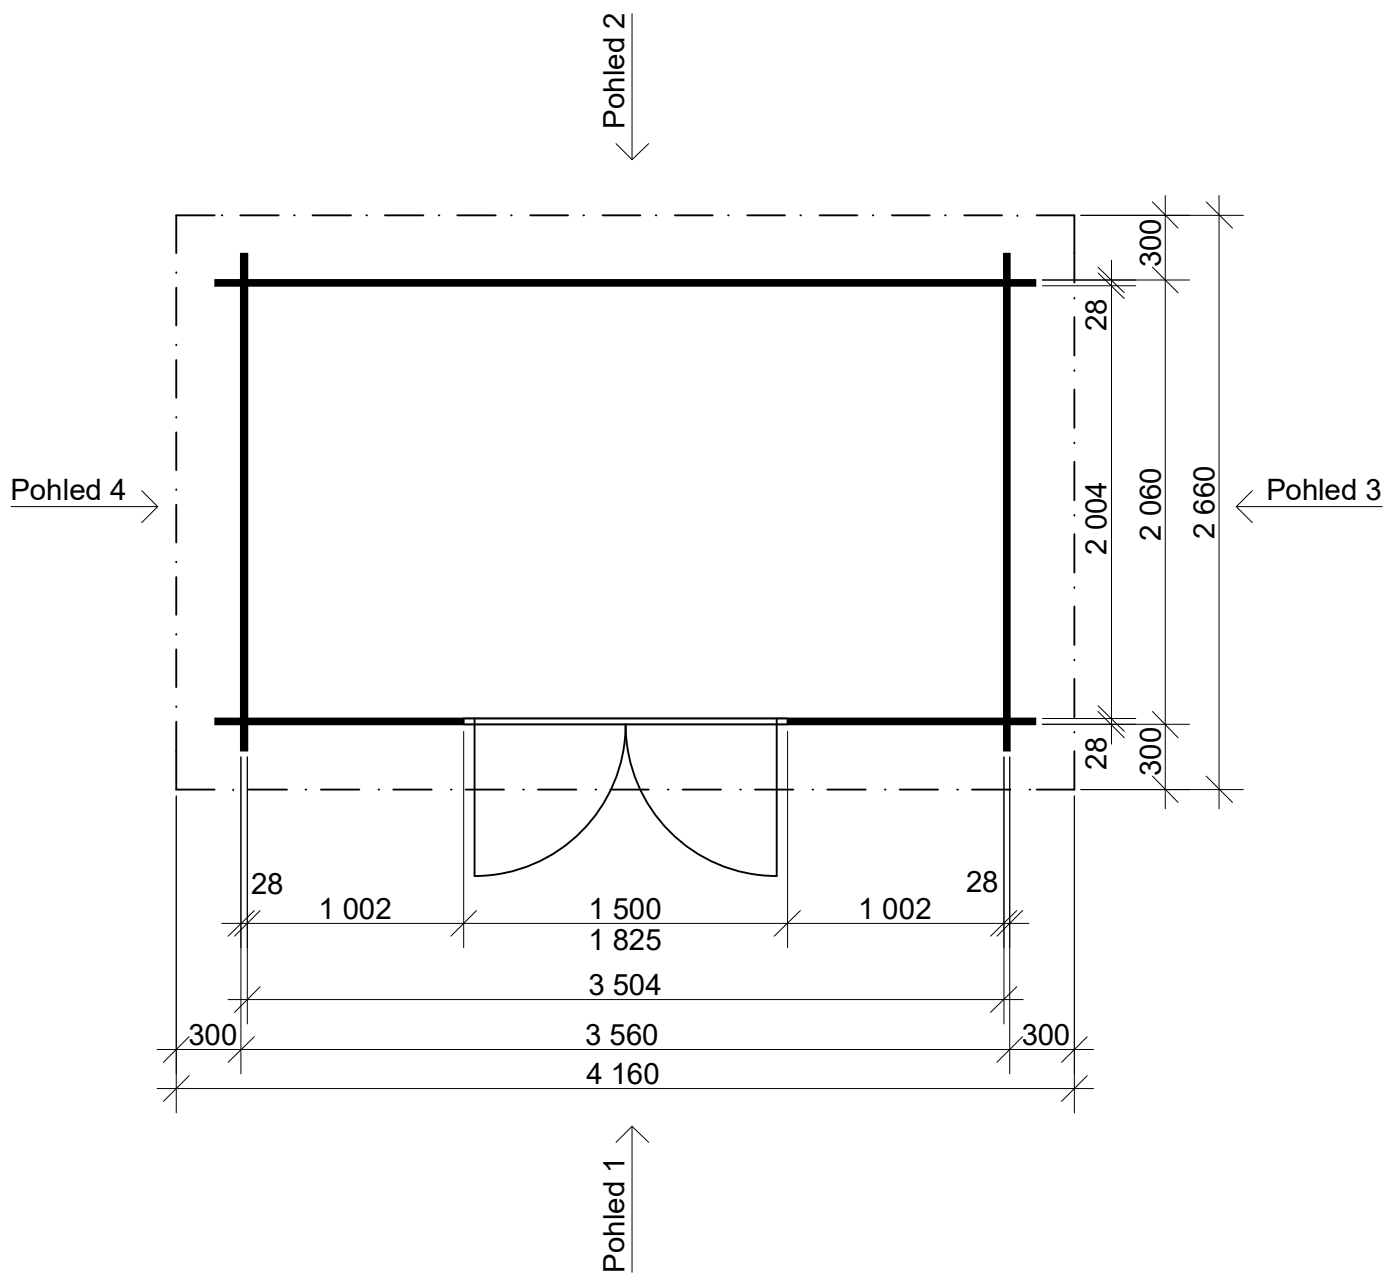

Robin EKO 3,5x2/0,3 m, DD

Sklon střechy: 9°
Měřítko: bez měřítká
Výkres: vizualizace

DELTA Svatka s.r.o.

Partyzánská 411, 592 02 Svatka
IČ: 150 50 611, DIČ: CZ 150 50 611
tel.: +420 566 662 215, tel/fax: +420 566 662 554
e-mail: info@deltasvatka.cz

<http://www.deltasvatka.cz/>
Obchodní oddělení: Kozinova 57/2, 102 00 Praha 10
tel/fax: +420 271 750 637, tel.: +420 603 804 264

Robin EKO 3,5x2/0,3 m, DD

Sklon střechy: 9°
Měřítko: 1:35
Výkres: půdorys

Robin EKO 3,5x2/0,3 m, DD

Sklon střechy: 9°
Měřítko: 1:30
Výkres: pohledy

DELTA Svratka s.r.o.

Partyzánská 411, 592 02 Svratka
IČ: 150 50 611, DIČ: CZ 150 50 611
tel.: +420 566 662 215, tel/fax: +420 566 662 554
e-mail: info@deltasvratka.cz
<http://www.deltasvratka.cz/>

Obchodní oddělení: Kozinova 57/2, 102 00 Praha 10
tel/fax: +420 271 750 637, tel.: +420 603 804 264

Pohled 1

Pohled 2

Robin EKO 3,5x2/0,3 m, DD

Sklon střechy: 9°
Měřítko: 1:30
Výkres: pohledy

DELTA Svratka s.r.o.