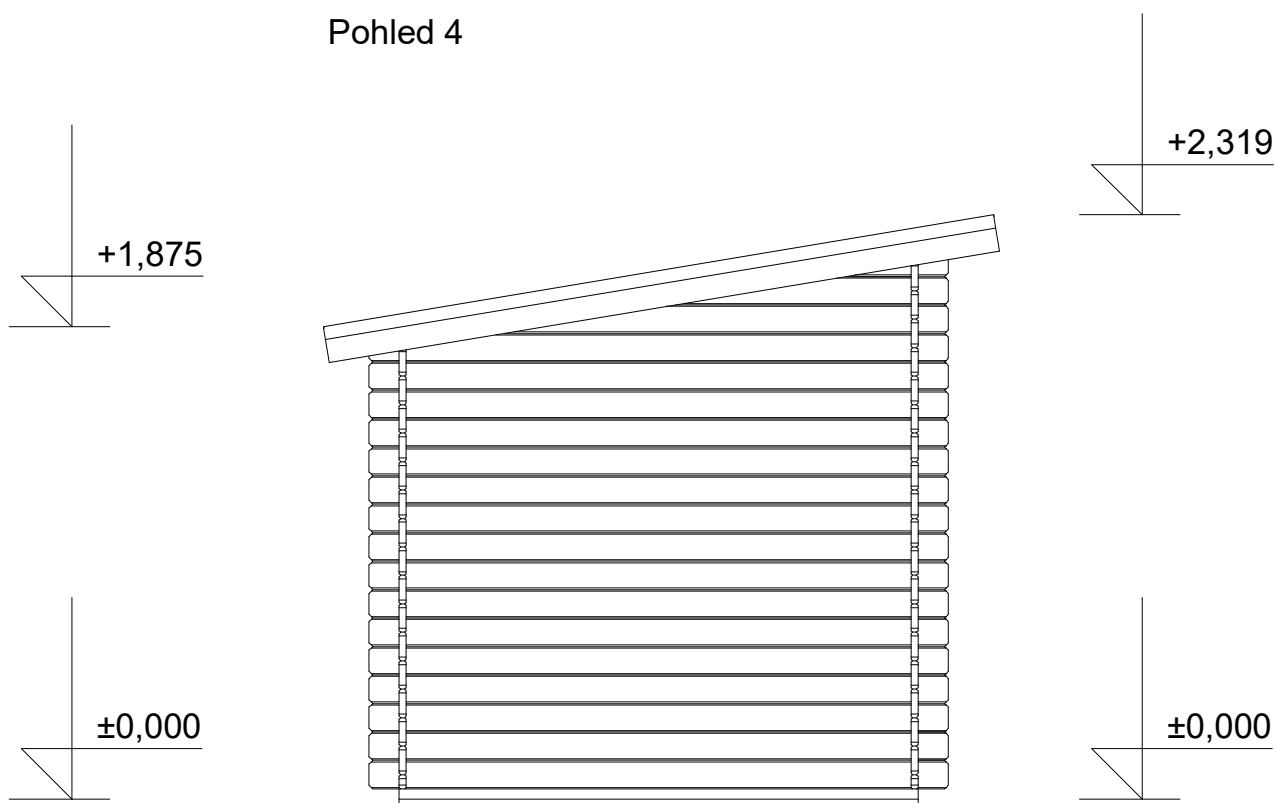

Robin EKO 3,5x2/0,3 m, DD

Sklon střechy: 9°
Měřítko: 1:30
Výkres: pohledy

DELTA Svratka s.r.o.

Partyzánská 411, 592 02 Svratka
IČ: 150 50 611, DIČ: CZ 150 50 611
tel.: +420 566 662 215, tel/fax: +420 566 662 554
e-mail: info@deltasvratka.cz
<http://www.deltasvratka.cz/>

Obchodní oddělení: Kozinova 57/2, 102 00 Praha 10
tel/fax: +420 271 750 637, tel.: +420 603 804 264

Pohled 4