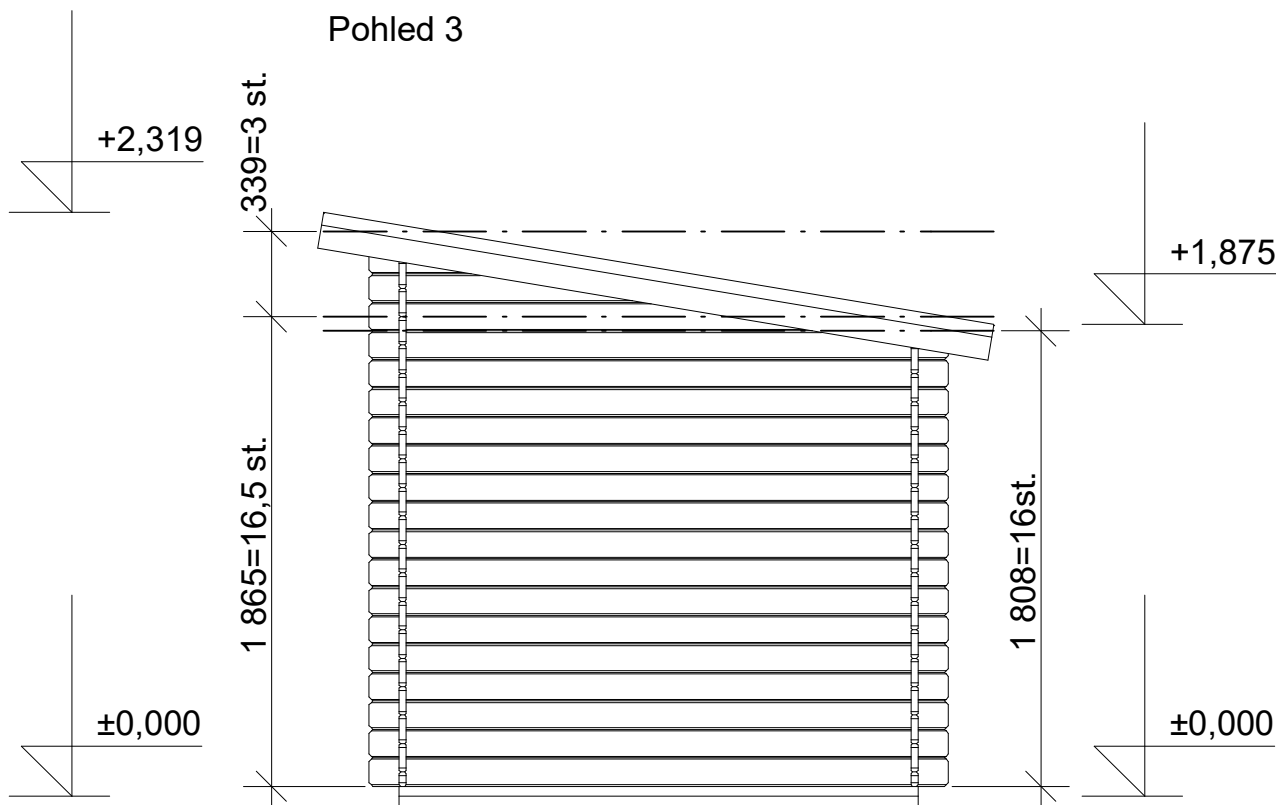

Robin EKO 3,5x2/0,3 m, DD

Sklon střechy: 9°
Měřítko: 1:30
Výkres: pohledy

DELTA Svratka s.r.o.

Partyzánská 411, 592 02 Svratka
IČ: 150 50 611, DIČ: CZ 150 50 611
tel.: +420 566 662 215, tel/fax: +420 566 662 554
e-mail: info@deltasvratka.cz
<http://www.deltasvratka.cz/>

Obchodní oddělení: Kozinova 57/2, 102 00 Praha 10
tel/fax: +420 271 750 637, tel.: +420 603 804 264

Pohled 1

Pohled 2

Robin EKO 3,5x2/0,3 m, DD

Sklon střechy: 9°
Měřítko: 1:30
Výkres: pohledy

DELTA Svratka s.r.o.

Pohled 3

Pohled 4

Robin EKO 3,5x2/0,3 m, DD

Sklon střechy: 9°
Měřítko: 1:30
Výkres: základy

DELTA Svratka s.r.o.

Partyzánská 411, 592 02 Svratka
IČ: 150 50 611, DIČ: CZ 150 50 611
tel.: +420 566 662 215, tel/fax: +420 566 662 554
e-mail: info@deltasvratka.cz
<http://www.deltasvratka.cz/>
Obchodní oddělení: Kozinova 57/2, 102 00 Praha 10
tel/fax: +420 271 750 637, tel.: +420 603 804 264