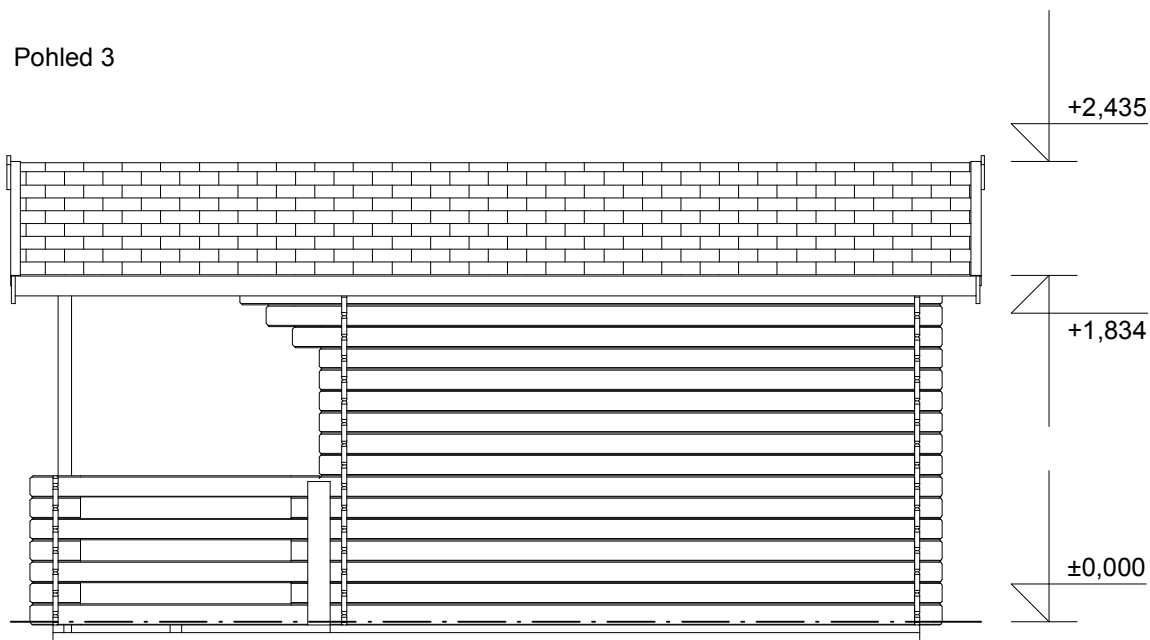

<http://www.deltasvratka.cz/>

Obchodní oddělení: Kozinova 57/2, 102 00 Praha 10

tel/fax: +420 271 750 637, tel.: +420 603 804 264

Pohled 3

Pohled 4

Luka EKO 3,5x3/1,7 m, DD  
- terasa 3,5x1,5 m

Sklon střechy: 16°