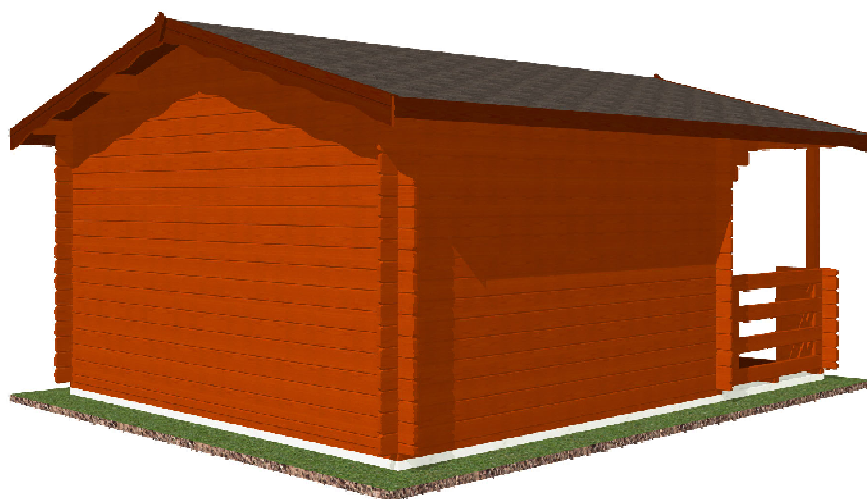

Luka EKO 3,5x3/1,7 m, DD
- terasa 3,5x1,5 m

Sklon střechy: 16°

Měřítko: bez měřítka

Výkres: axonometrie

DELTA Svatka s.r.o.

Partyzánská 411, 592 02 Svatka

IČ: 150 50 611, DIČ: CZ 150 50 611

tel.: +420 566 662 215, tel/fax: +420 566 662 554

e-mail: info@deltasvatka.cz

<http://www.deltasvatka.cz/>

Obchodní oddělení: Kozinova 57/2, 102 00 Praha 10

tel/fax: +420 271 750 637, tel.: +420 603 804 264