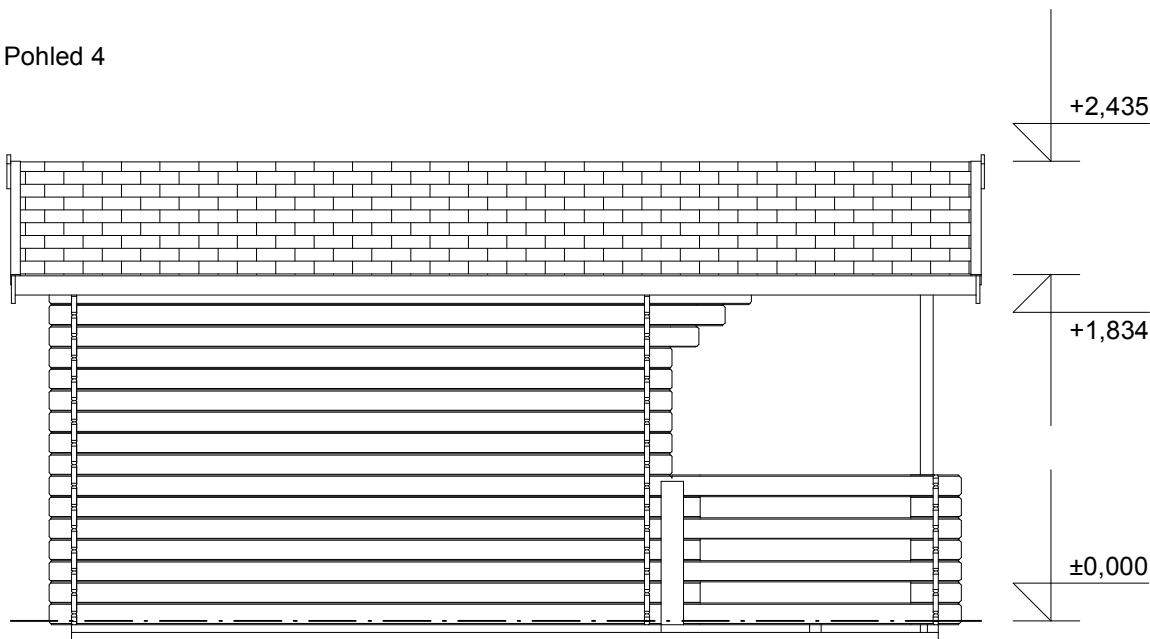

<http://www.deltasvratka.cz/>

Obchodní oddělení: Kozinova 57/2, 102 00 Praha 10

tel/fax: +420 271 750 637, tel.: +420 603 804 264

Pohled 3

Pohled 4

Luka EKO 3,5x3/1,7 m, DD  
- terasa 3,5x1,5 m

Sklon střechy: 16°