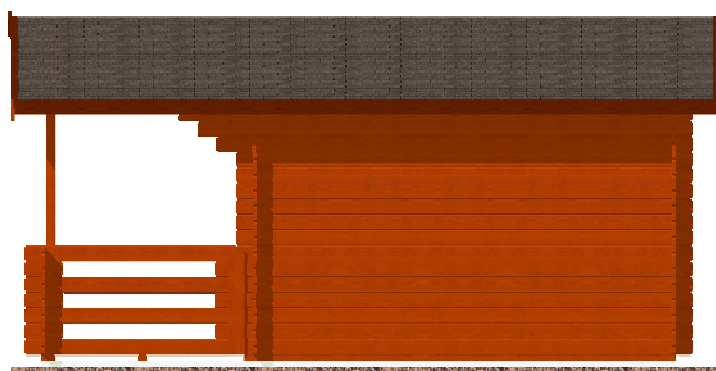

Luka EKO 3,5x3/1,7 m, DD
- terasa 3,5x1,5 m

Sklon střechy: 16°

Měřítko: bez měřítka

Výkres: axonometrie

DELTA Svatka s.r.o.

Partyzánská 411, 592 02 Svatka

IČ: 150 50 611, DIČ: CZ 150 50 611

tel.: +420 566 662 215, tel/fax: +420 566 662 554

e-mail: info@deltasvatka.cz

<http://www.deltasvatka.cz/>

Obchodní oddělení: Kozinova 57/2, 102 00 Praha 10

tel/fax: +420 271 750 637, tel.: +420 603 804 264