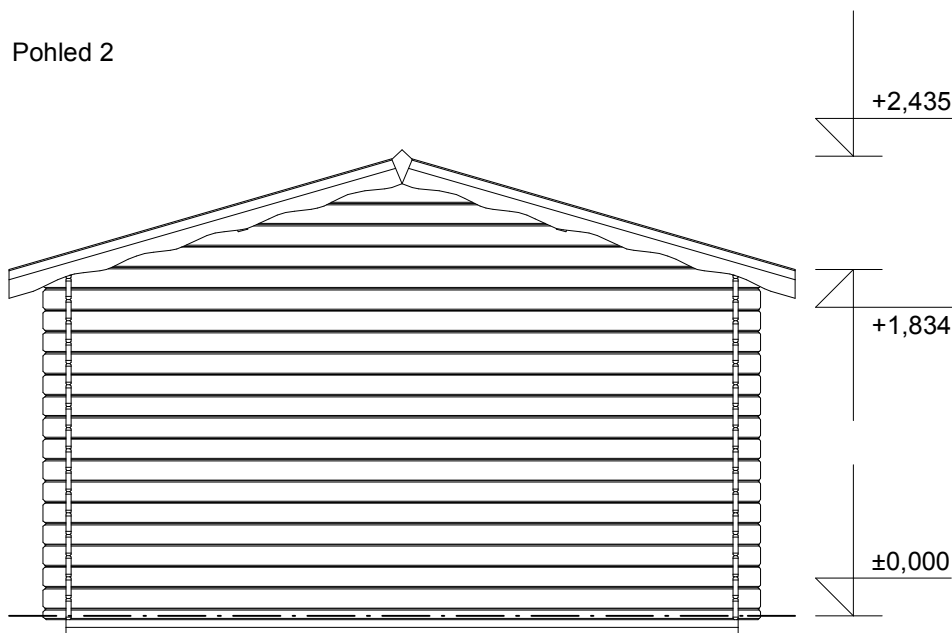

<http://www.deltasvratka.cz/>

Obchodní oddělení: Kozinova 57/2, 102 00 Praha 10

tel/fax: +420 271 750 637, tel.: +420 603 804 264

Pohled 2

Luka EKO 3,5x3/1,7 m, DD  
- terasa 3,5x1,5 m

Sklon střechy: 16°

Měřítko: 1:40