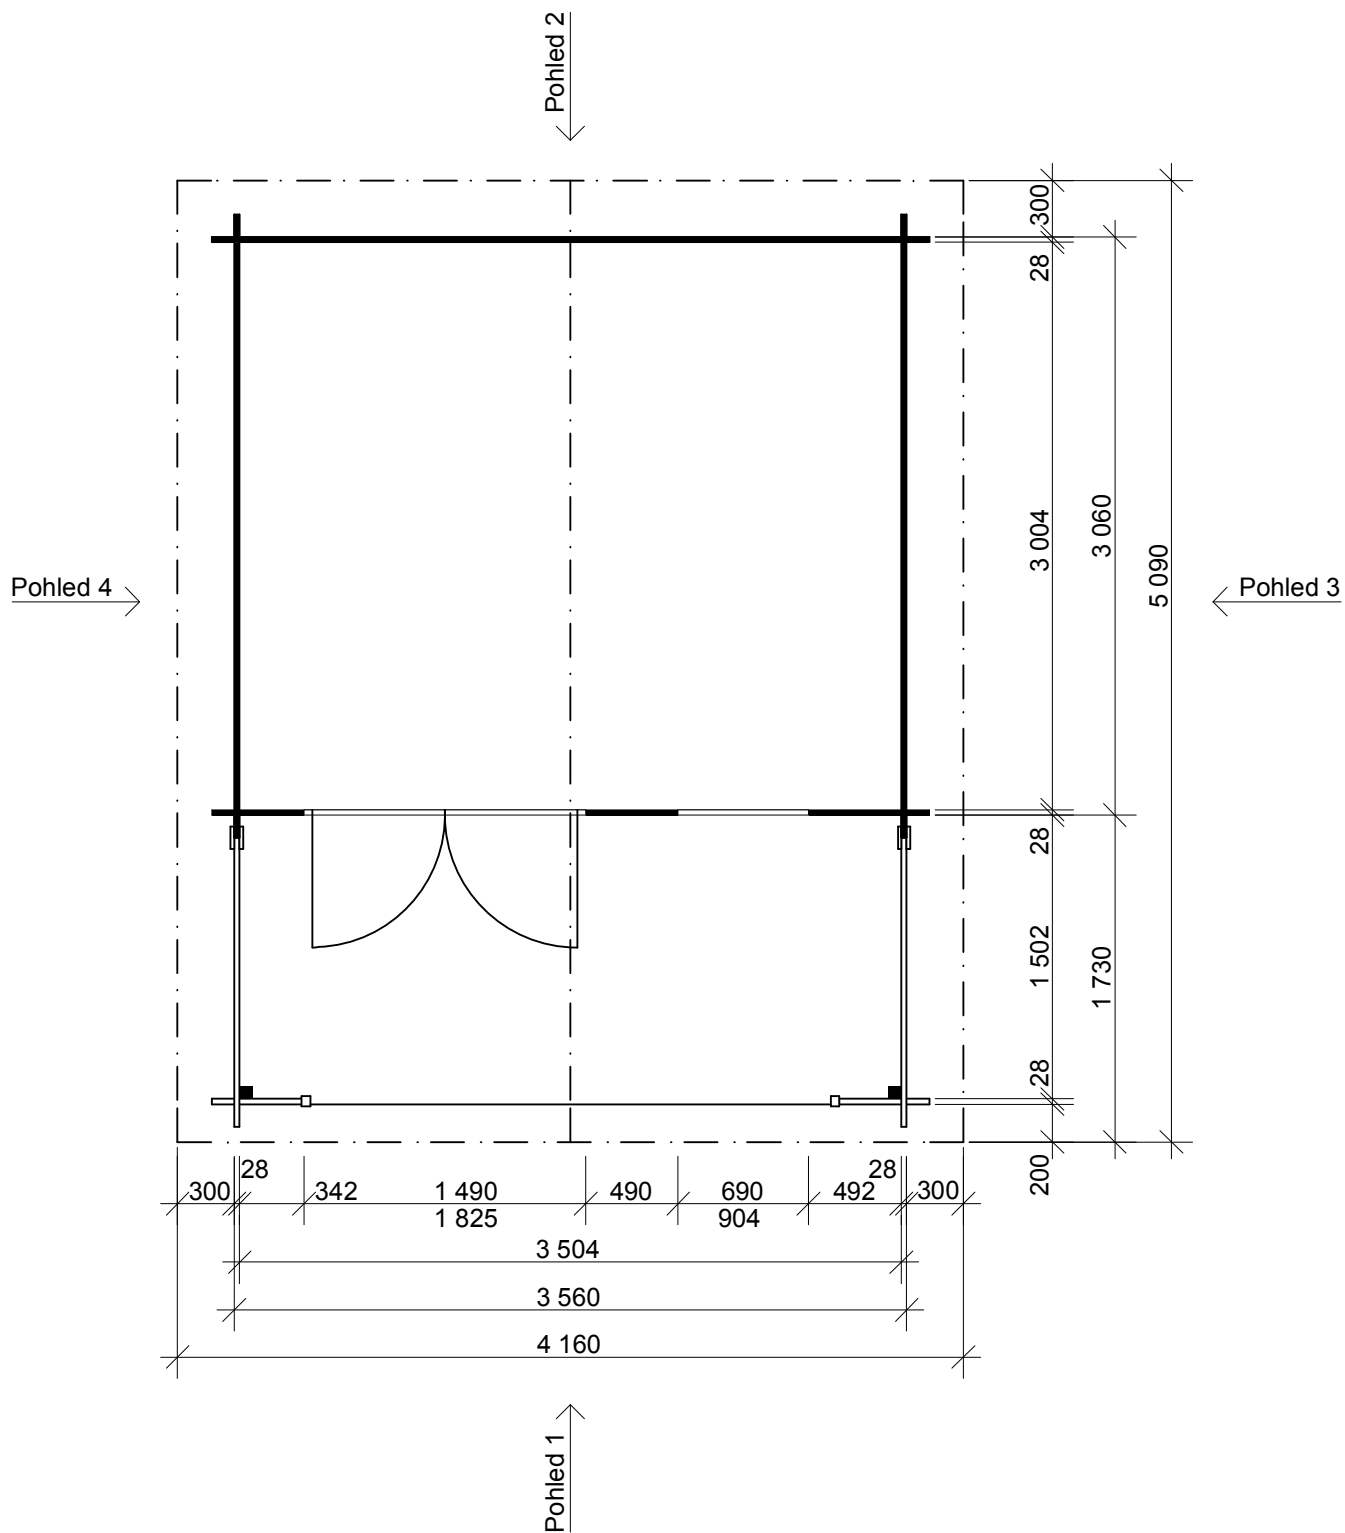

<http://www.deltasvratka.cz/>

Obchodní oddělení: Kozinova 57/2, 102 00 Praha 10

tel/fax: +420 271 750 637, tel.: +420 603 804 264

Luka EKO 3,5x3/1,7 m, DD  
- terasa 3,5x1,5 m

Sklon střechy: 16°

Měřítko: 1:40