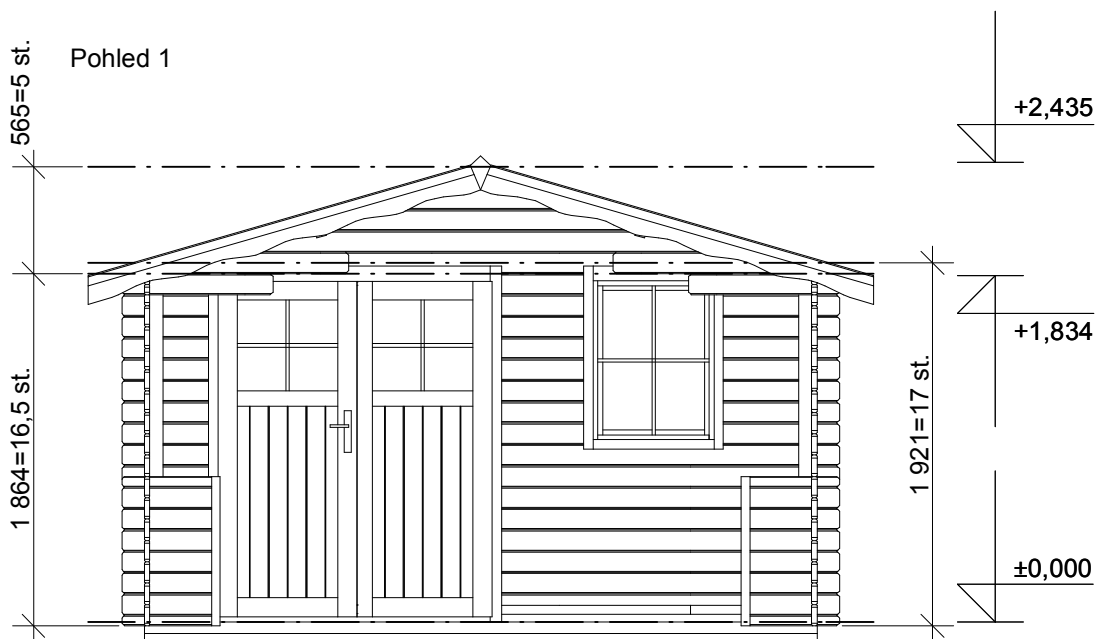

<http://www.deltasvratka.cz/>

Obchodní oddělení: Kozinova 57/2, 102 00 Praha 10

tel/fax: +420 271 750 637, tel.: +420 603 804 264

Luka EKO 3,5x3/1,7 m, DD  
- terasa 3,5x1,5 m

Sklon střechy: 16°

Měřítko: 1:40

<http://www.deltasvratka.cz/>

Obchodní oddělení: Kozinova 57/2, 102 00 Praha 10

tel/fax: +420 271 750 637, tel.: +420 603 804 264

Pohled 2

Luka EKO 3,5x3/1,7 m, DD  
- terasa 3,5x1,5 m

Sklon střechy: 16°

Měřítko: 1:40