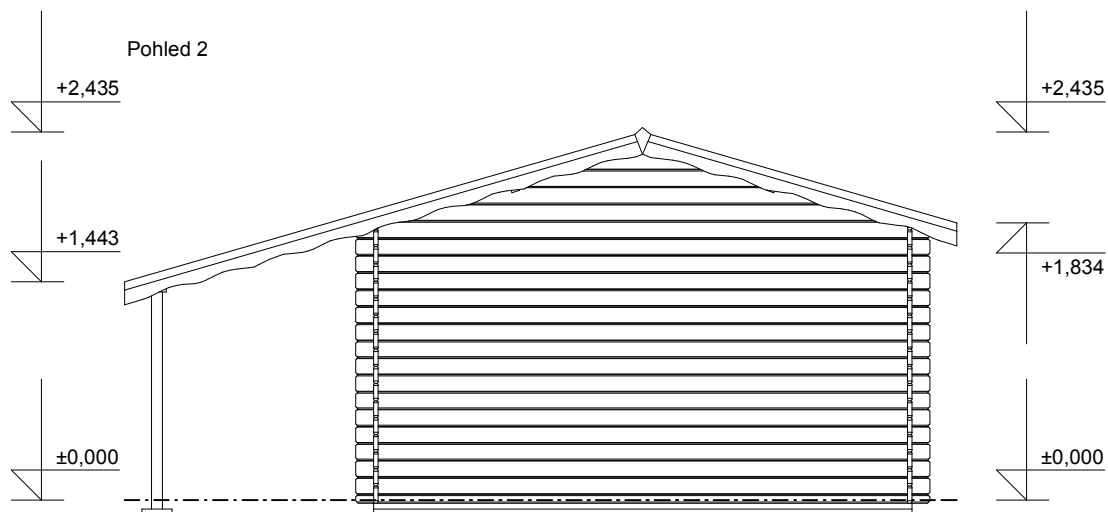

Luka EKO 3,5x3/1,7 m, DD

- terasa 3,5x1,5 m

- přístřešek 1,4x3/0,3 m

Sklon střechy: 16°

Měřítko: 1:50

Výkres: pohledy

DELTA Svratka s.r.o.

Partyzánská 411, 592 02 Svratka

Pohled 4

Luka EKO 3,5x3/1,7 m, DD

- terasa 3,5x1,5 m

- přístřešek 1,4x3/0,3 m

Sklon střechy: 16°

Měřítko: 1:50

Výkres: základy

DELTA Svratka s.r.o.