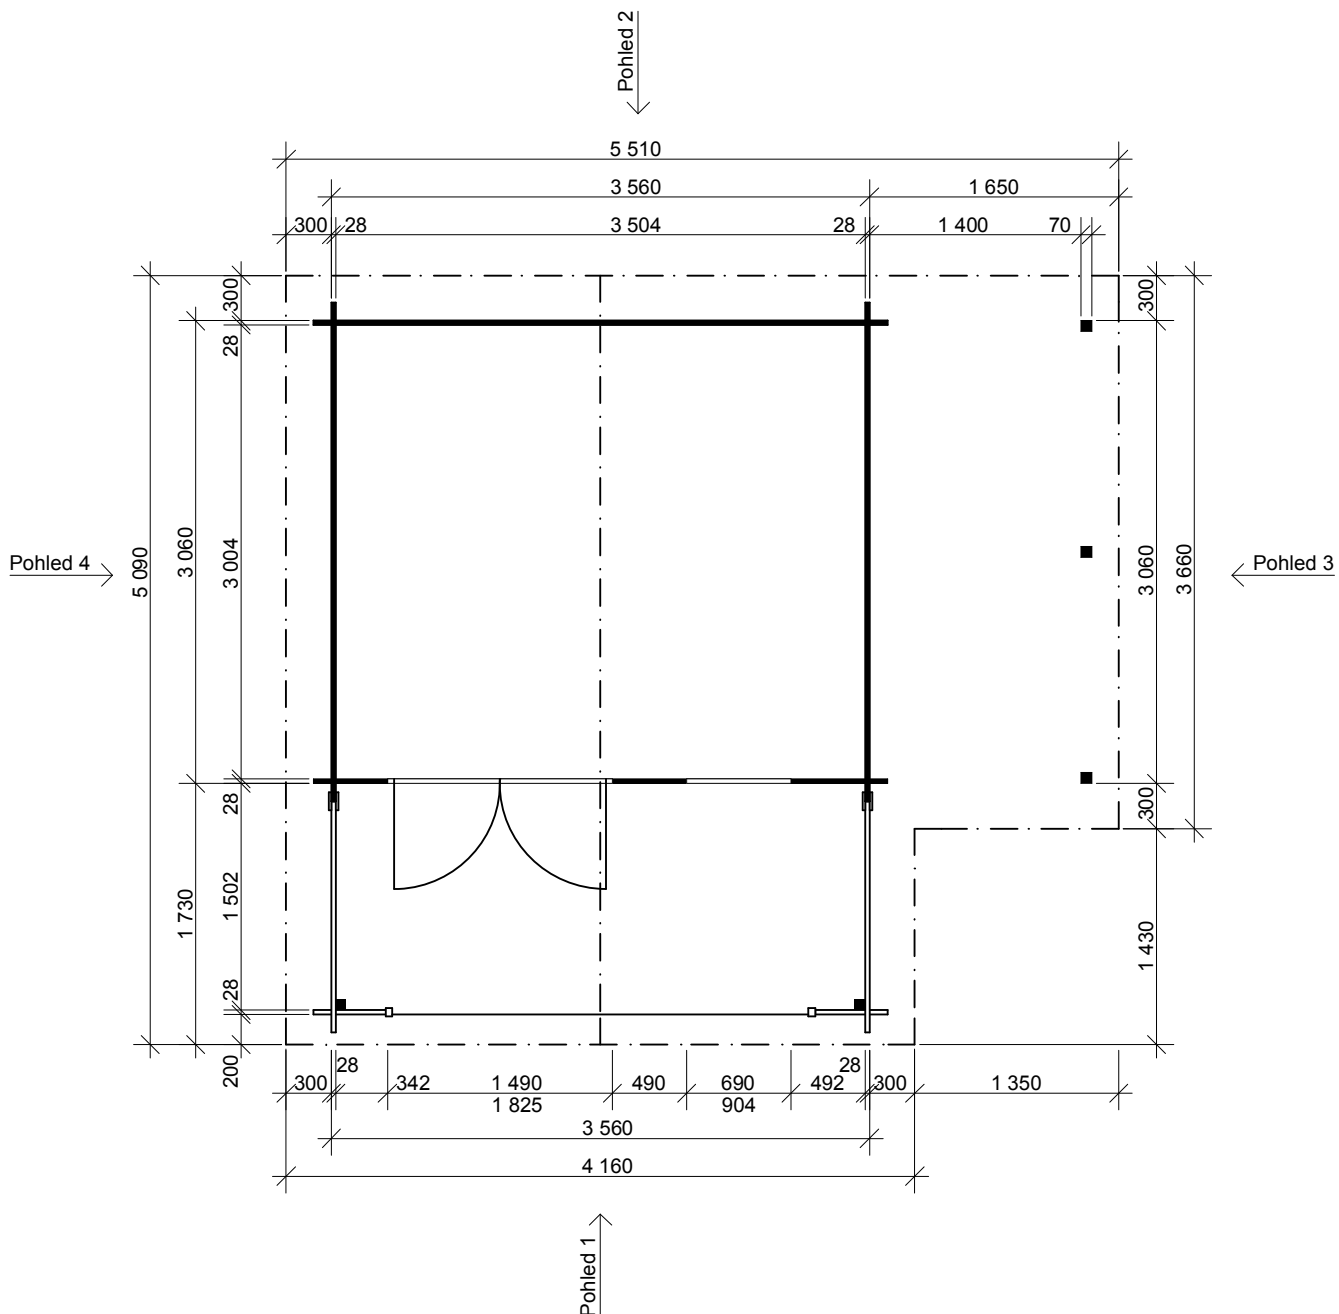

Luka EKO 3,5x3/1,7 m, DD

- terasa 3,5x1,5 m

- přístřešek 1,4x3/0,3 m

Sklon střechy: 16°

Měřítko: 1:50

Výkres: půdorys

DELTA Svratka s.r.o.

Partyzánská 411, 592 02 Svratka

Luka EKO 3,5x3/1,7 m, DD

- terasa 3,5x1,5 m

- přístřešek 1,4x3/0,3 m

Sklon střechy: 16°

Měřítko: 1:50

Výkres: pohledy

DELTA Svratka s.r.o.

Partyzánská 411, 592 02 Svratka

Pohled 4

Luka EKO 3,5x3/1,7 m, DD

- terasa 3,5x1,5 m

- přístřešek 1,4x3/0,3 m

Sklon střechy: 16°

Měřítko: 1:50

Výkres: základy

DELTA Svratka s.r.o.