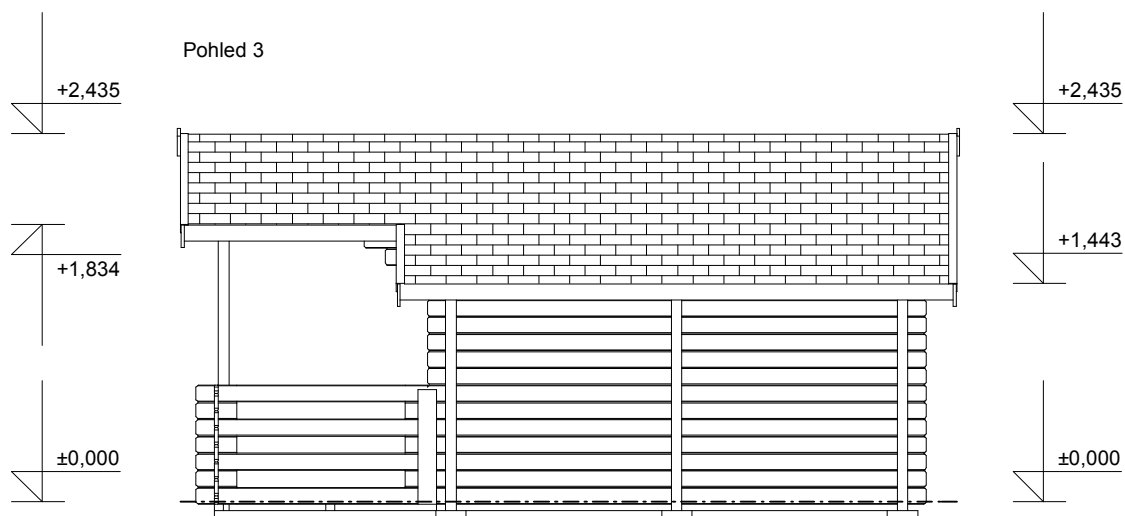

Pohled 4

Luka EKO 3,5x3/1,7 m, DD

- terasa 3,5x1,5 m

- přístřešek 1,4x3/0,3 m

Sklon střechy: 16°

Měřítko: 1:50

Výkres: základy

DELTA Svratka s.r.o.