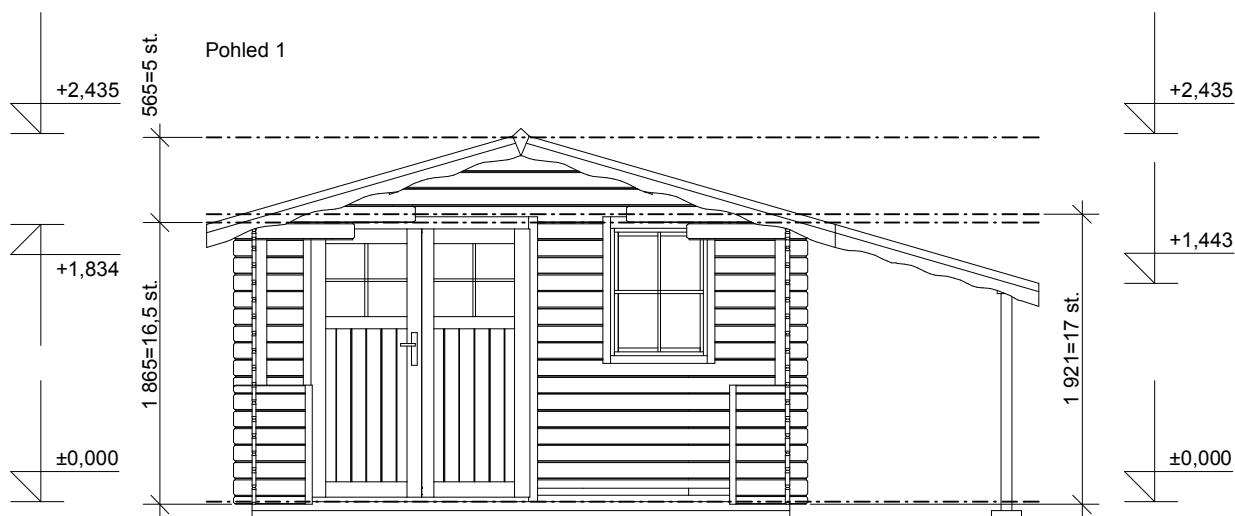

Luka EKO 3,5x3/1,7 m, DD

- terasa 3,5x1,5 m

- přístřešek 1,4x3/0,3 m

Sklon střechy: 16°

Měřítko: 1:50

Výkres: půdorys

DELTA Svratka s.r.o.

Partyzánská 411, 592 02 Svratka

Luka EKO 3,5x3/1,7 m, DD

- terasa 3,5x1,5 m

- přístřešek 1,4x3/0,3 m

Sklon střechy: 16°

Měřítko: 1:50

Výkres: pohledy

DELTA Svratka s.r.o.

Partyzánská 411, 592 02 Svratka

Pohled 4

Luka EKO 3,5x3/1,7 m, DD

- terasa 3,5x1,5 m

- přístřešek 1,4x3/0,3 m

Sklon střechy: 16°

Měřítko: 1:50

Výkres: základy

DELTA Svratka s.r.o.