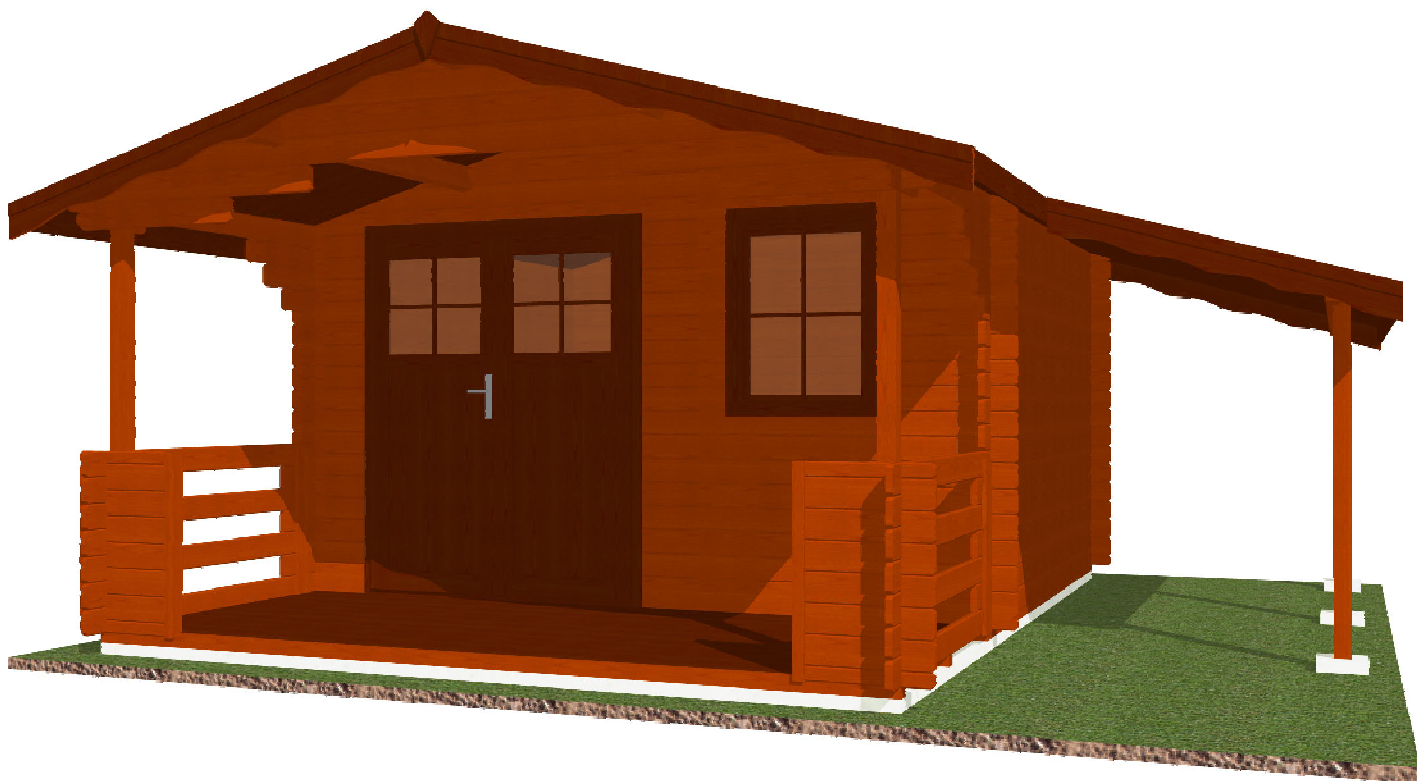

Luka EKO 3,5x3/1,7 m, DD

- terasa 3,5x1,5 m

- přístřešek 1,4x3/0,3 m

Sklon střechy: 16°

Měřítko: bez měřítka

Výkres: axonometrie

DELTA Svatka s.r.o.

Partyzánská 411, 592 02 Svatka

Luka EKO 3,5x3/1,7 m, DD

- terasa 3,5x1,5 m

- přístřešek 1,4x3/0,3 m

Sklon střechy: 16°

Měřítko: 1:50

Výkres: půdorys

DELTA Svratka s.r.o.

Partyzánská 411, 592 02 Svratka

Luka EKO 3,5x3/1,7 m, DD

- terasa 3,5x1,5 m

- přístřešek 1,4x3/0,3 m

Sklon střechy: 16°

Měřítko: 1:50

Výkres: pohledy

DELTA Svratka s.r.o.

Partyzánská 411, 592 02 Svratka

Pohled 4

Luka EKO 3,5x3/1,7 m, DD

- terasa 3,5x1,5 m

- přístřešek 1,4x3/0,3 m

Sklon střechy: 16°

Měřítko: 1:50

Výkres: základy

DELTA Svratka s.r.o.