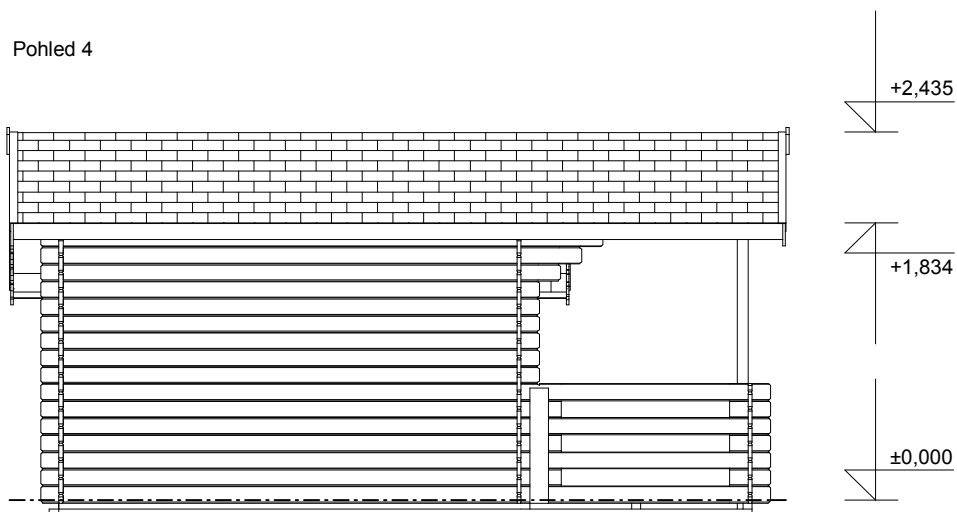

Pohled 4

Luka EKO 3,5x3/1,7 m, DD

- terasa 3,5x1,5 m

- přístřešek 1,4x3/0,3 m

Sklon střechy: 16°

Měřítko: 1:50

Výkres: základy

DELTA Svratka s.r.o.