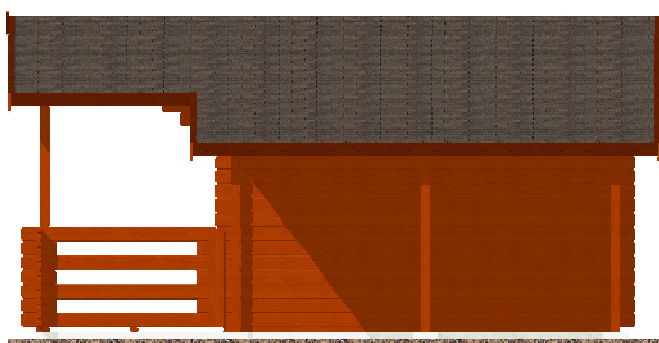

Luka EKO 3,5x3/1,7 m, DD

- terasa 3,5x1,5 m

- přístřešek 1,4x3/0,3 m

Sklon střechy: 16°

Měřítko: bez měřítka

Výkres: axonometrie

DELTA Svatka s.r.o.

Partyzánská 411, 592 02 Svatka

Luka EKO 3,5x3/1,7 m, DD

- terasa 3,5x1,5 m

- přístřešek 1,4x3/0,3 m

Sklon střechy: 16°

Měřítko: 1:50

Výkres: půdorys

DELTA Svratka s.r.o.

Partyzánská 411, 592 02 Svratka

Pohled 4

Luka EKO 3,5x3/1,7 m, DD

- terasa 3,5x1,5 m

- přístřešek 1,4x3/0,3 m

Sklon střechy: 16°

Měřítko: 1:50

Výkres: základy

DELTA Svratka s.r.o.