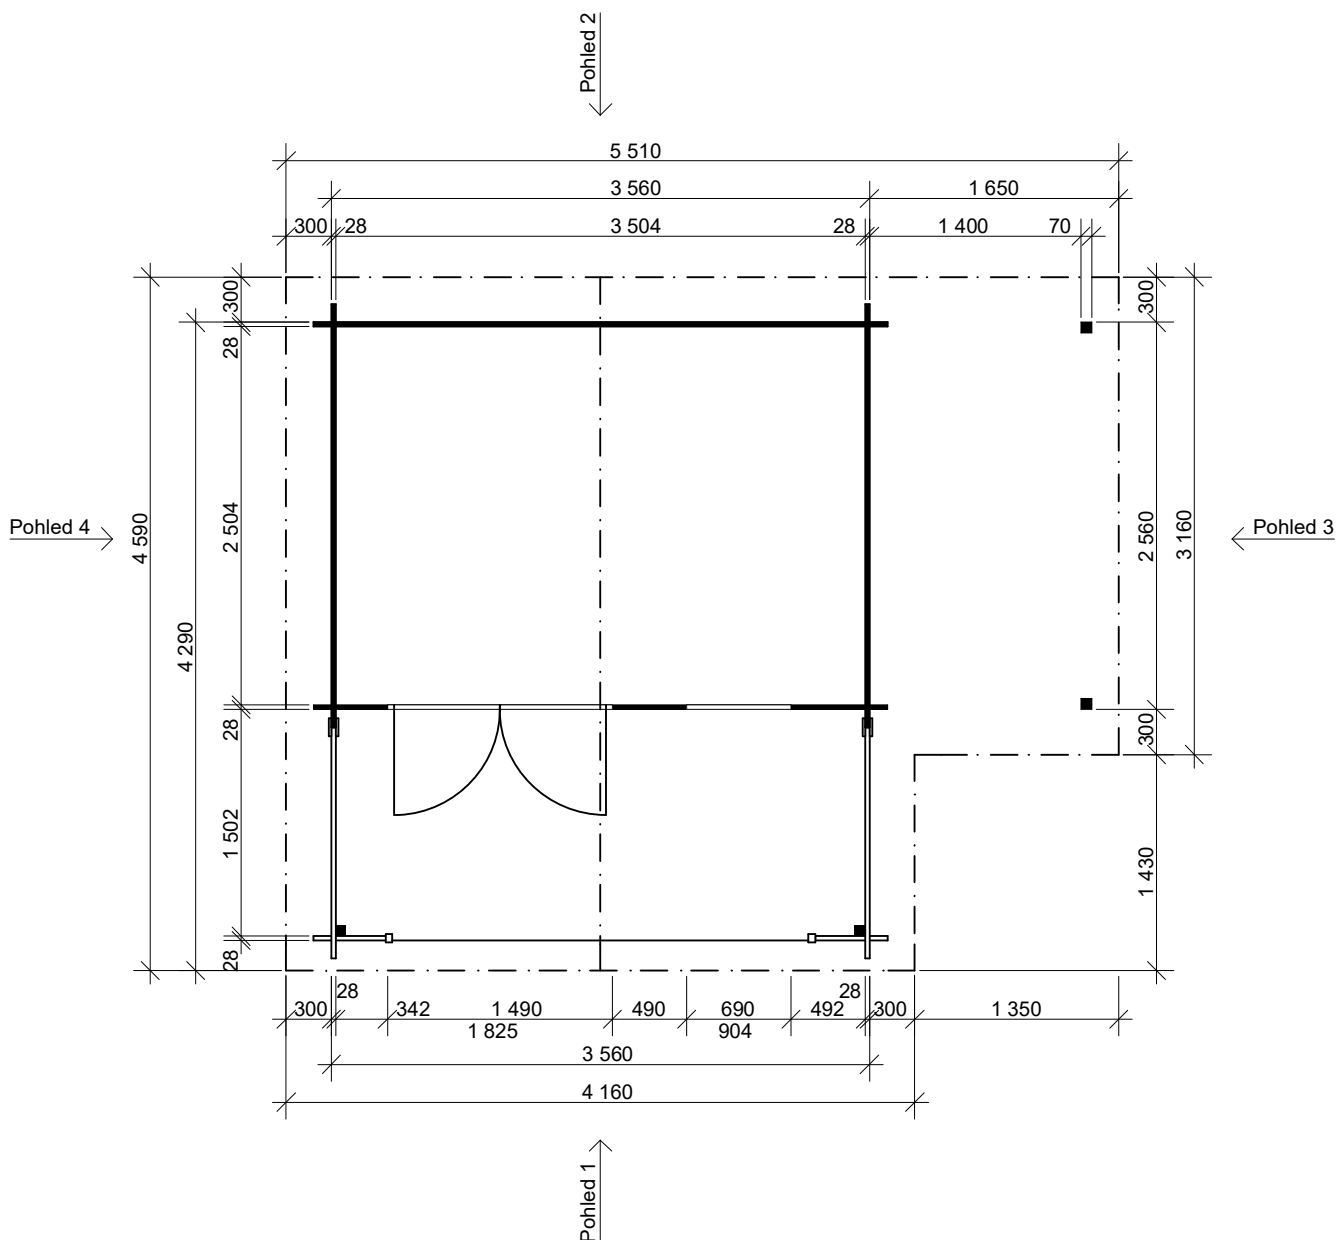

Luka EKO 3,5x2,5/1,7 m, DD
- terasa 3,5x1,5 m
- přístřešek 1,4x2,5/0,3 m

Sklon střechy: 16°

Měřítko: 1:50

Výkres: půdorys

DELTA Svratka s.r.o.

Partyzánská 411, 592 02 Svratka

IČ: 150 50 611, DIČ: CZ 150 50 611

Luka EKO 3,5x2,5/1,7 m, DD

- terasa 3,5x1,5 m

- přístřešek 1,4x2,5/0,3 m

Sklon střechy: 16°

Měřítko: 1:50

Výkres: pohledy

DELTA Svratka s.r.o.

Partyzánská 411, 592 02 Svratka

Pohled 4

Luka EKO 3,5x2,5/1,7 m, DD

- terasa 3,5x1,5 m

- přístřešek 1,4x2,5/0,3 m

Sklon střechy: 16°

Měřítko: 1:50

Výkres: základy

DELTA Svratka s.r.o.