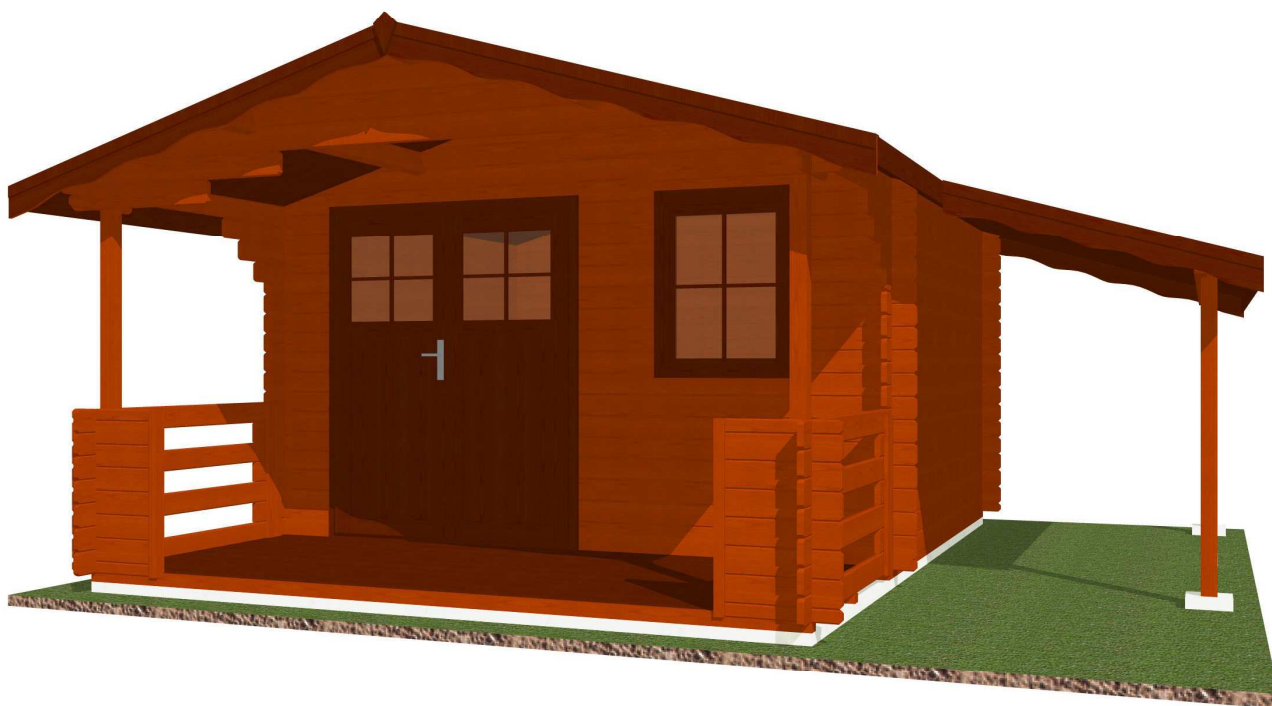

Luka EKO 3,5x2,5/1,7 m, DD

- terasa 3,5x1,5 m

- přístřešek 1,4x2,5/0,3 m

Sklon střechy: 16°

Měřítko: bez měřítka

Výkres: axonometrie

DELTA Svatka s.r.o.

Partyzánská 411, 592 02 Svatka

Luka EKO 3,5x2,5/1,7 m, DD
- terasa 3,5x1,5 m
- přístřešek 1,4x2,5/0,3 m

Sklon střechy: 16°

Měřítko: 1:50

Výkres: půdorys

DELTA Svratka s.r.o.

Partyzánská 411, 592 02 Svratka

IČ: 150 50 611, DIČ: CZ 150 50 611

Luka EKO 3,5x2,5/1,7 m, DD

- terasa 3,5x1,5 m

- přístřešek 1,4x2,5/0,3 m

Sklon střechy: 16°

Měřítko: 1:50

Výkres: pohledy

DELTA Svratka s.r.o.

Partyzánská 411, 592 02 Svratka

Pohled 4

Luka EKO 3,5x2,5/1,7 m, DD

- terasa 3,5x1,5 m

- přístřešek 1,4x2,5/0,3 m

Sklon střechy: 16°

Měřítko: 1:50

Výkres: základy

DELTA Svratka s.r.o.