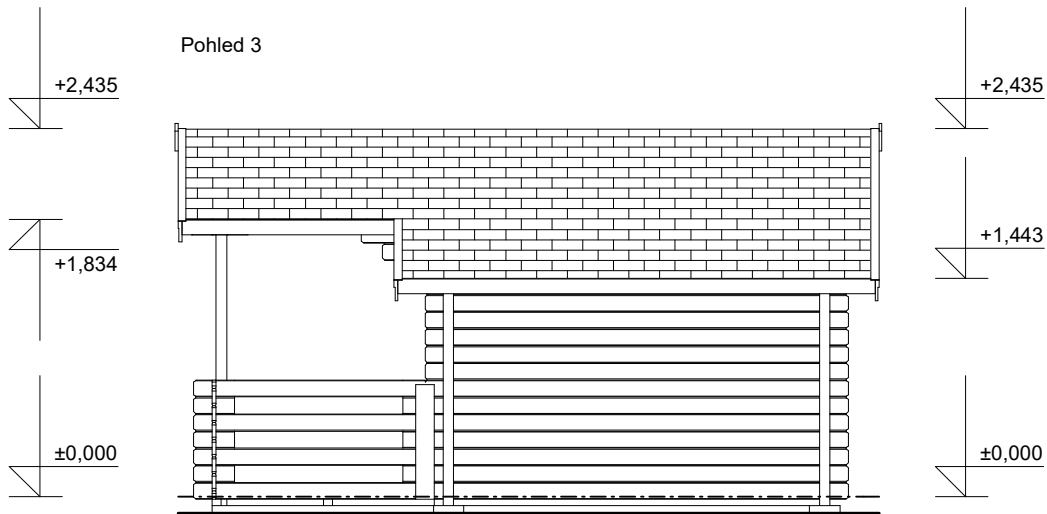

Pohled 4

Luka EKO 3,5x2,5/1,7 m, DD

- terasa 3,5x1,5 m

- přístřešek 1,4x2,5/0,3 m

Sklon střechy: 16°

Měřítko: 1:50

Výkres: základy

DELTA Svratka s.r.o.