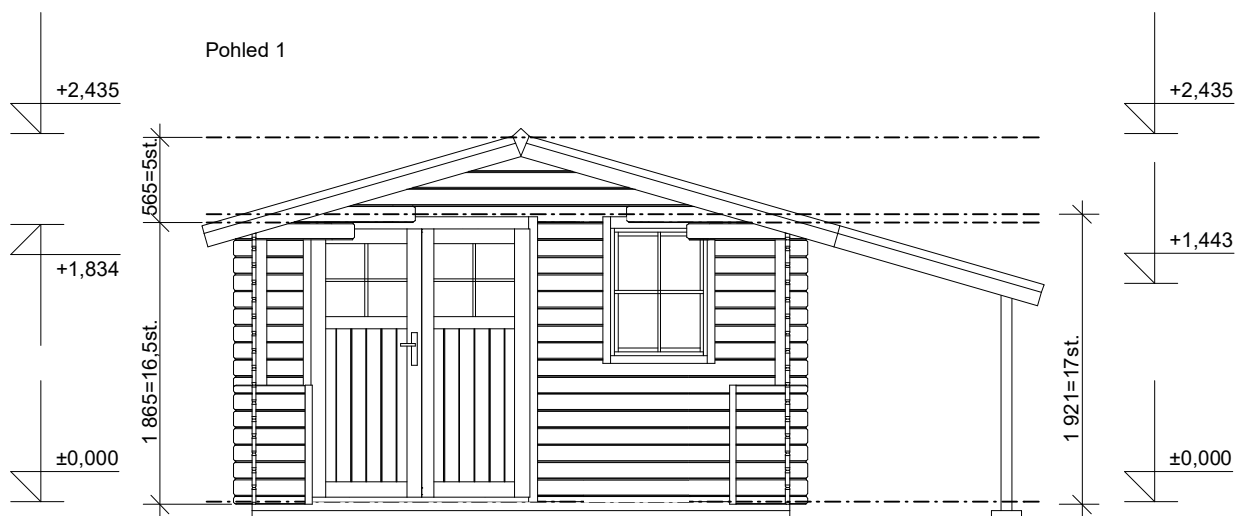

Luka EKO 3,5x2,5/1,7 m, DD
- terasa 3,5x1,5 m
- přístřešek 1,4x2,5/0,3 m

Sklon střechy: 16°

Měřítko: 1:50

Výkres: půdorys

DELTA Svratka s.r.o.

Partyzánská 411, 592 02 Svratka

IČ: 150 50 611, DIČ: CZ 150 50 611

Luka EKO 3,5x2,5/1,7 m, DD

- terasa 3,5x1,5 m

- přístřešek 1,4x2,5/0,3 m

Sklon střechy: 16°

Měřítko: 1:50

Výkres: pohledy

DELTA Svratka s.r.o.

Partyzánská 411, 592 02 Svratka

Pohled 4

Luka EKO 3,5x2,5/1,7 m, DD

- terasa 3,5x1,5 m

- přístřešek 1,4x2,5/0,3 m

Sklon střechy: 16°

Měřítko: 1:50

Výkres: základy

DELTA Svratka s.r.o.