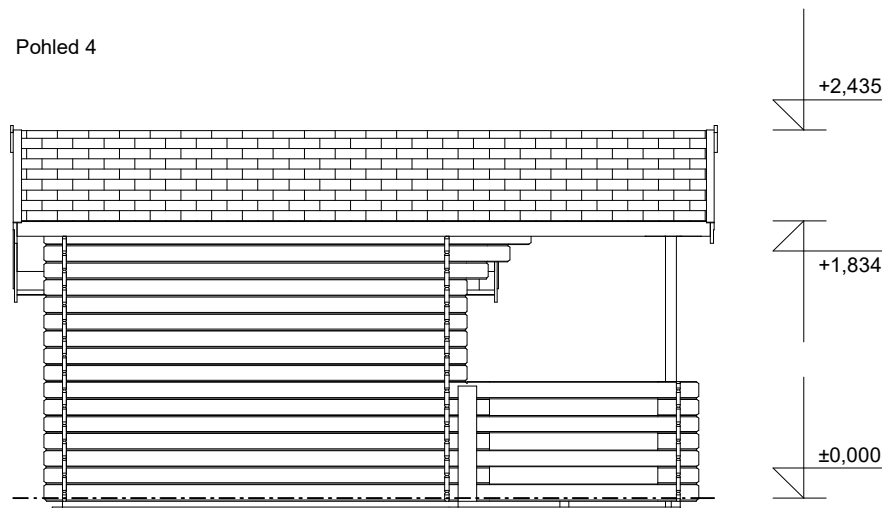

Pohled 4

Luka EKO 3,5x2,5/1,7 m, DD

- terasa 3,5x1,5 m

- přístřešek 1,4x2,5/0,3 m

Sklon střechy: 16°

Měřítko: 1:50

Výkres: základy

DELTA Svratka s.r.o.