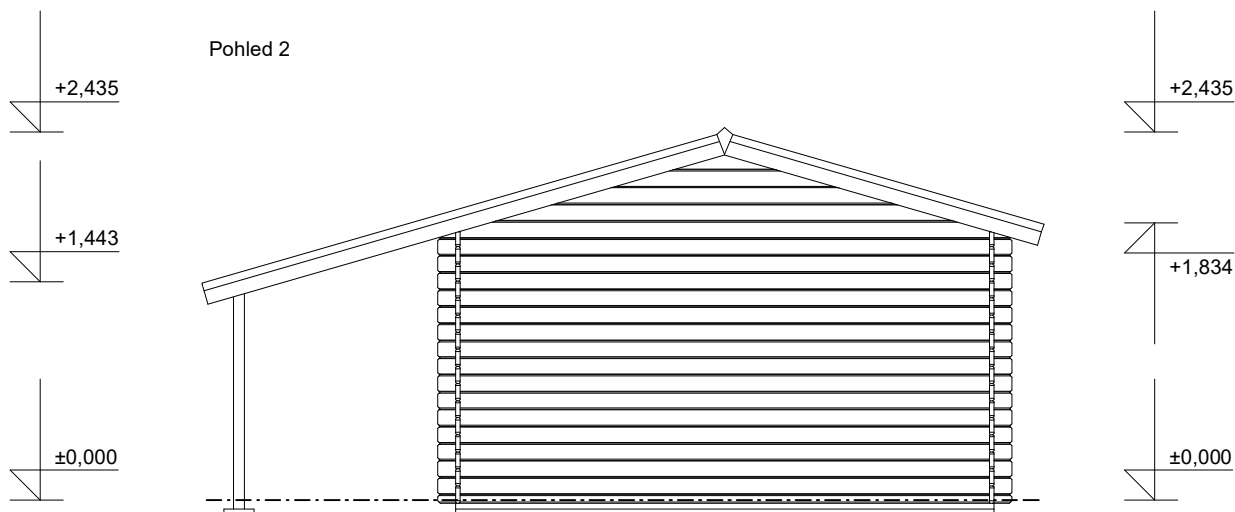

Luka EKO 3,5x2,5/1,7 m, DD

- terasa 3,5x1,5 m

- přístřešek 1,4x2,5/0,3 m

Sklon střechy: 16°

Měřítko: 1:50

Výkres: pohledy

DELTA Svratka s.r.o.

Partyzánská 411, 592 02 Svratka

Pohled 4

Luka EKO 3,5x2,5/1,7 m, DD

- terasa 3,5x1,5 m

- přístřešek 1,4x2,5/0,3 m

Sklon střechy: 16°

Měřítko: 1:50

Výkres: základy

DELTA Svratka s.r.o.