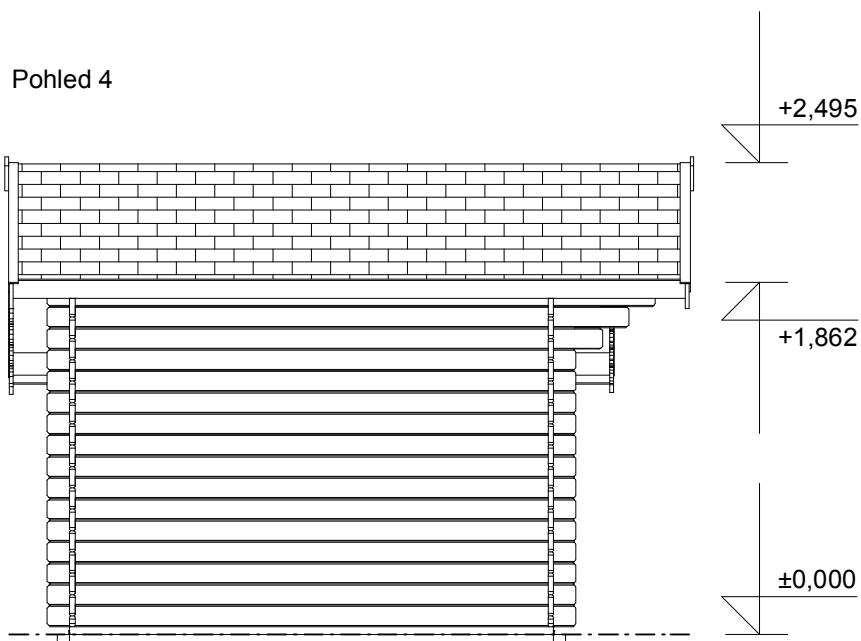

tel/fax: +420 271 750 637, tel.: +420 603 804 264

Laura EKO 3x2,5/0,7 m
- přístřešek 1,4x2,5/0,3 m

Sklon střechy: cca 18°

Měřítko: 1:40

Výkres: základy

DELTA Svratka s.r.o.

Partyzánská 411, 592 02 Svratka

IČ: 150 50 611, DIČ: CZ 150 50 611