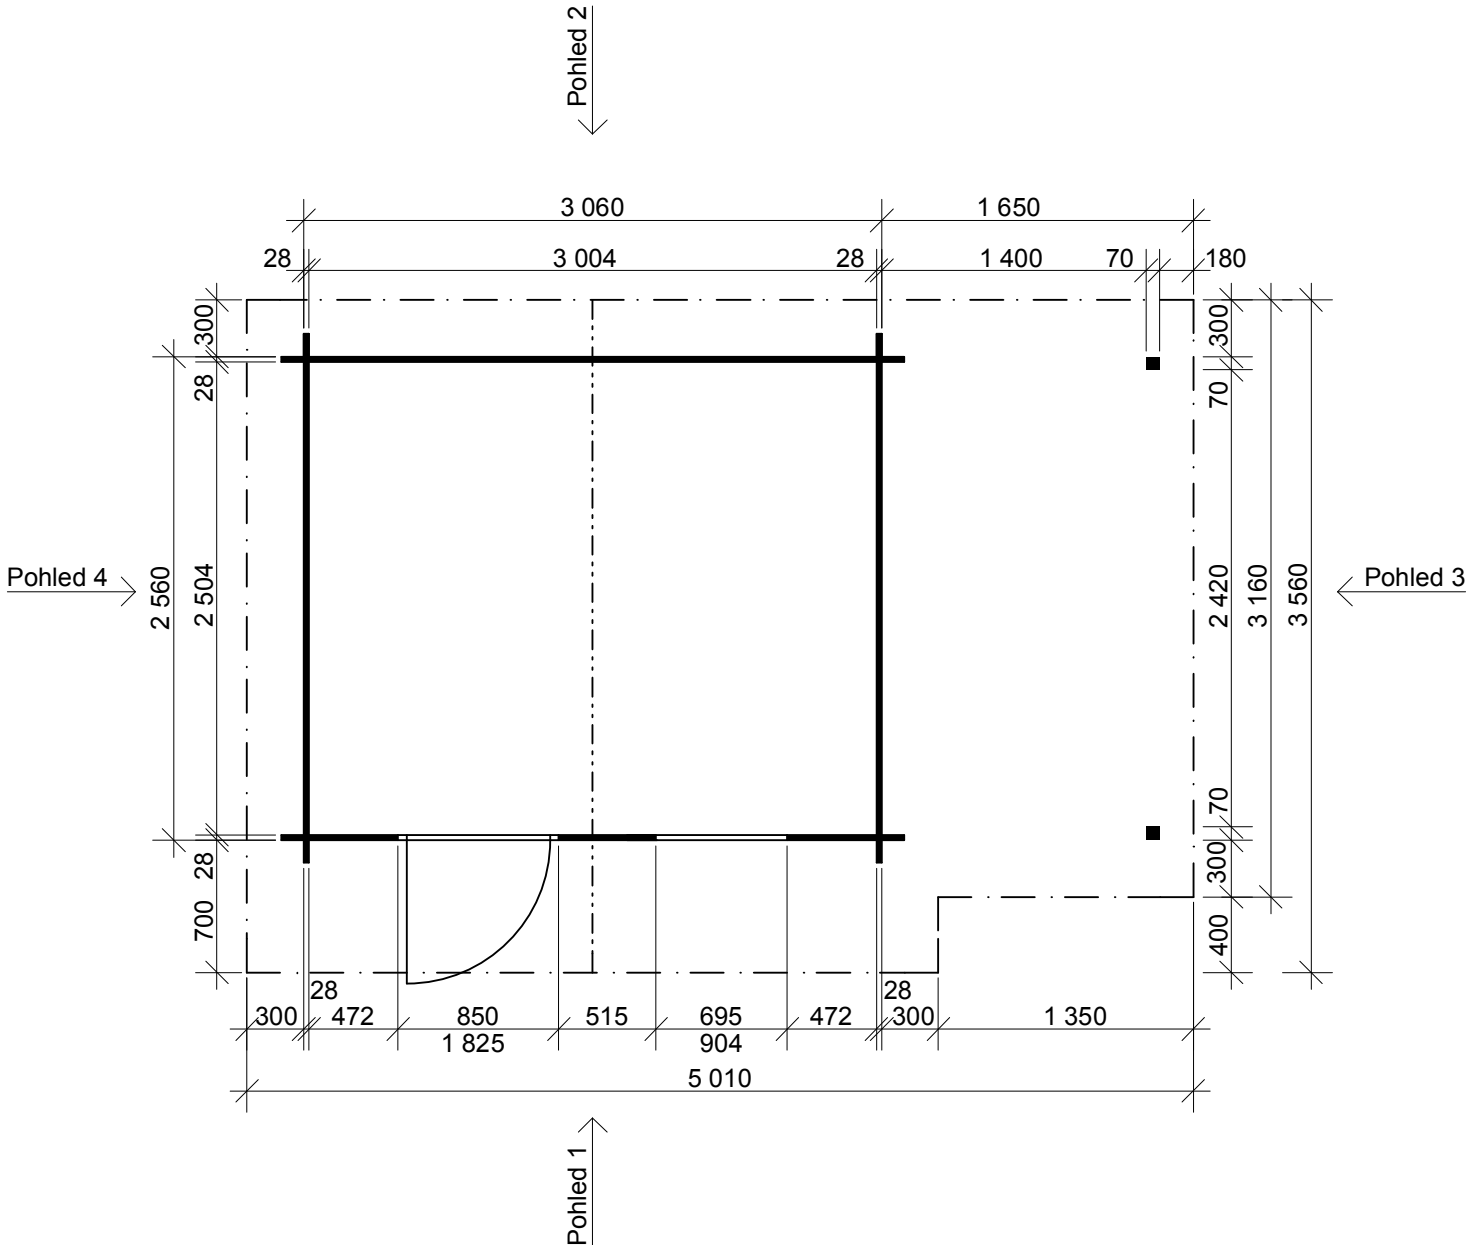

Laura EKO 3x2,5/0,7 m
- přístřešek 1,4x2,5/0,3 m

Sklon střechy: cca 18°

Měřítko: bez měřítka

Výkres: vizualizace

DELTA Svatka s.r.o.

Partyzánská 411, 592 02 Svatka

IČ: 150 50 611, DIČ: CZ 150 50 611

tel.: +420 566 662 215, tel/fax: +420 566 662 554

Sklon střechy: cca 18°

Měřítko: 1:40

Výkres: půdorys

DELTA Svratka s.r.o.

Partyzánská 411, 592 02 Svratka

IČ: 150 50 611, DIČ: CZ 150 50 611

tel.: +420 566 662 215, tel/fax: +420 566 662 554

e-mail: info@deltasvratka.cz

<http://www.deltasvratka.cz/>

Obchodní oddělení: Kozinova 57/2, 102 00 Praha 10

tel/fax: +420 271 750 637, tel.: +420 603 804 264

Laura EKO 3x2,5/0,7 m
- přístřešek 1,4x2,5/0,3 m

Sklon střechy: cca 18°

Měřítko: 1:40

Obchodní oddělení: Kozinova 57/2, 102 00 Praha 10

tel/fax: +420 271 750 637, tel.: +420 603 804 264

Laura EKO 3x2,5/0,7 m
- přístřešek 1,4x2,5/0,3 m

Sklon střechy: cca 18°

Měřítko: 1:40

Výkres: pohledy

DELTA Svratka s.r.o.