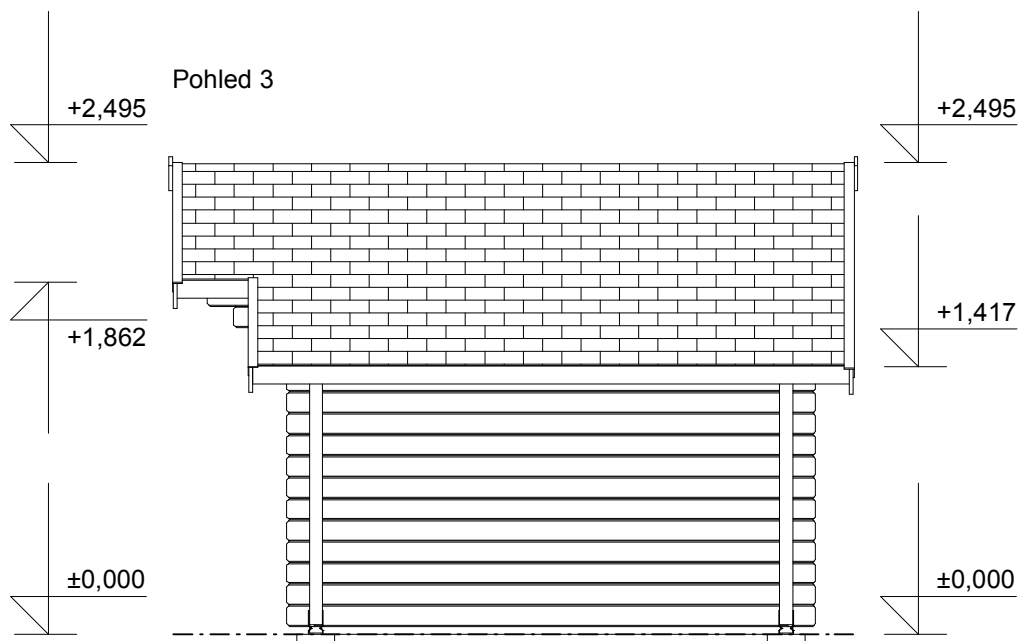

tel/fax: +420 271 750 637, tel.: +420 603 804 264

Laura EKO 3x2,5/0,7 m
- přístřešek 1,4x2,5/0,3 m

Sklon střechy: cca 18°

Měřítko: 1:40

Výkres: základy

DELTA Svratka s.r.o.

Partyzánská 411, 592 02 Svratka

IČ: 150 50 611, DIČ: CZ 150 50 611