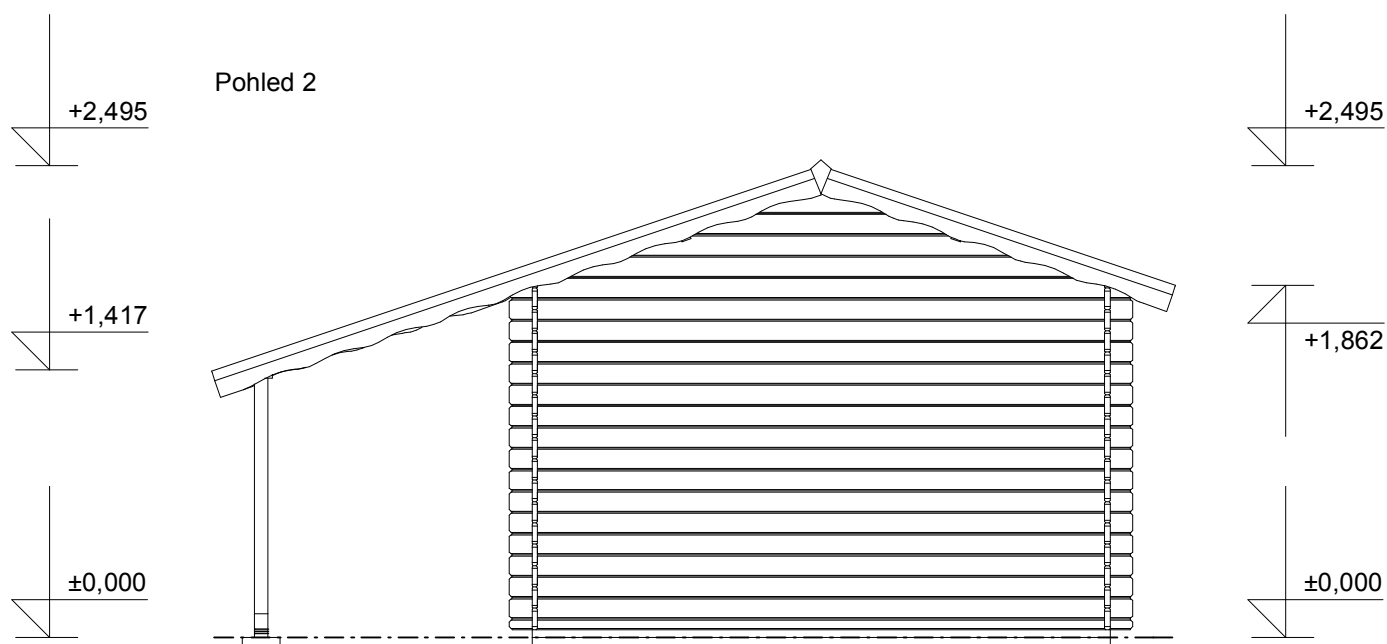

Obchodní oddělení: Kozinova 57/2, 102 00 Praha 10

tel/fax: +420 271 750 637, tel.: +420 603 804 264

Laura EKO 3x2,5/0,7 m
- přístřešek 1,4x2,5/0,3 m

Sklon střechy: cca 18°

Měřítko: 1:40

Výkres: pohledy

DELTA Svratka s.r.o.