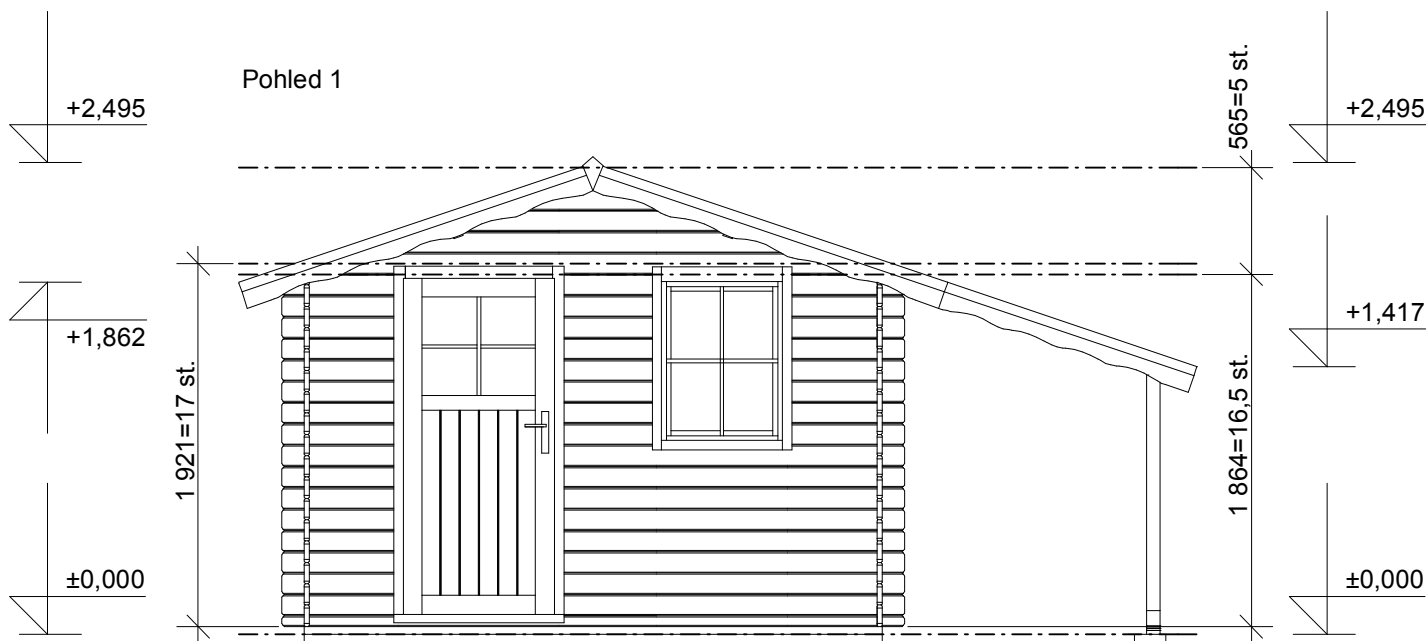

Obchodní oddělení: Kozinova 57/2, 102 00 Praha 10

tel/fax: +420 271 750 637, tel.: +420 603 804 264

Laura EKO 3x2,5/0,7 m
- přístřešek 1,4x2,5/0,3 m

Sklon střechy: cca 18°

Měřítko: 1:40

Výkres: pohledy

DELTA Svratka s.r.o.