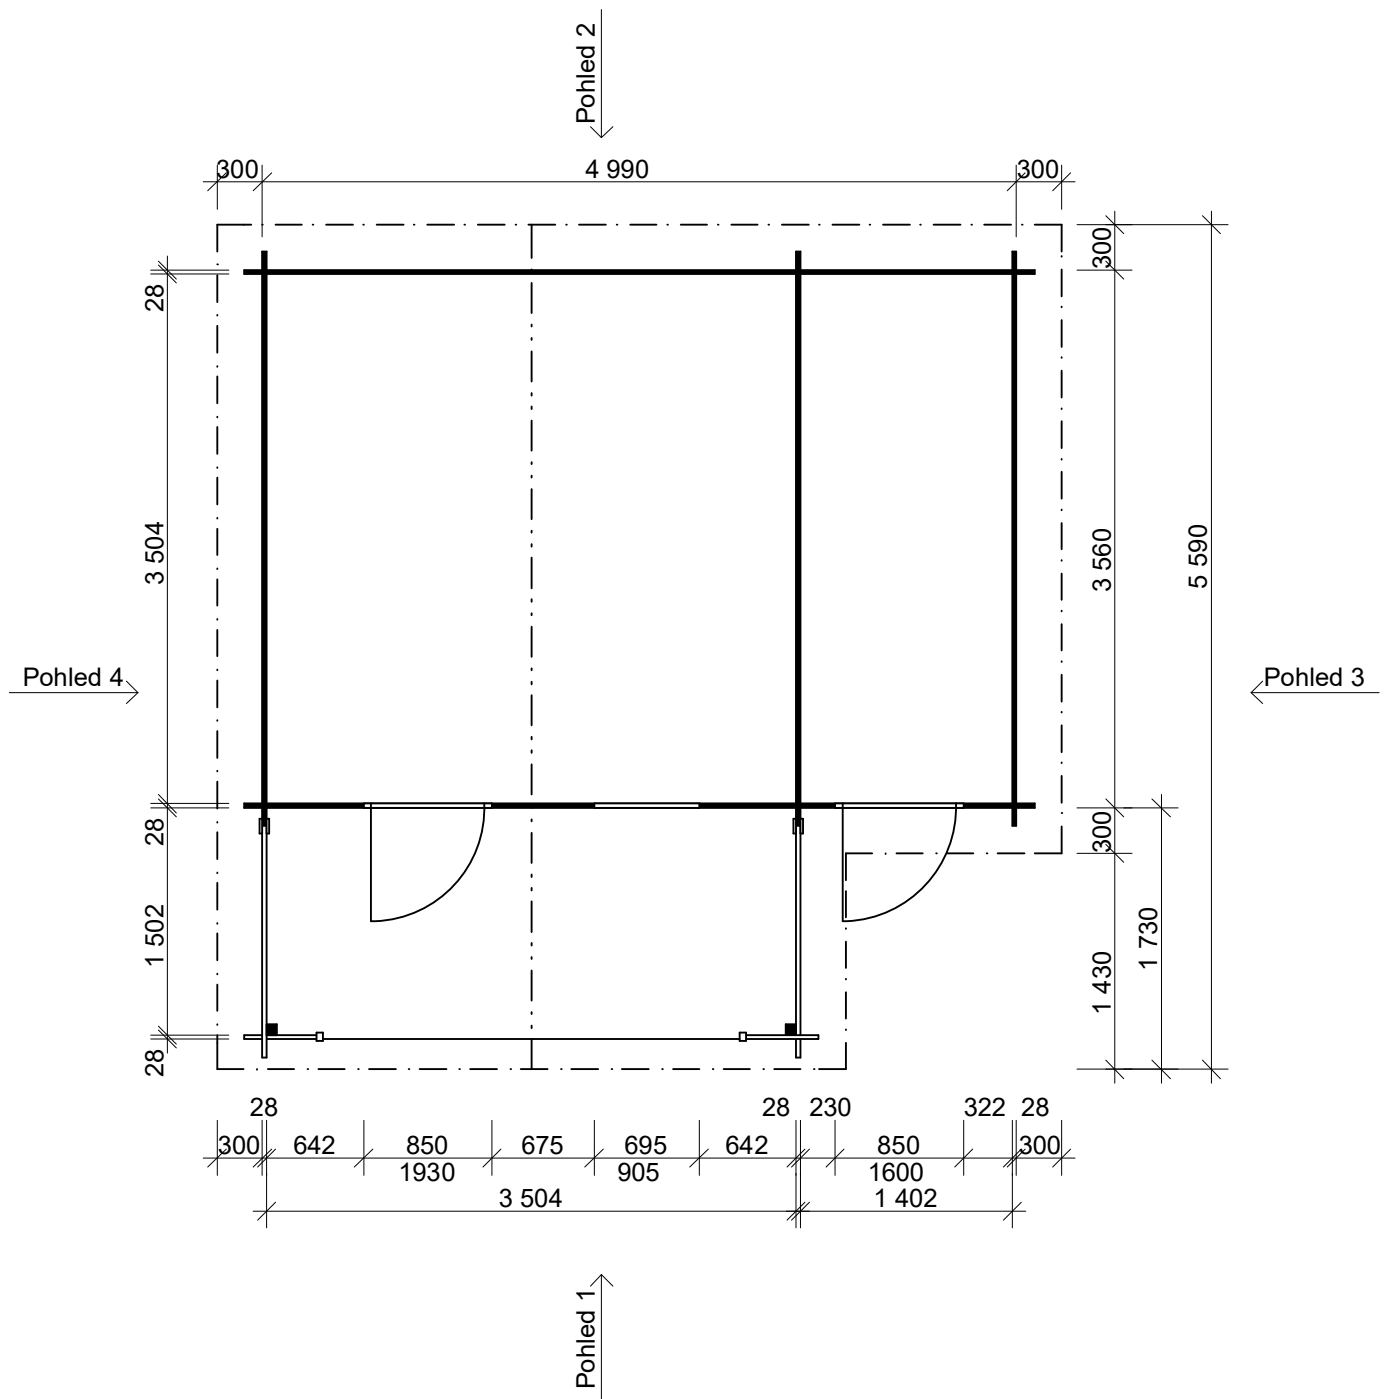

Camping EKO: 4,9x3,5 m

Sklon střechy: cca 18°
Měřítko: 1:50
Výkres: půdorys

DELTA Svratka s.r.o.

Partyzánská 411, 592 02 Svratka
IČ: 150 50 611, DIČ: CZ 150 50 611
tel.: +420 566 662 215, tel/fax: +420 566 662 554
e-mail: info@deltasvratka.cz
<http://www.deltasvratka.cz/>
Obchodní oddělení: Kozinova 57/2, 102 00 Praha 10
tel/fax: +420 271 750 637, tel.: +420 603 804 264