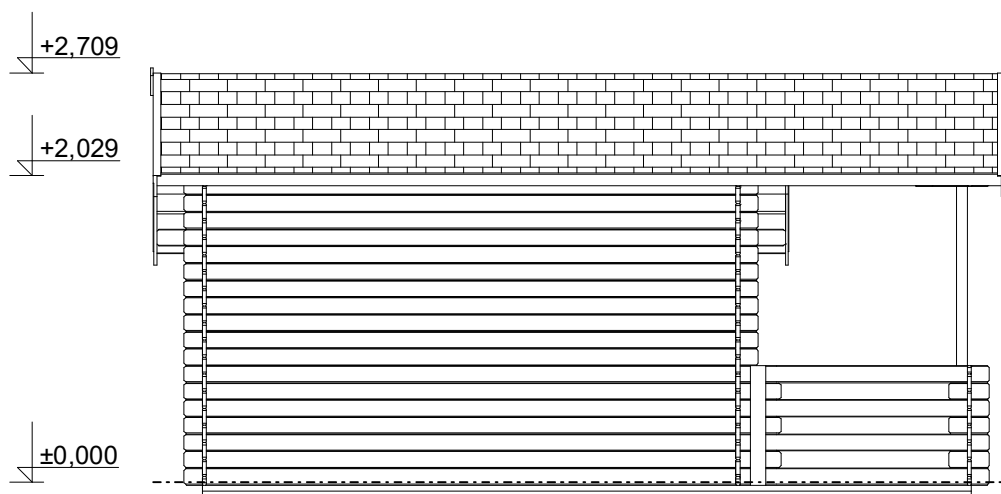

Pohled 3

Pohled 4

Camping EKO: 4,9x3,5 m

Sklon střechy: cca 18°

Měřítko: 1:50

Výkres: půdorys základů

DELTA Svratka s.r.o.

Partyzánská 411, 592 02 Svratka