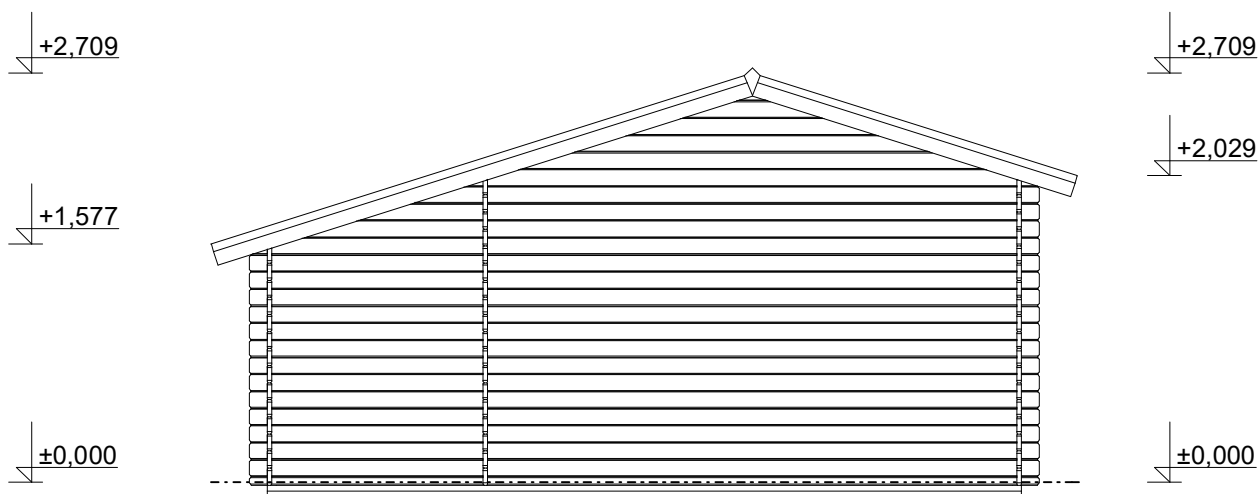

Camping EKO: 4,9x3,5 m

Sklon střechy: cca 18°
Měřítko: 1:50
Výkres: pohledy

DELTA Svratka s.r.o.

Partyzánská 411, 592 02 Svratka
IČ: 150 50 611, DIČ: CZ 150 50 611
tel.: +420 566 662 215, tel/fax: +420 566 662 554
e-mail: info@deltasvratka.cz
<http://www.deltasvratka.cz/>
Obchodní oddělení: Kozinova 57/2, 102 00 Praha 10
tel/fax: +420 271 750 637, tel.: +420 603 804 264

Pohled 1

Pohled 2

Camping EKO: 4,9x3,5 m

Sklon střechy: cca 18°

Měřítko: 1:50

Výkres: pohledy

DELTA Svratka s.r.o.

Partyzánská 411, 592 02 Svratka

Pohled 3

Pohled 4

Camping EKO: 4,9x3,5 m

Sklon střechy: cca 18°

Měřítko: 1:50

Výkres: půdorys základů

DELTA Svratka s.r.o.

Partyzánská 411, 592 02 Svratka