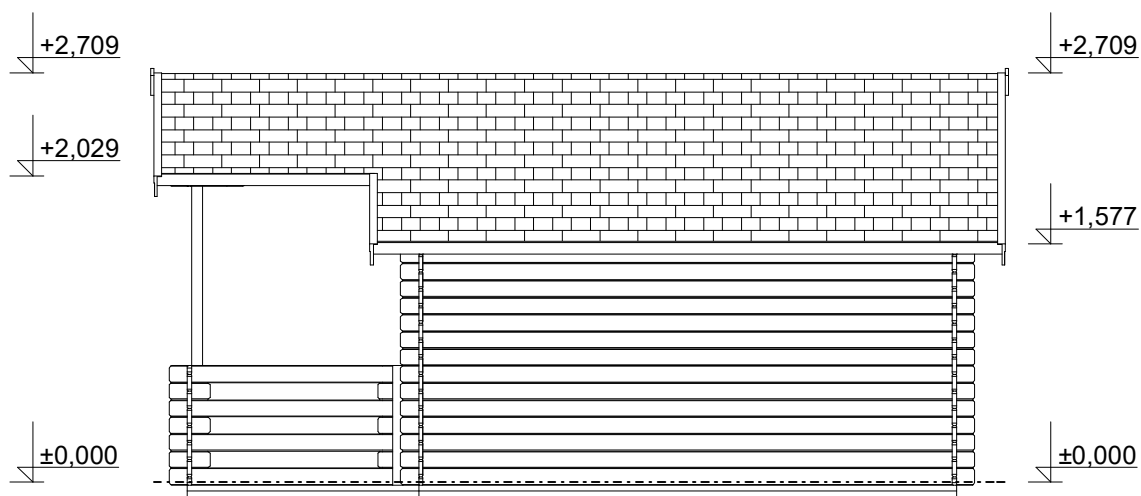

Pohled 3

Pohled 4

Camping EKO: 4,9x3,5 m

Sklon střechy: cca 18°

Měřítko: 1:50

Výkres: půdorys základů

DELTA Svratka s.r.o.

Partyzánská 411, 592 02 Svratka