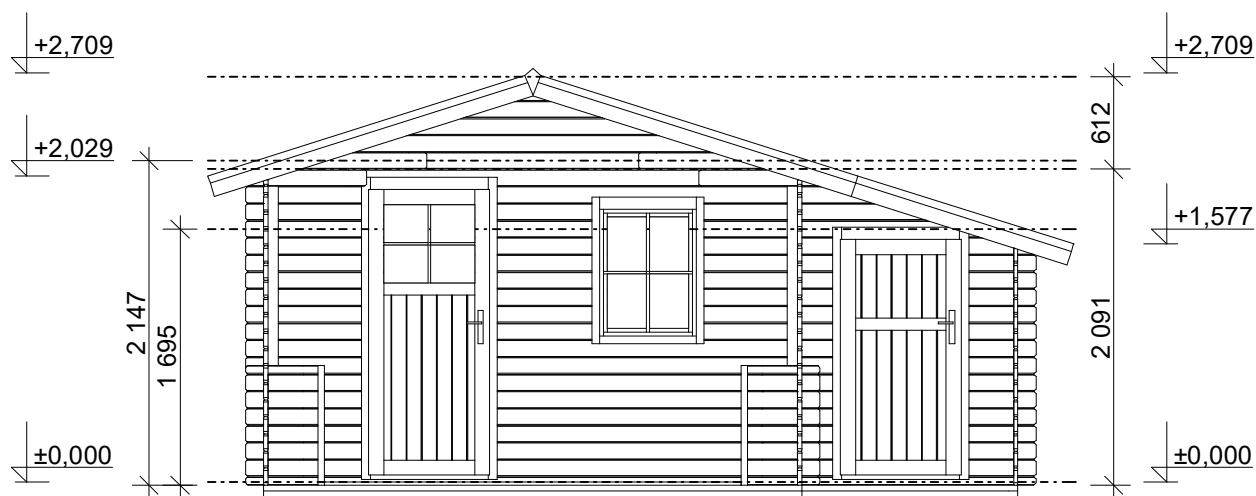

Camping EKO: 4,9x3,5 m

Sklon střechy: cca 18°
Měřítko: 1:50
Výkres: pohledy

DELTA Svratka s.r.o.

Partyzánská 411, 592 02 Svratka
IČ: 150 50 611, DIČ: CZ 150 50 611
tel.: +420 566 662 215, tel/fax: +420 566 662 554
e-mail: info@deltasvratka.cz
<http://www.deltasvratka.cz/>
Obchodní oddělení: Kozinova 57/2, 102 00 Praha 10
tel/fax: +420 271 750 637, tel.: +420 603 804 264

Pohled 1

Pohled 2

Camping EKO: 4,9x3,5 m

Sklon střechy: cca 18°

Měřítko: 1:50

Výkres: pohledy

DELTA Svratka s.r.o.

Partyzánská 411, 592 02 Svratka

Pohled 3

Pohled 4

Camping EKO: 4,9x3,5 m

Sklon střechy: cca 18°

Měřítko: 1:50

Výkres: půdorys základů

DELTA Svratka s.r.o.

Partyzánská 411, 592 02 Svratka