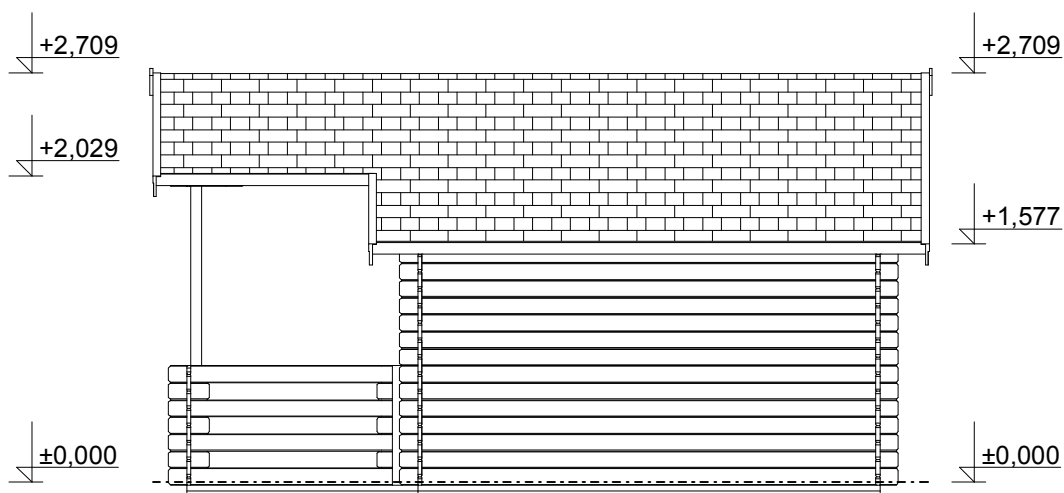

Pohled 3

Pohled 4

Camping EKO: 4,9x3 m

Sklon střechy: cca 18°

Měřítko: 1:50

Výkres: půdorys základů

DELTA Svratka s.r.o.

Partyzánská 411, 592 02 Svratka