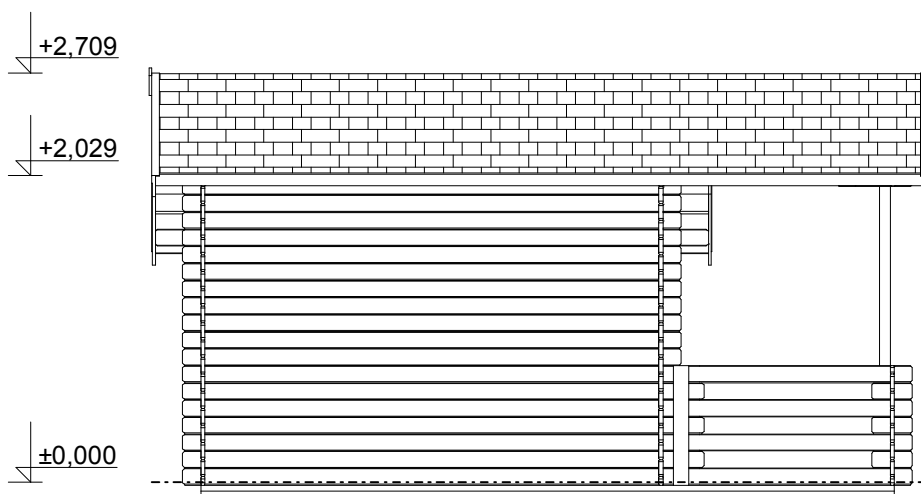

Pohled 3

Pohled 4

Camping EKO: 4,9x3 m

Sklon střechy: cca 18°

Měřítko: 1:50

Výkres: půdorys základů

DELTA Svratka s.r.o.

Partyzánská 411, 592 02 Svratka