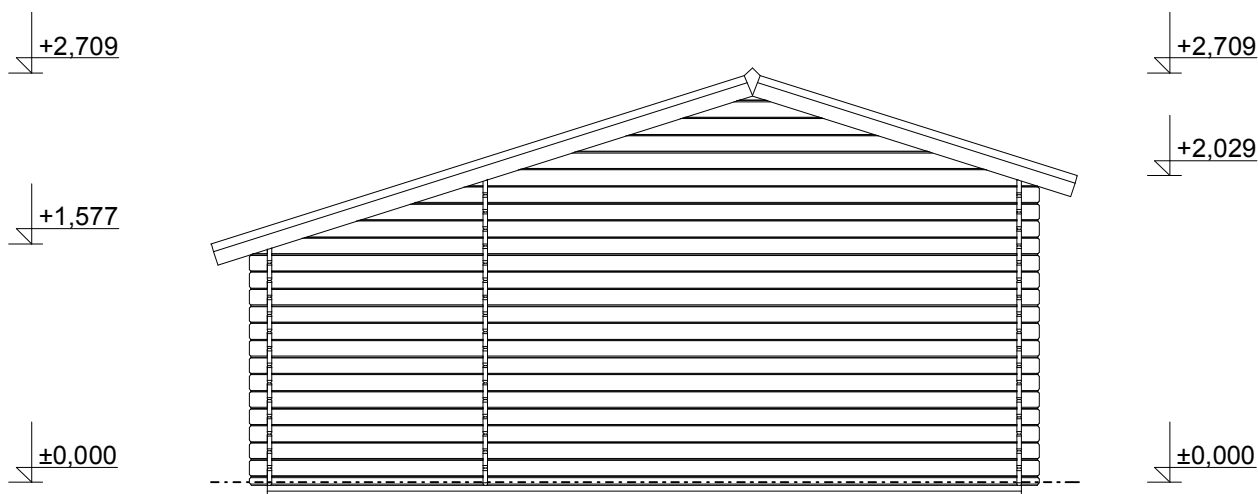

Pohled 1

Pohled 2

Camping EKO: 4,9x3 m

Sklon střechy: cca 18°

Měřítko: 1:50

Výkres: pohledy

DELTA Svratka s.r.o.

Partyzánská 411, 592 02 Svratka

Pohled 3

Pohled 4

Camping EKO: 4,9x3 m

Sklon střechy: cca 18°

Měřítko: 1:50

Výkres: půdorys základů

DELTA Svratka s.r.o.

Partyzánská 411, 592 02 Svratka