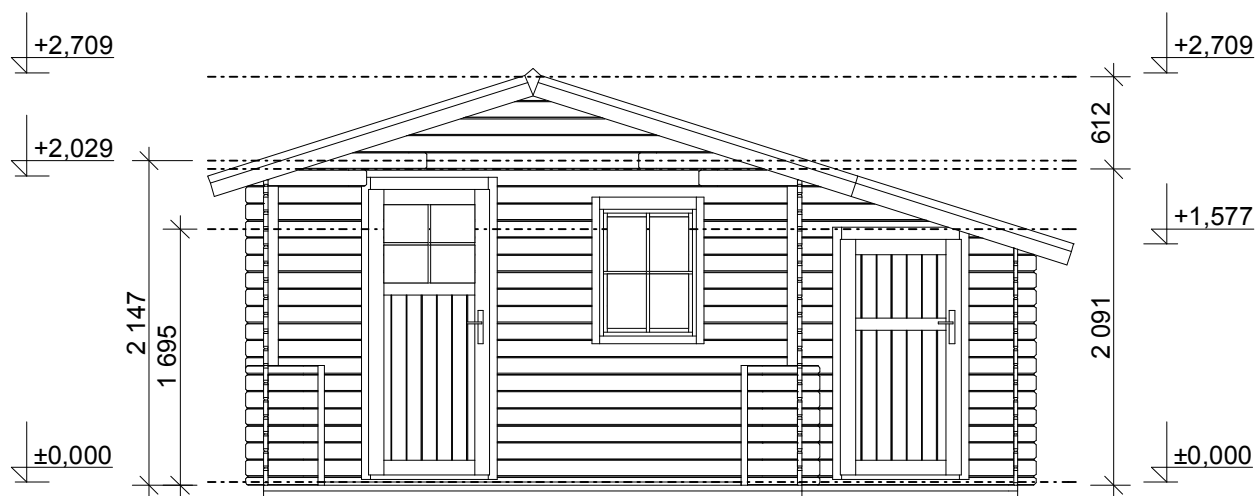

Pohled 1

Pohled 2

Camping EKO: 4,9x3 m

Sklon střechy: cca 18°

Měřítko: 1:50

Výkres: pohledy

DELTA Svratka s.r.o.

Partyzánská 411, 592 02 Svratka

Pohled 3

Pohled 4

Camping EKO: 4,9x3 m

Sklon střechy: cca 18°

Měřítko: 1:50

Výkres: půdorys základů

DELTA Svratka s.r.o.

Partyzánská 411, 592 02 Svratka