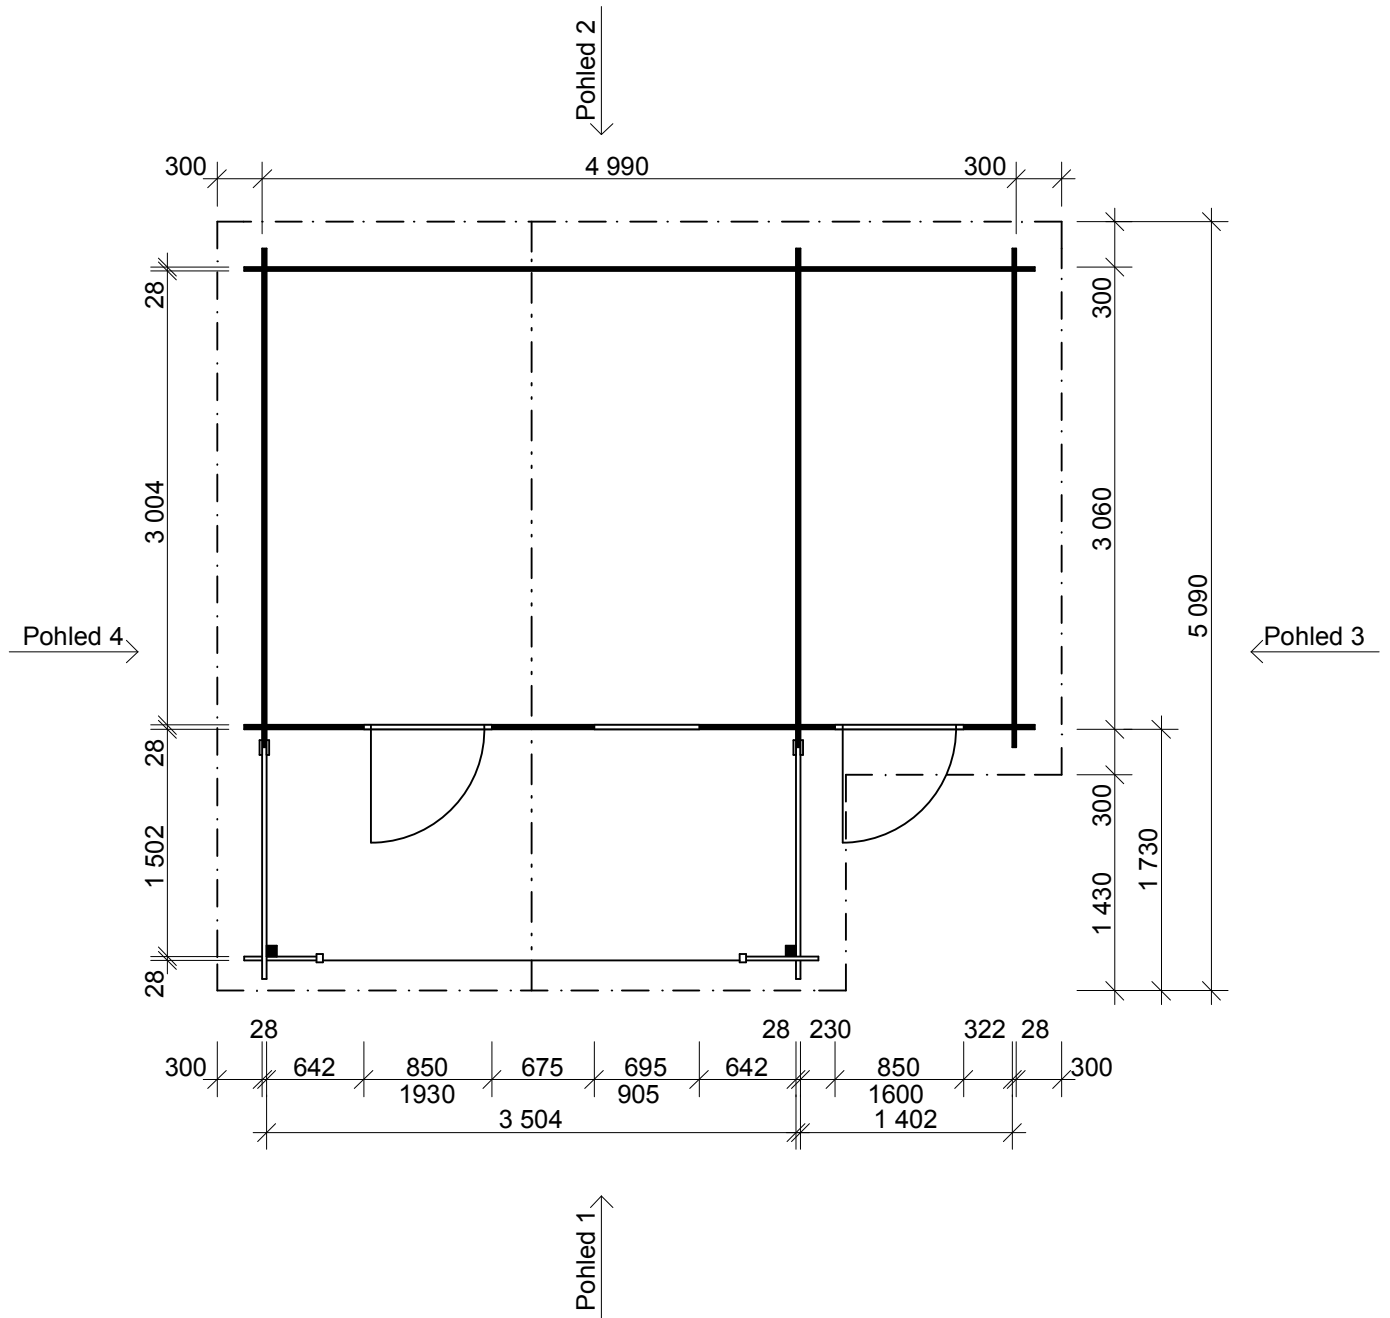

Camping EKO: 4,9x3 m

Sklon střechy: cca 18°

Měřítko: 1:50

Výkres: půdorys

DELTA Svratka s.r.o.

Partyzánská 411, 592 02 Svratka

IČ: 150 50 611, DIČ: CZ 150 50 611

tel.: +420 566 662 215, tel/fax: +420 566 662 554

e-mail: info@deltasvratka.cz

<http://www.deltasvratka.cz/>

Obchodní oddělení: Kozinova 57/2, 102 00 Praha 10

tel/fax: +420 271 750 637, tel.: +420 603 804 264