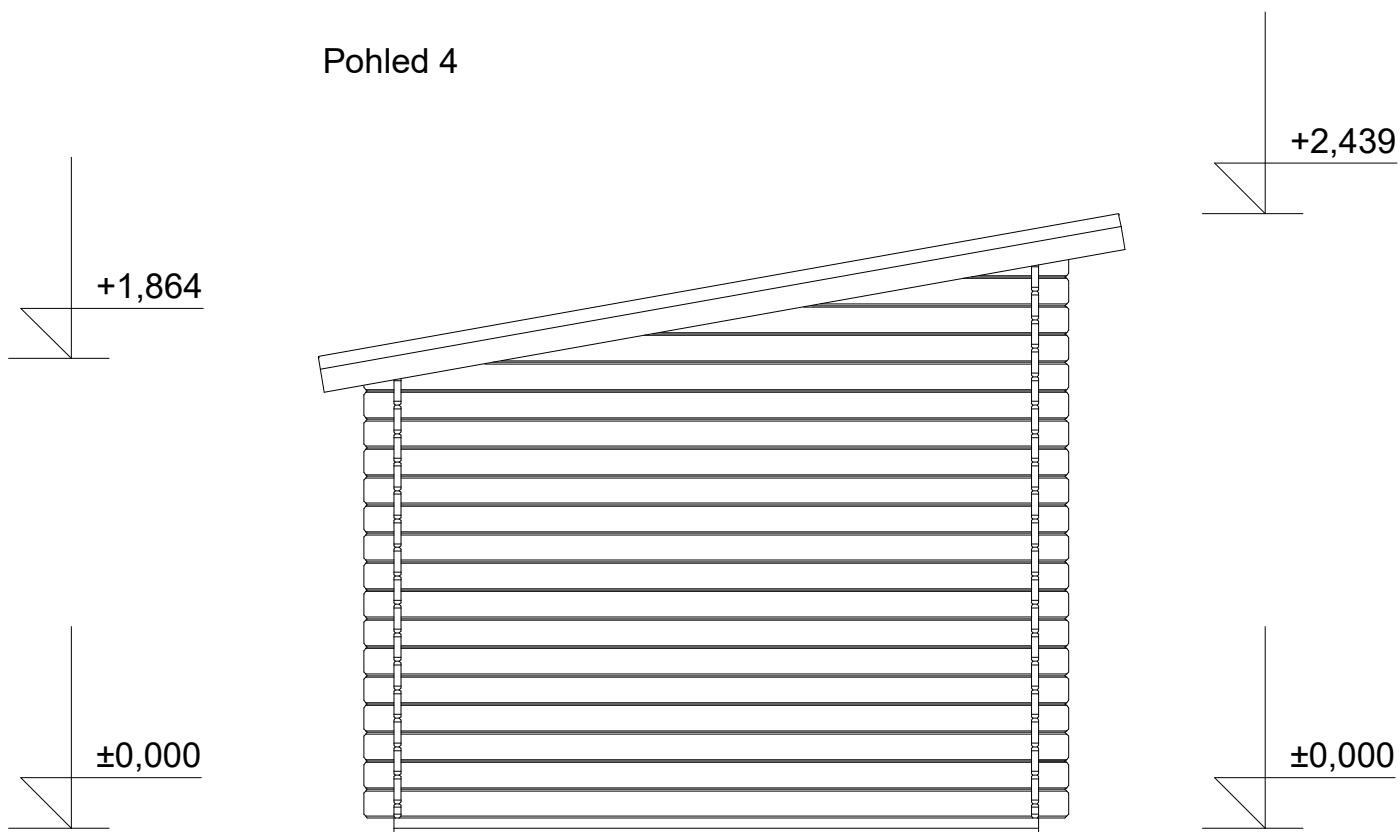

Artur EKO 3,5x2,5/0,3 m

Sklon střechy: 10°

Měřítko: 1:30

Výkres: pohledy

DELTA Svratka s.r.o.

Partyzánská 411, 592 02 Svratka

IČ: 150 50 611, DIČ: CZ 150 50 611

tel.: +420 566 662 215, tel/fax: +420 566 662 554

e-mail: info@deltasvratka.cz

<http://www.deltasvratka.cz/>

Obchodní oddělení: Kozinova 57/2, 102 00 Praha 10

tel/fax: +420 271 750 637, tel.: +420 603 804 264