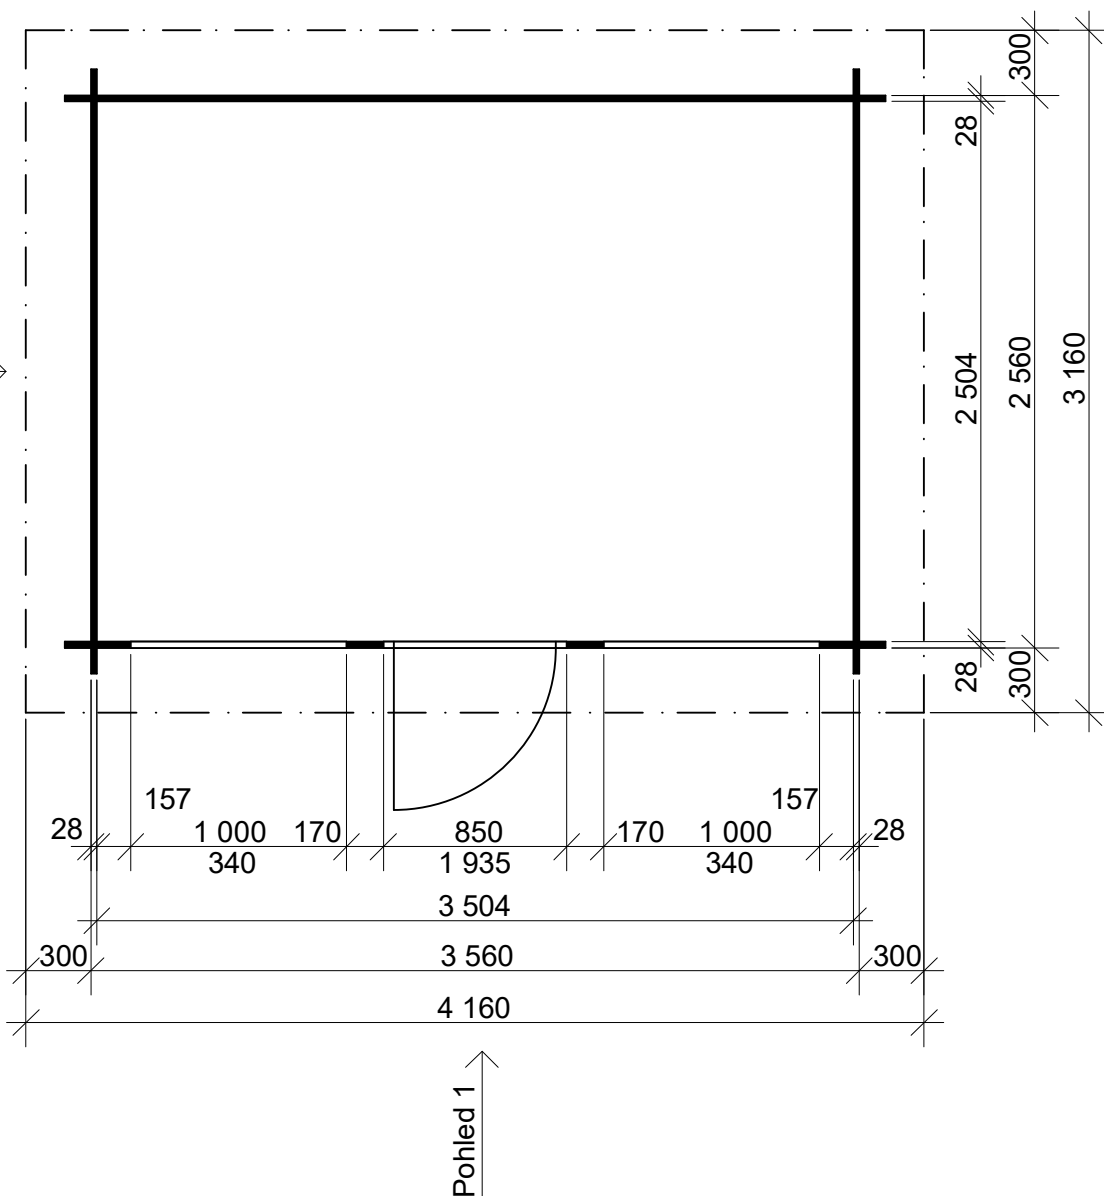

Artur EKO 3,5x2,5/0,3 m

Sklon střechy: 10°

Měřítko: 1:35

Výkres: půdorys

DELTA Svratka s.r.o.

Partyzánská 411, 592 02 Svratka

IČ: 150 50 611, DIČ: CZ 150 50 611

tel.: +420 566 662 215, tel/fax: +420 566 662 554

e-mail: info@deltasvratka.cz

<http://www.deltasvratka.cz/>

Obchodní oddělení: Kozinova 57/2, 102 00 Praha 10

tel/fax: +420 271 750 637, tel.: +420 603 804 264

Pohled 2
↓

Pohled 4
→

←
Pohled 3