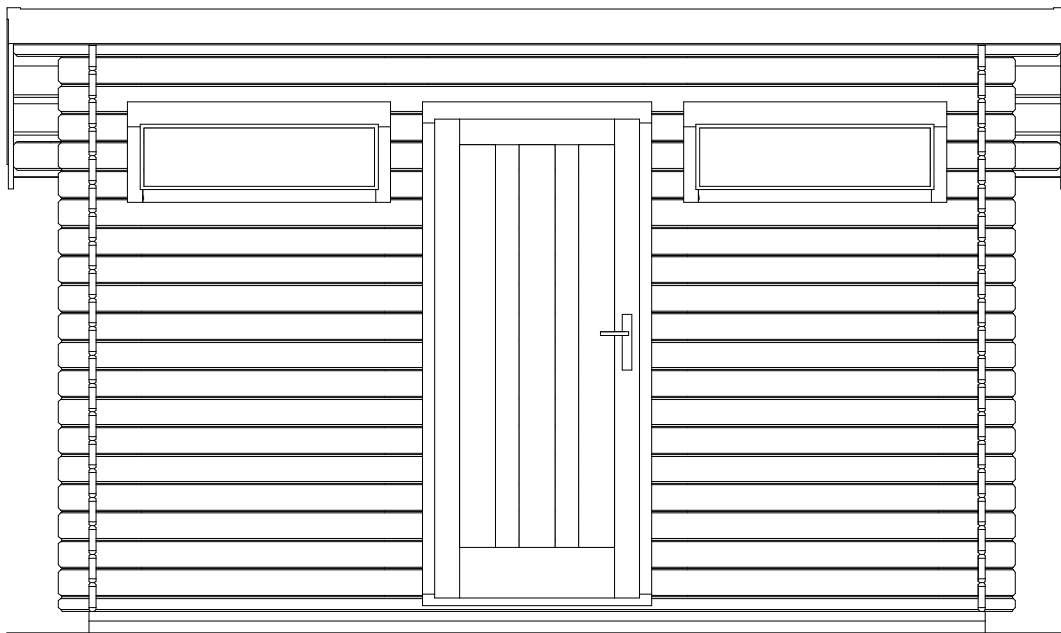

Artur EKO 3,5x2,5/0,3 m

Sklon střechy: 10°

Měřítko: 1:30

Výkres: pohledy

DELTA Svratka s.r.o.

Partyzánská 411, 592 02 Svratka

IČ: 150 50 611, DIČ: CZ 150 50 611

tel.: +420 566 662 215, tel/fax: +420 566 662 554

e-mail: info@deltasvratka.cz

<http://www.deltasvratka.cz/>

Obchodní oddělení: Kozinova 57/2, 102 00 Praha 10

tel/fax: +420 271 750 637, tel.: +420 603 804 264

Pohled 1