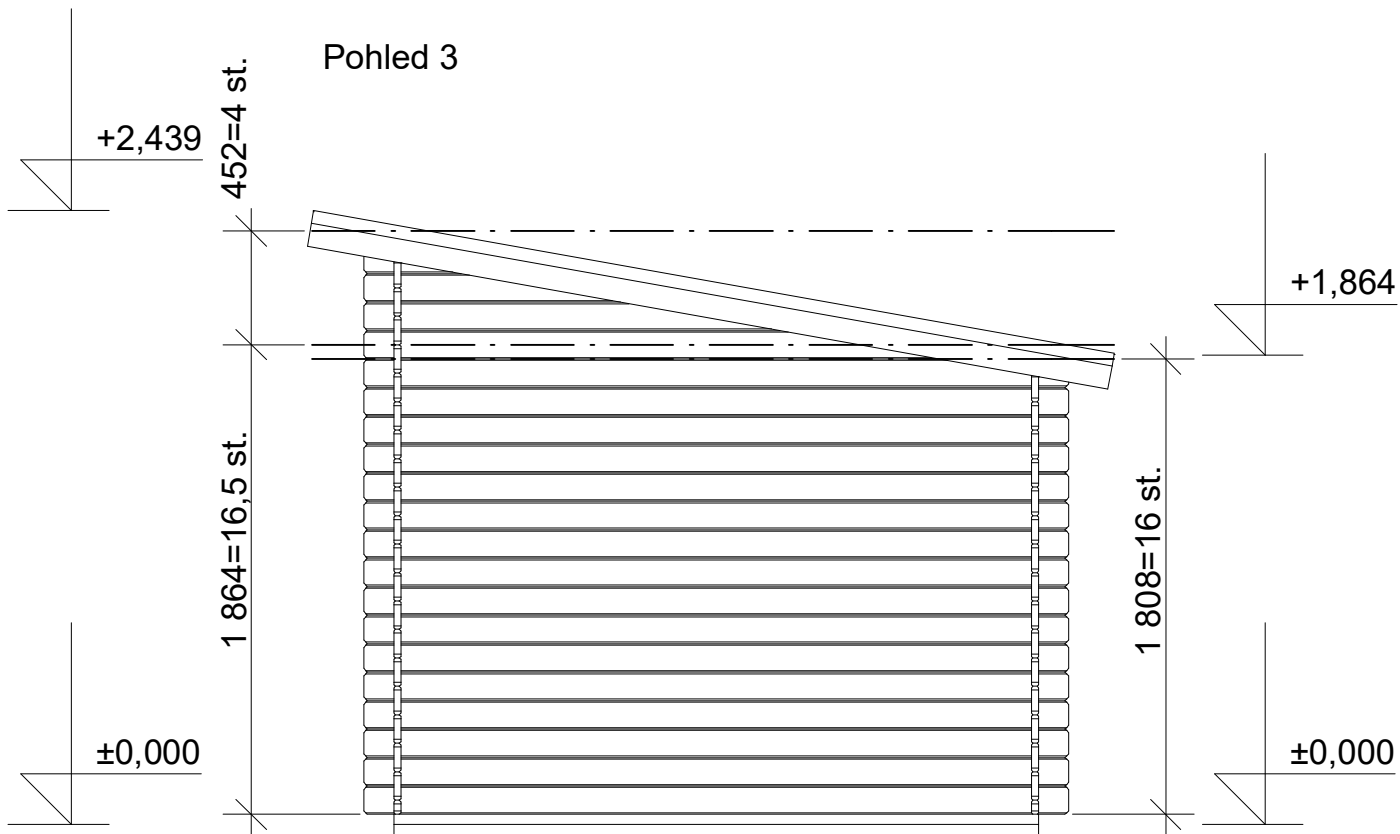

Artur EKO 3,5x2,5/0,3 m

Sklon střechy: 10°

Měřítko: 1:30

Výkres: pohledy

DELTA Svratka s.r.o.

Partyzánská 411, 592 02 Svratka

IČ: 150 50 611, DIČ: CZ 150 50 611

tel.: +420 566 662 215, tel/fax: +420 566 662 554

e-mail: info@deltasvratka.cz

<http://www.deltasvratka.cz/>

Obchodní oddělení: Kozinova 57/2, 102 00 Praha 10

tel/fax: +420 271 750 637, tel.: +420 603 804 264