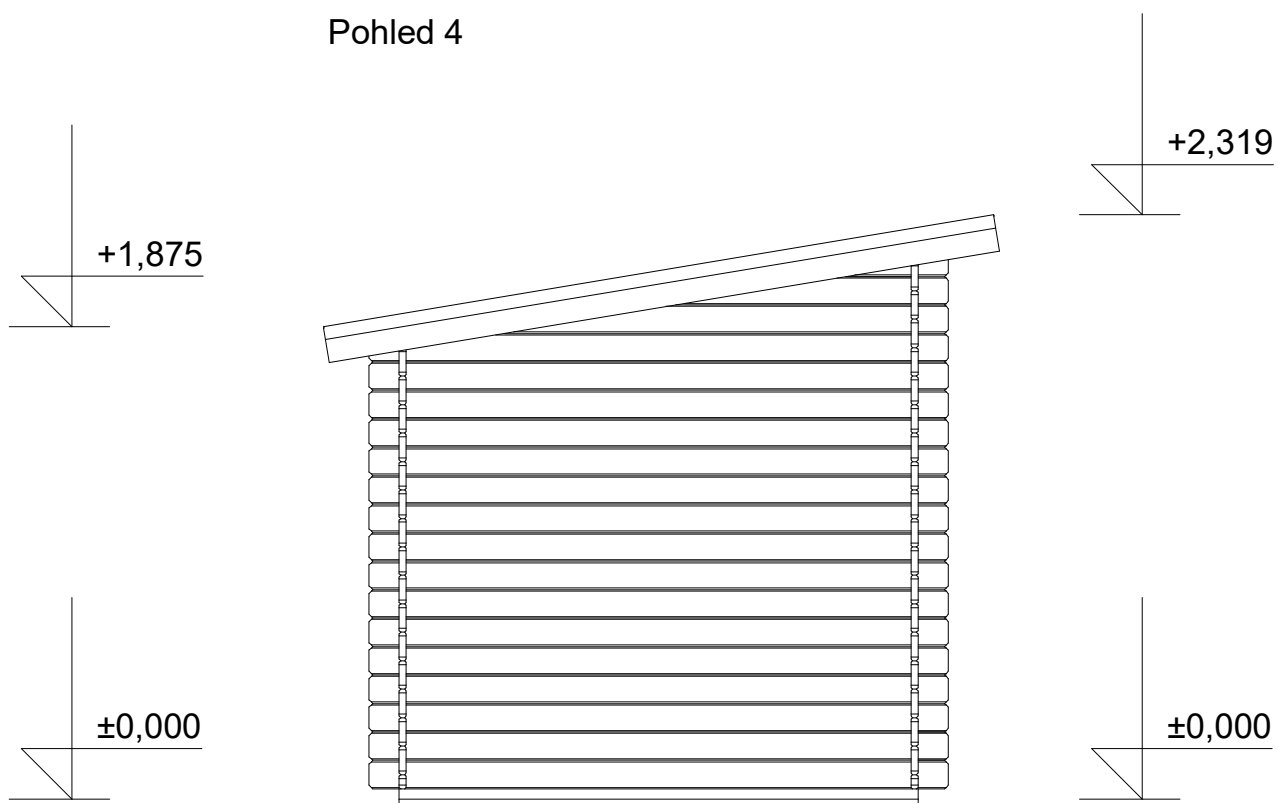

Pohled 1

Pohled 2

Artur EKO 3,5x2/0,3 m

Sklon střechy: 9°

Měřítko: 1:30

Výkres: pohledy

DELTA Svratka s.r.o.

Partyzánská 411, 592 02 Svratka

Pohled 3

Pohled 4

Artur EKO 3,5x2/0,3 m

Sklon střechy: 9°

Měřítko: 1:30

Výkres: základy

DELTA Svatka s.r.o.

Partyzánská 411, 592 02 Svatka