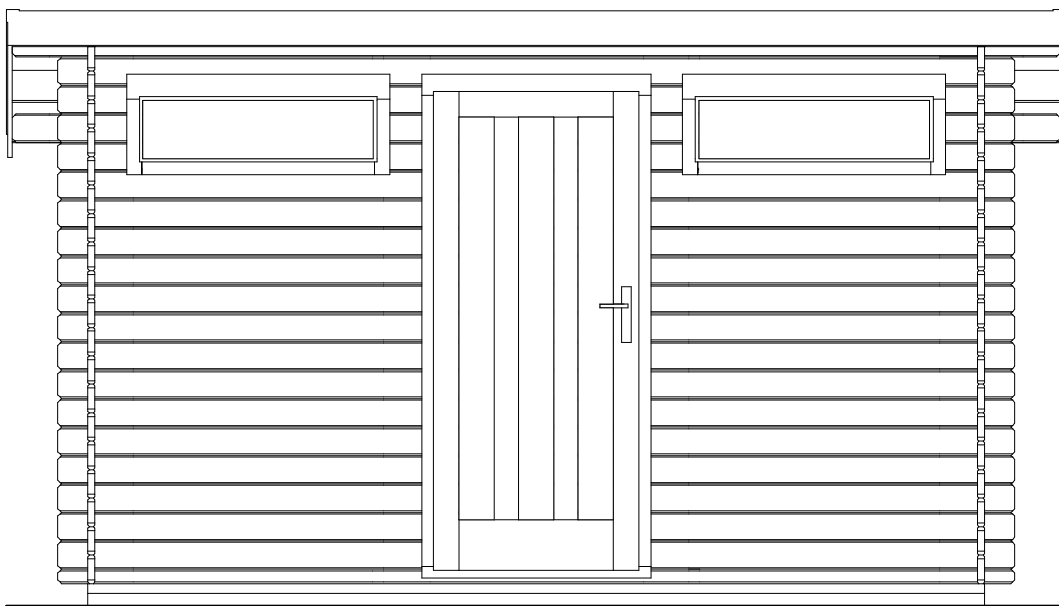

Pohled 1

Pohled 2

Artur EKO 3,5x2/0,3 m

Sklon střechy: 9°

Měřítko: 1:30

Výkres: pohledy

DELTA Svratka s.r.o.

Partyzánská 411, 592 02 Svratka