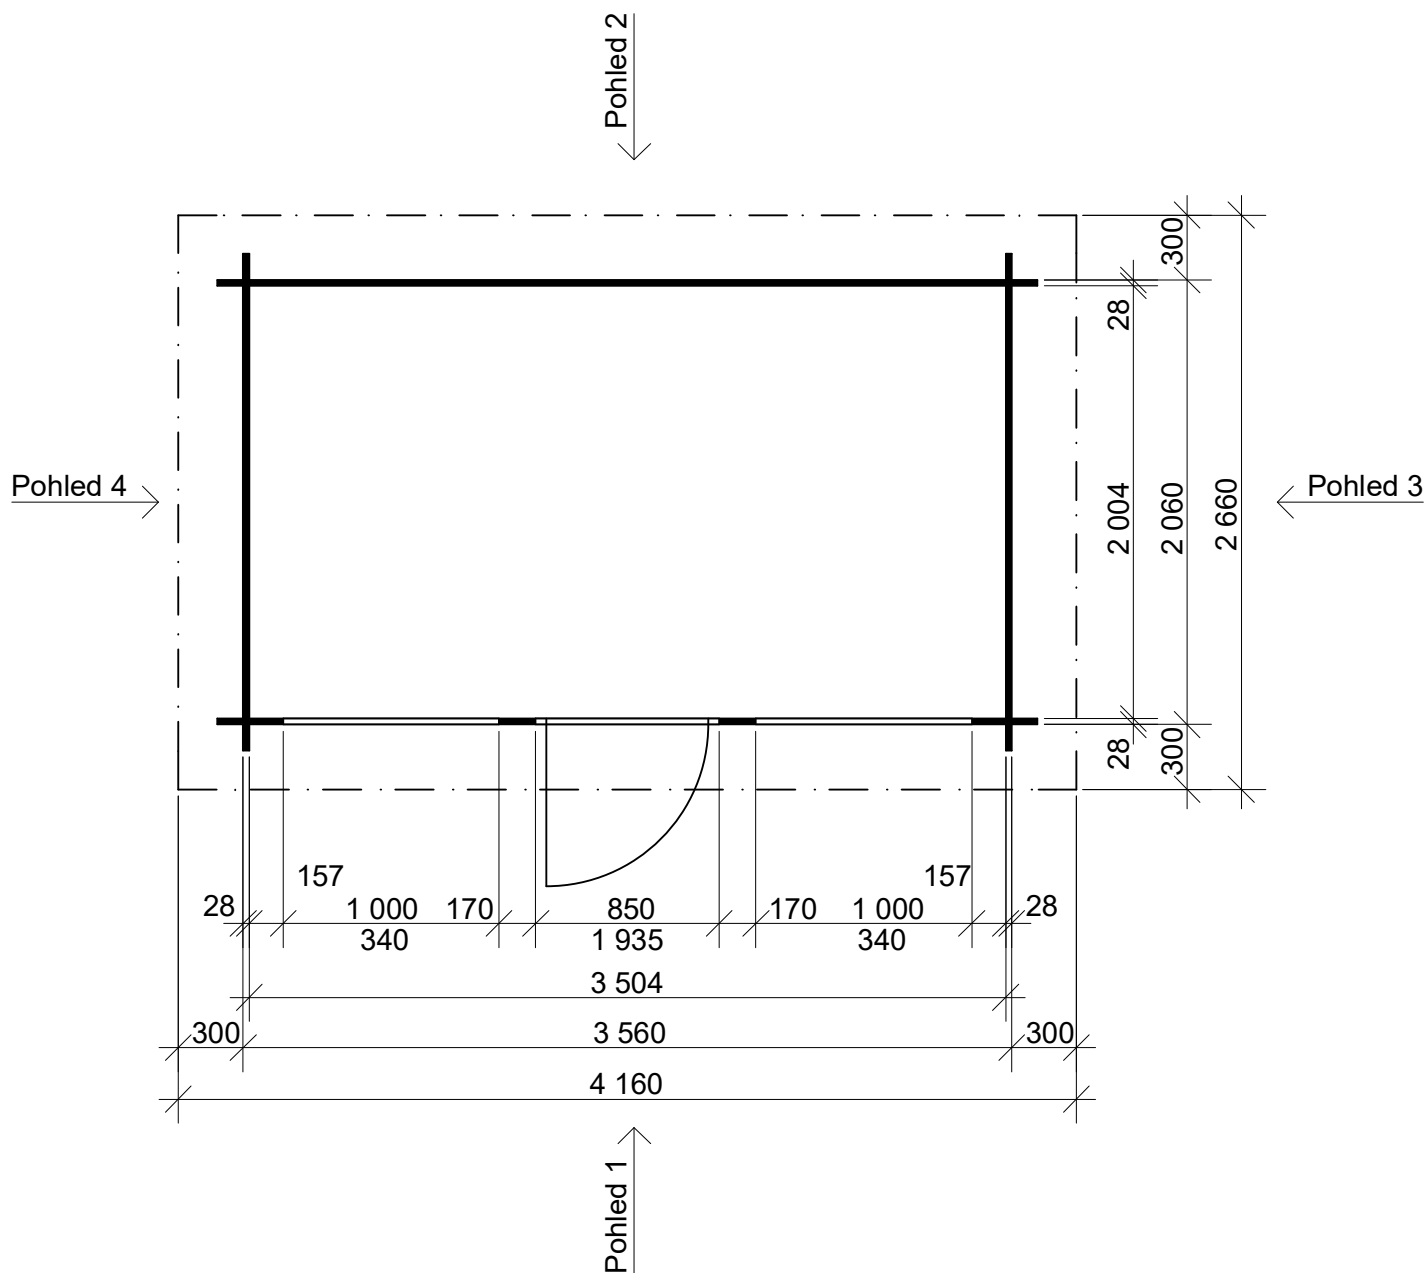

Artur EKO 3,5x2/0,3 m

Sklon střechy: 9°

Měřítko: 1:35

Výkres: půdorys

DELTA Svratka s.r.o.

Partyzánská 411, 592 02 Svratka

IČ: 150 50 611, DIČ: CZ 150 50 611

tel.: +420 566 662 215, tel/fax: +420 566 662 554

e-mail: info@deltasvratka.cz

<http://www.deltasvratka.cz/>

Obchodní oddělení: Kozinova 57/2, 102 00 Praha 10

tel/fax: +420 271 750 637, tel.: +420 603 804 264