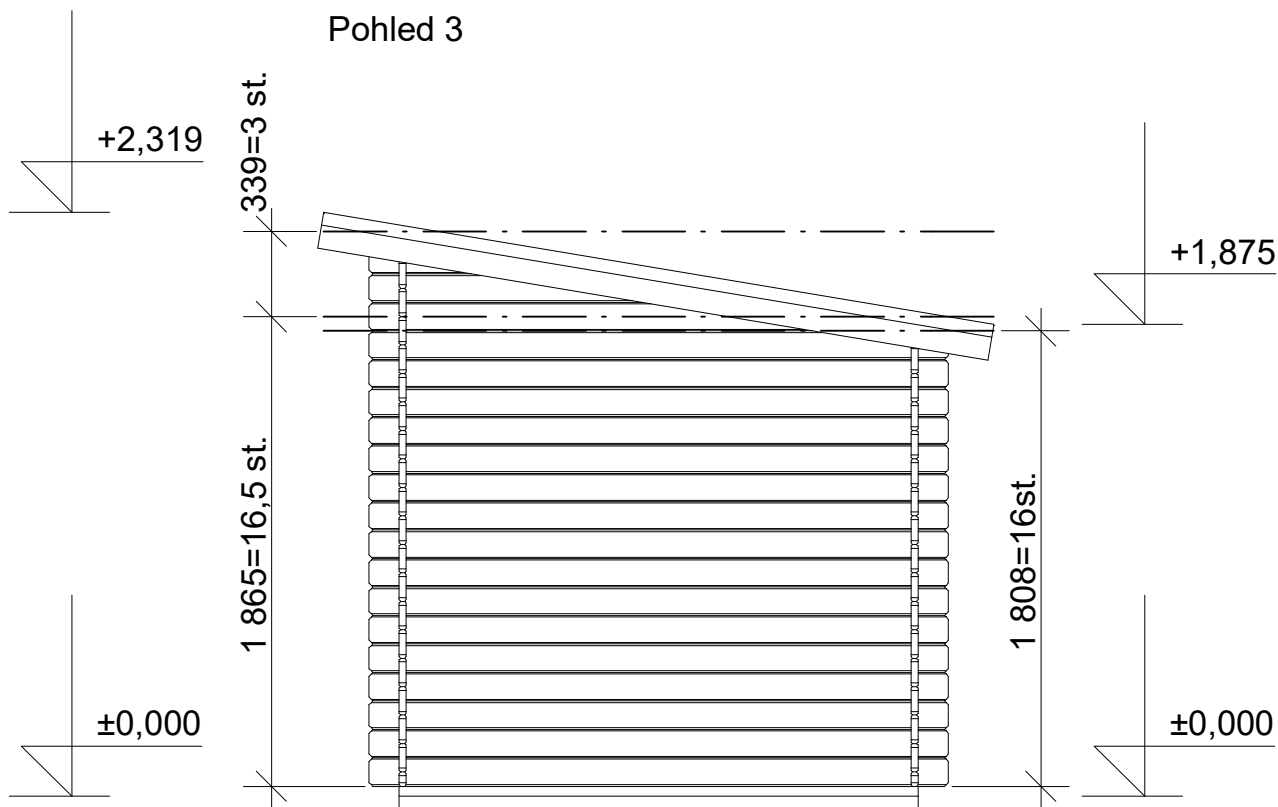

Pohled 1

Pohled 2

Artur EKO 3,5x2/0,3 m

Sklon střechy: 9°

Měřítko: 1:30

Výkres: pohledy

DELTA Svratka s.r.o.

Partyzánská 411, 592 02 Svratka

Pohled 3

Pohled 4

Artur EKO 3,5x2/0,3 m

Sklon střechy: 9°

Měřítko: 1:30

Výkres: základy

DELTA Svatka s.r.o.

Partyzánská 411, 592 02 Svatka