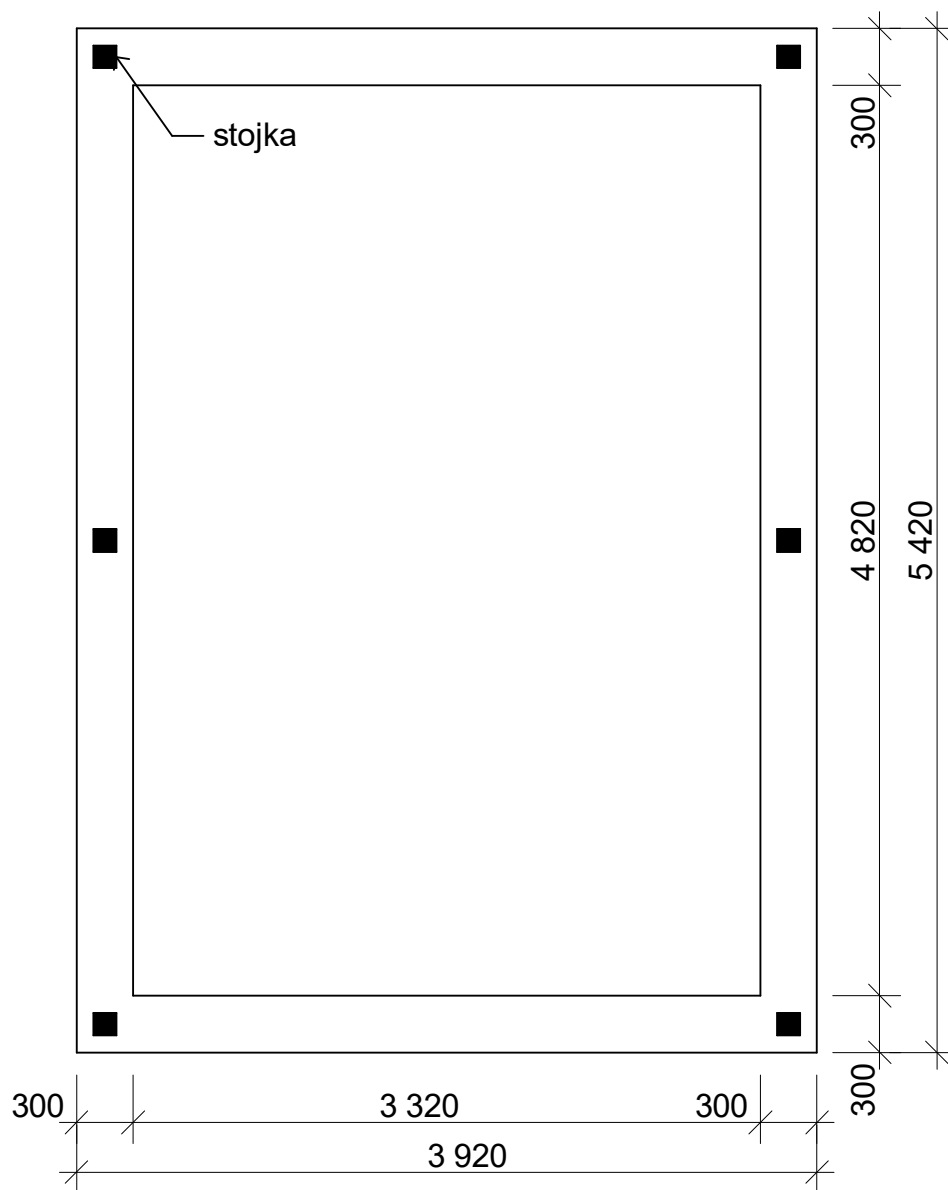

Obchodní oddělení: Kozinova 57/2, 102 00 Praha 10

tel/fax: +420 271 750 637, tel.: +420 603 804 264

a) Základová deska + základové pasy

Zahradní altán Valba: 3,5x5 m

Sklon střechy: 30°

Měřítko: 1:40

Výkres: půdorys základů