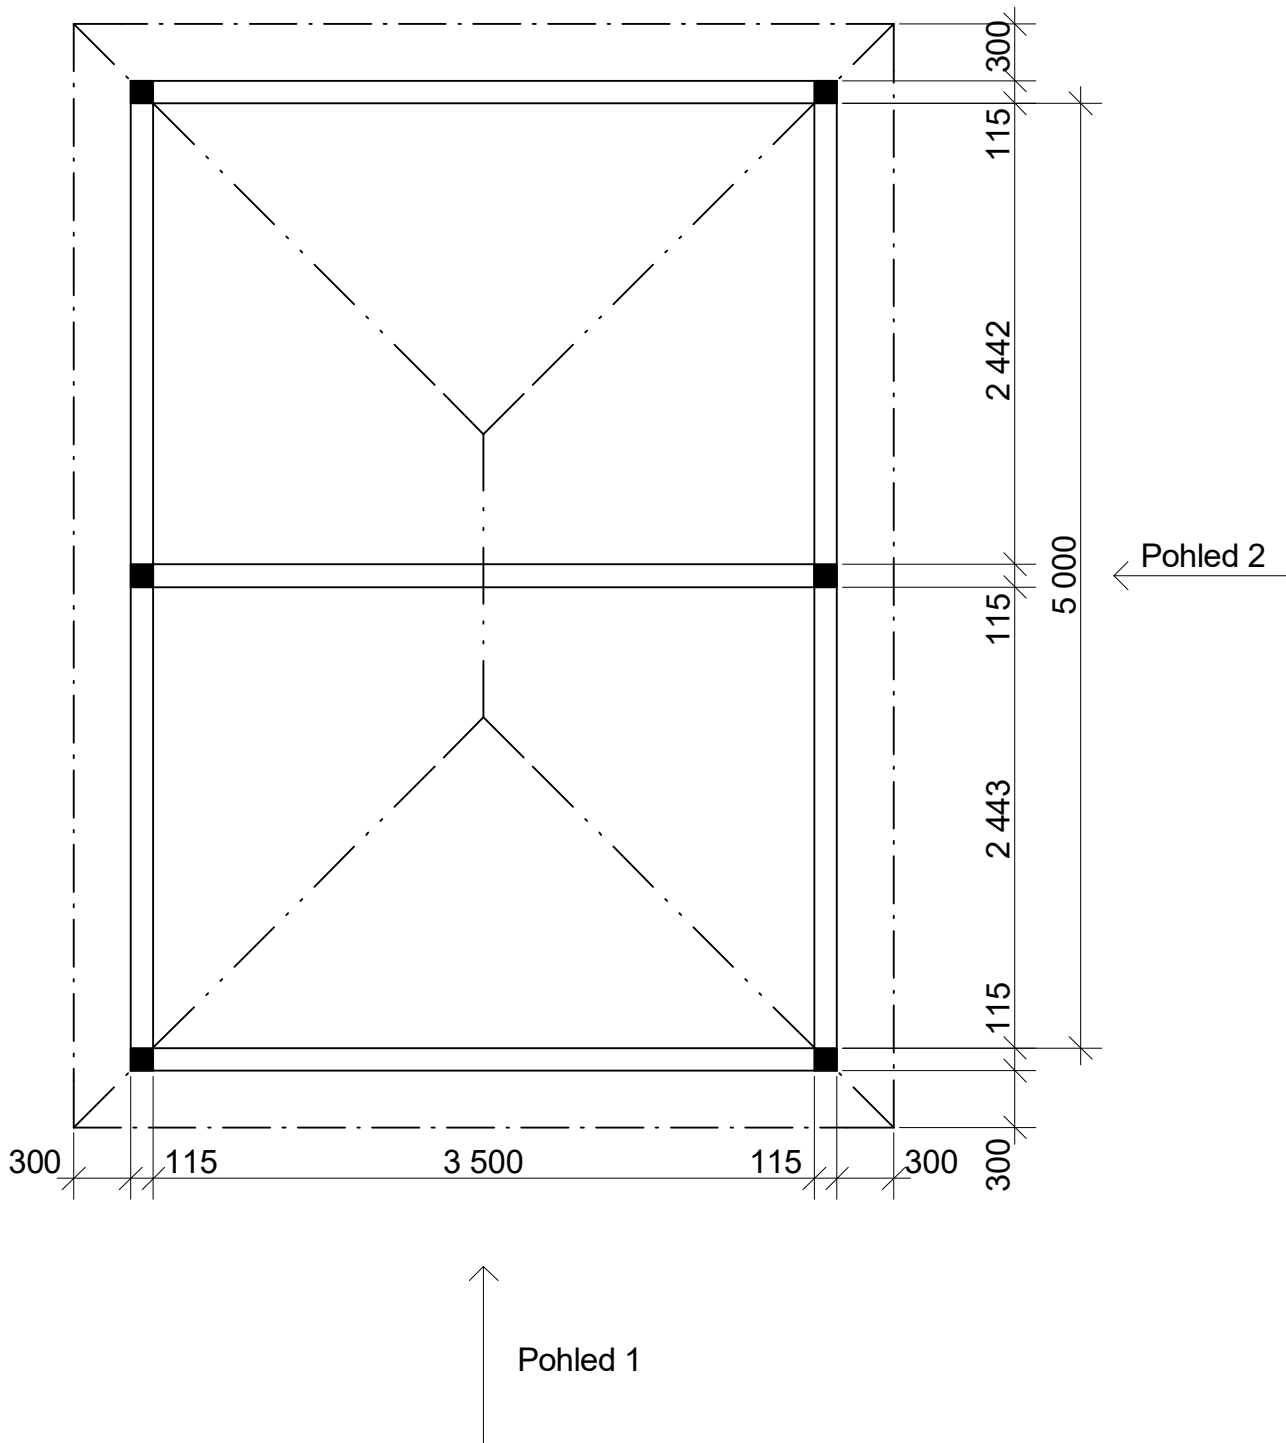

Obchodní oddělení: Kozinova 57/2, 102 00 Praha 10

tel/fax: +420 271 750 637, tel.: +420 603 804 264

Zahradní altán Valba: 3,5x5 m

Sklon střechy: 30°

Měřítko: 1:40

Výkres: půdorys

DELTA Svratka s.r.o.

Partyzánská 411, 592 02 Svratka