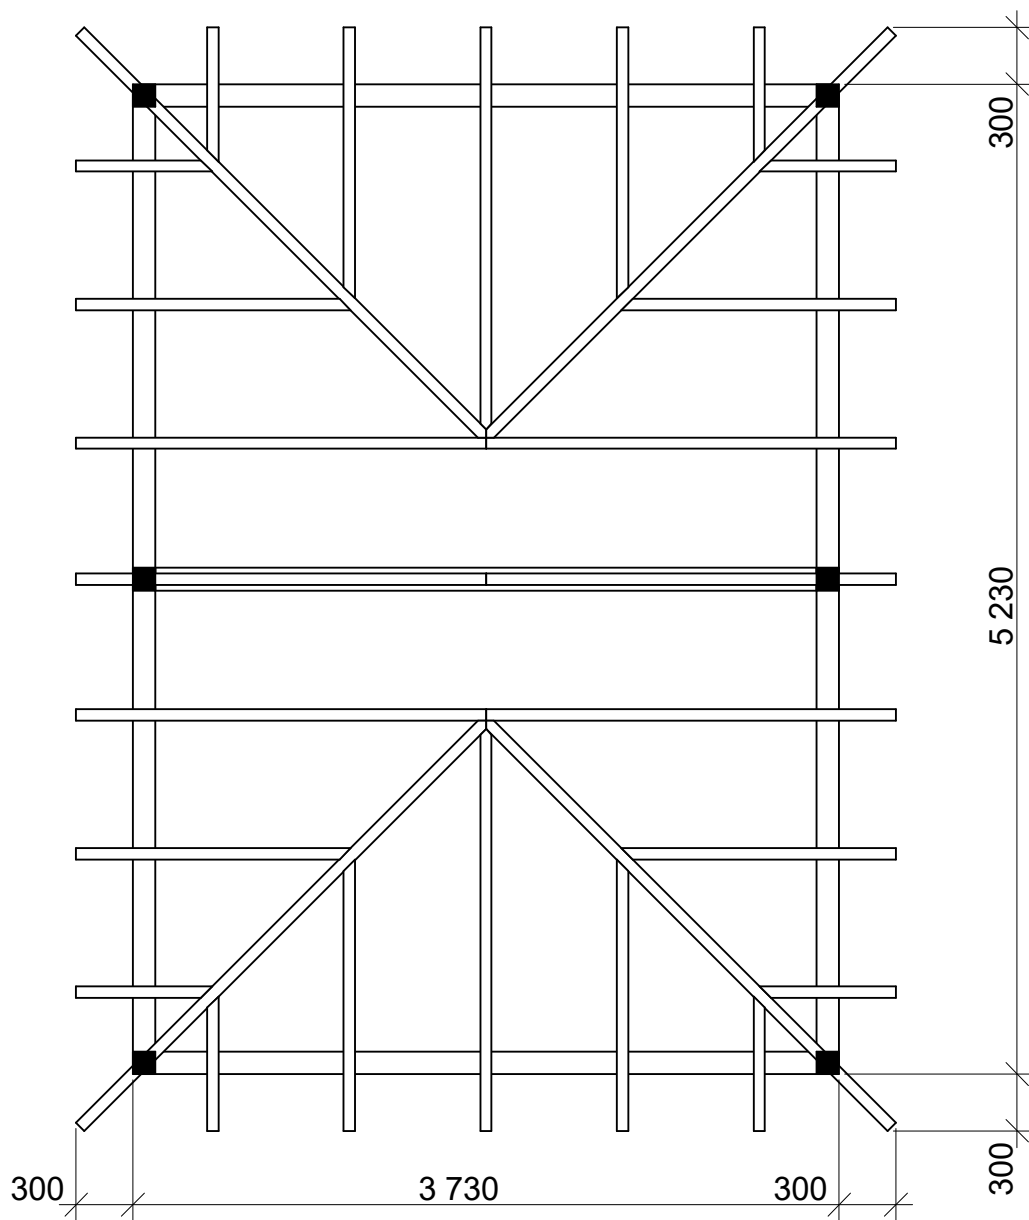

Zahradní altán Valba: 3,5x5 m

Sklon střechy: 30°

Měřítko: 1:40

Výkres: půdorys

DELTA Svratka s.r.o.

Partyzánská 411, 592 02 Svratka

IČ: 150 50 611, DIČ: CZ 150 50 611

tel.: +420 566 662 215, tel/fax: +420 566 662 554

e-mail: info@deltasvratka.cz

<http://www.deltasvratka.cz/>

Obchodní oddělení: Kozinova 57/2, 102 00 Praha 10

tel/fax: +420 271 750 637, tel.: +420 603 804 264