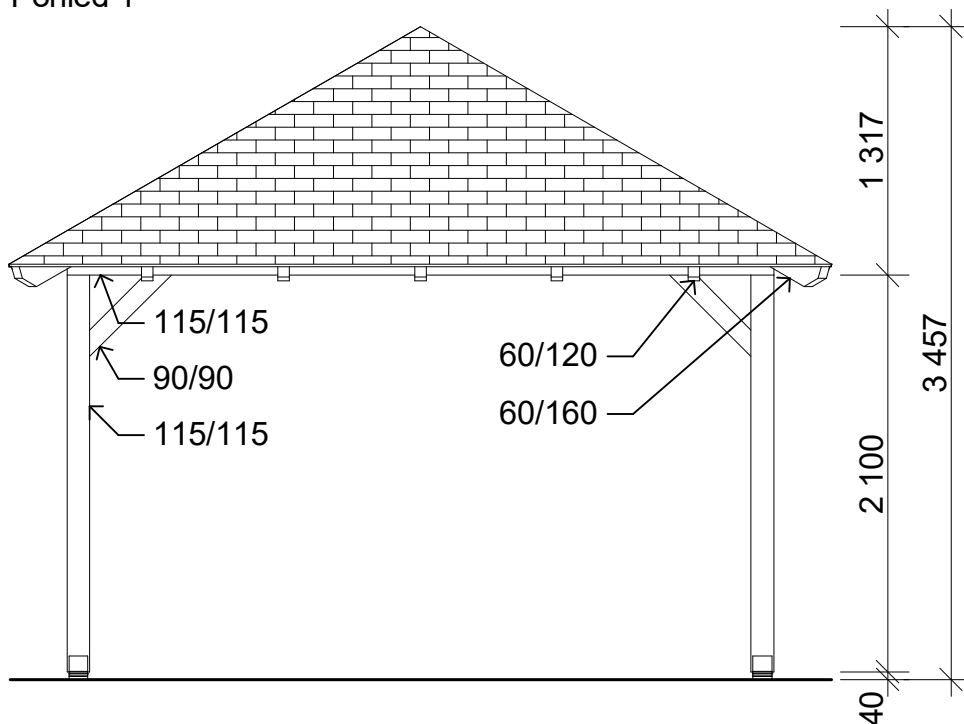

Zahradní altán Valba: 3,5x5 m

Sklon střechy: 40°

Měřítko: 1:40

Výkres: pohledy

DELTA Svatka s.r.o.

Partyzánská 411, 592 02 Svatka

IČ: 150 50 611, DIČ: CZ 150 50 611

tel.: +420 566 662 215, tel/fax: +420 566 662 554

e-mail: info@deltasvatka.cz

<http://www.deltasvatka.cz/>

Obchodní oddělení: Kozinova 57/2, 102 00 Praha 10

tel/fax: +420 271 750 637, tel.: +420 603 804 264

Pohled 1