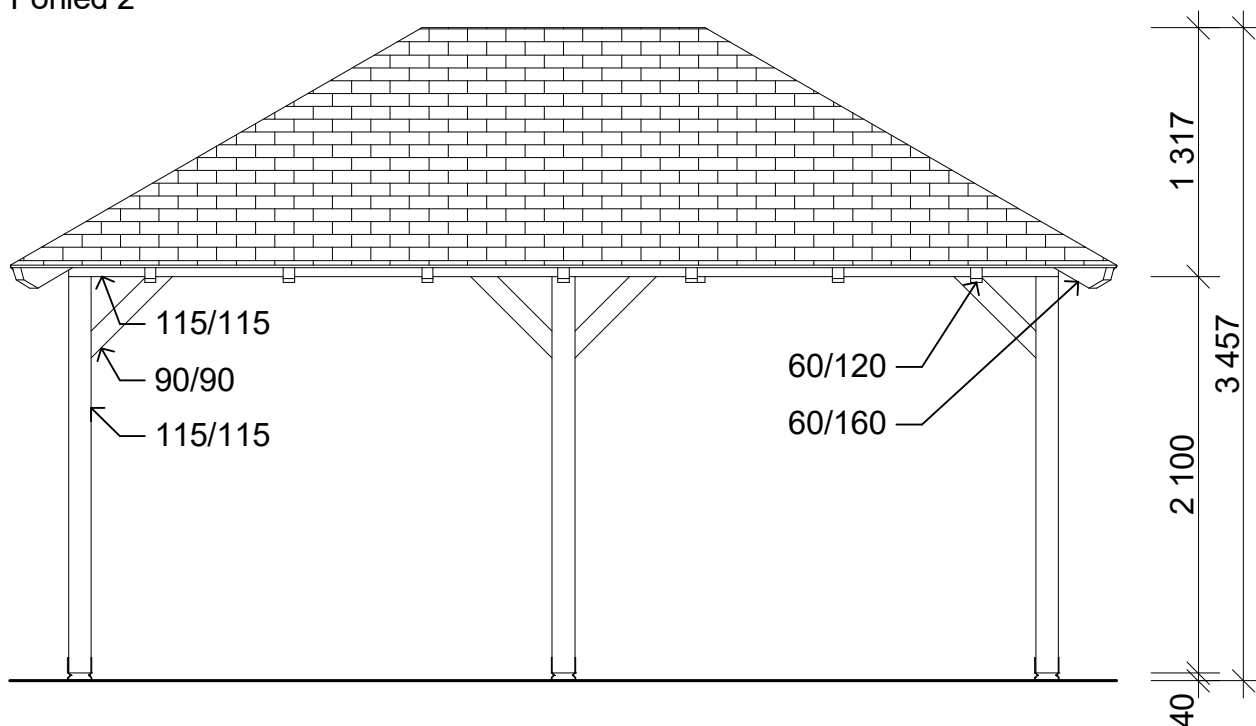

e-mail: info@deltasvatka.cz

<http://www.deltasvatka.cz/>

Obchodní oddělení: Kozinova 57/2, 102 00 Praha 10

tel/fax: +420 271 750 637, tel.: +420 603 804 264

Pohled 1

Pohled 2

Zahradní altán Valba: 3,5x5 m

Sklon střechy: 30°