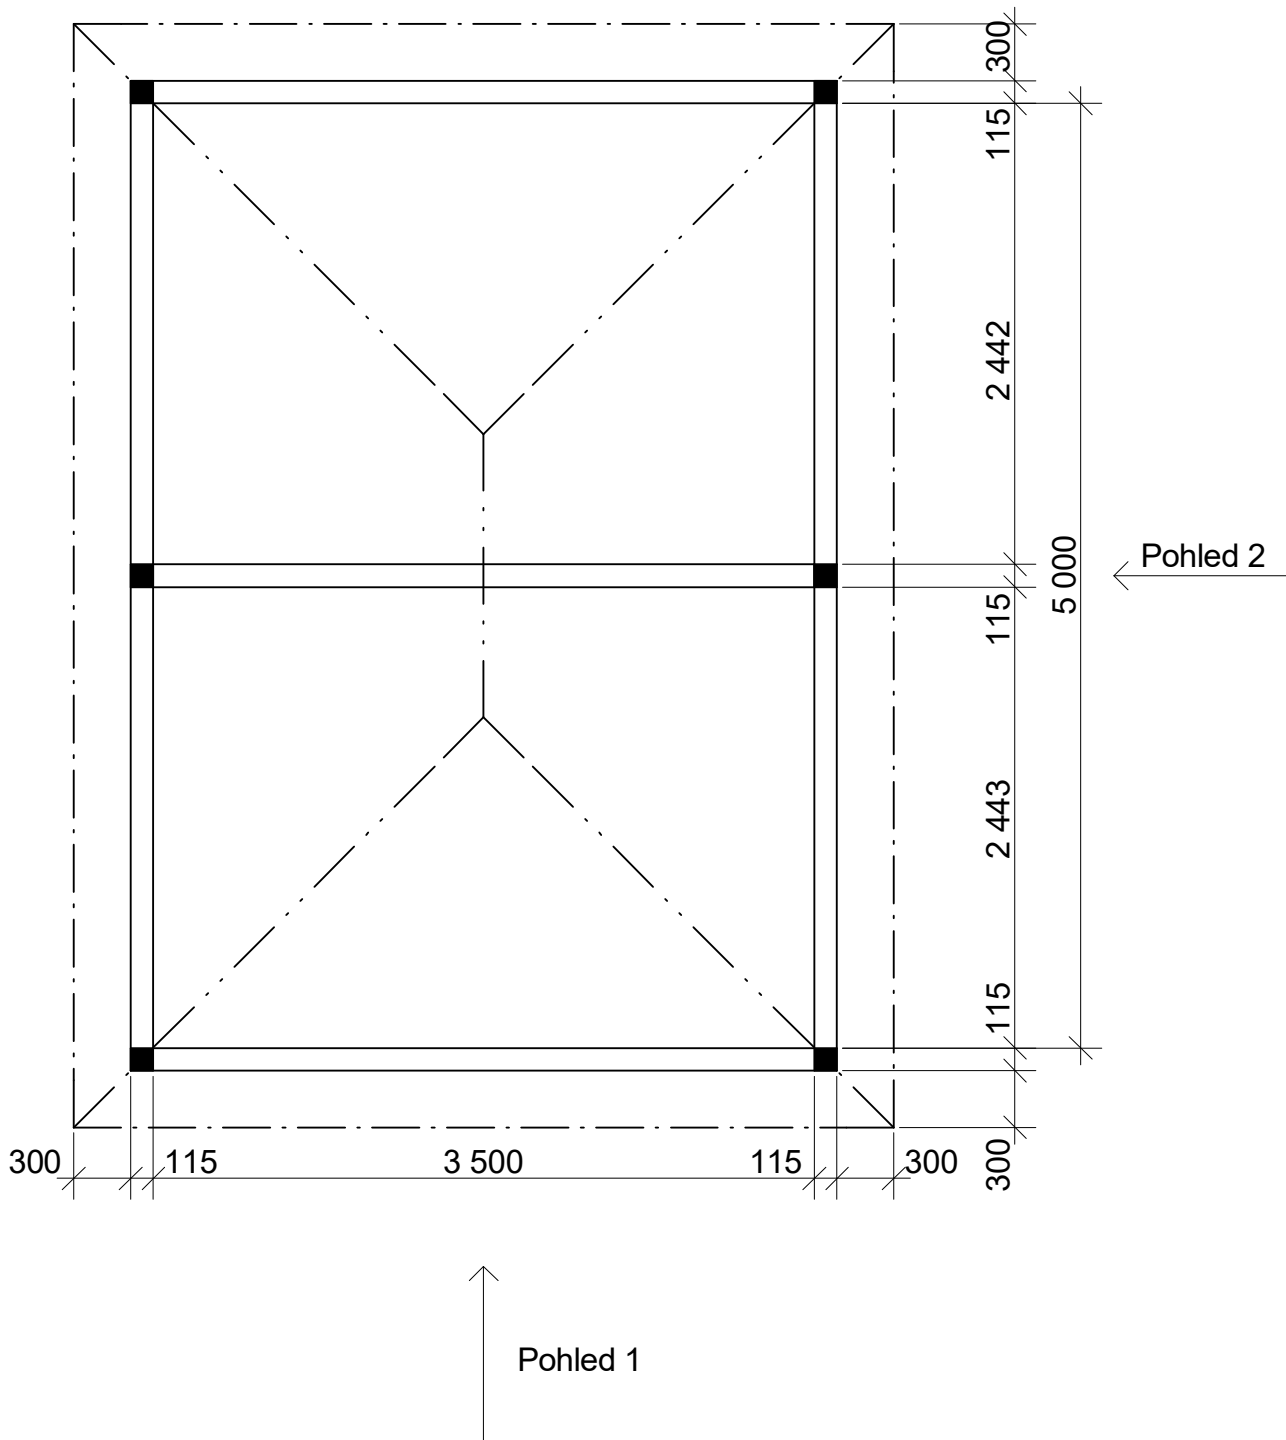

Obchodní oddělení: Kozinova 57/2, 102 00 Praha 10

tel/fax: +420 271 750 637, tel.: +420 603 804 264

Zahradní altán Valba: 3,5x5 m

Sklon střechy: 30°

Měřítko: 1:40

Výkres: půdorys

DELTA Svratka s.r.o.

Partyzánská 411, 592 02 Svratka