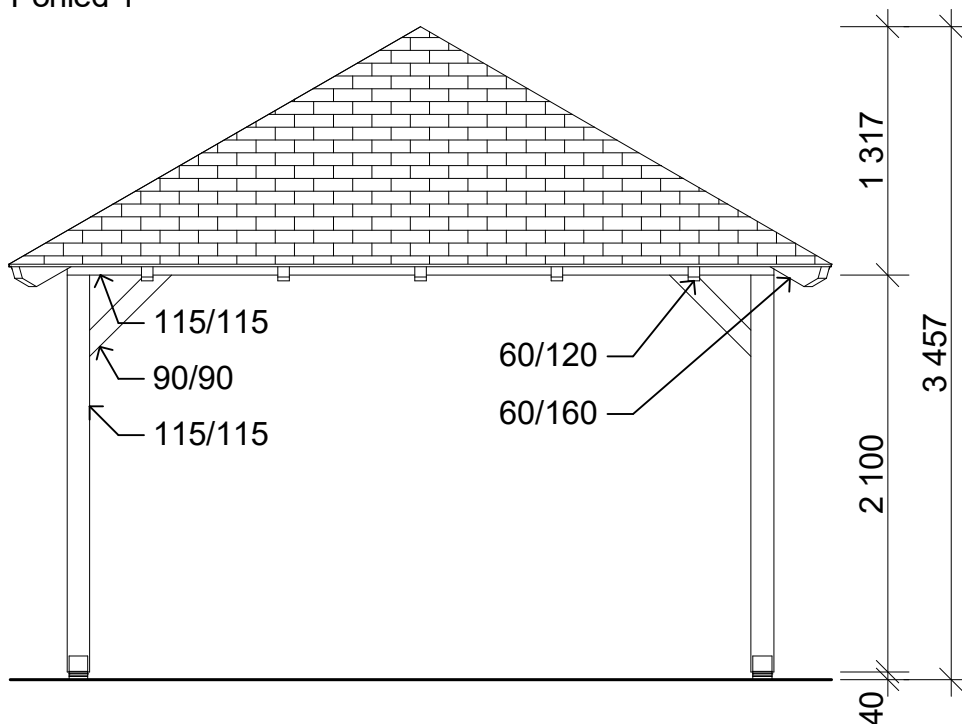

Zahradní altán Valba: 3,5x5 m

Sklon střechy: 40°

Měřítko: 1:40

Výkres: pohledy

DELTA Svatka s.r.o.

Partyzánská 411, 592 02 Svatka

IČ: 150 50 611, DIČ: CZ 150 50 611

tel.: +420 566 662 215, tel/fax: +420 566 662 554

e-mail: info@deltasvatka.cz

<http://www.deltasvatka.cz/>

Obchodní oddělení: Kozinova 57/2, 102 00 Praha 10

tel/fax: +420 271 750 637, tel.: +420 603 804 264

Pohled 1