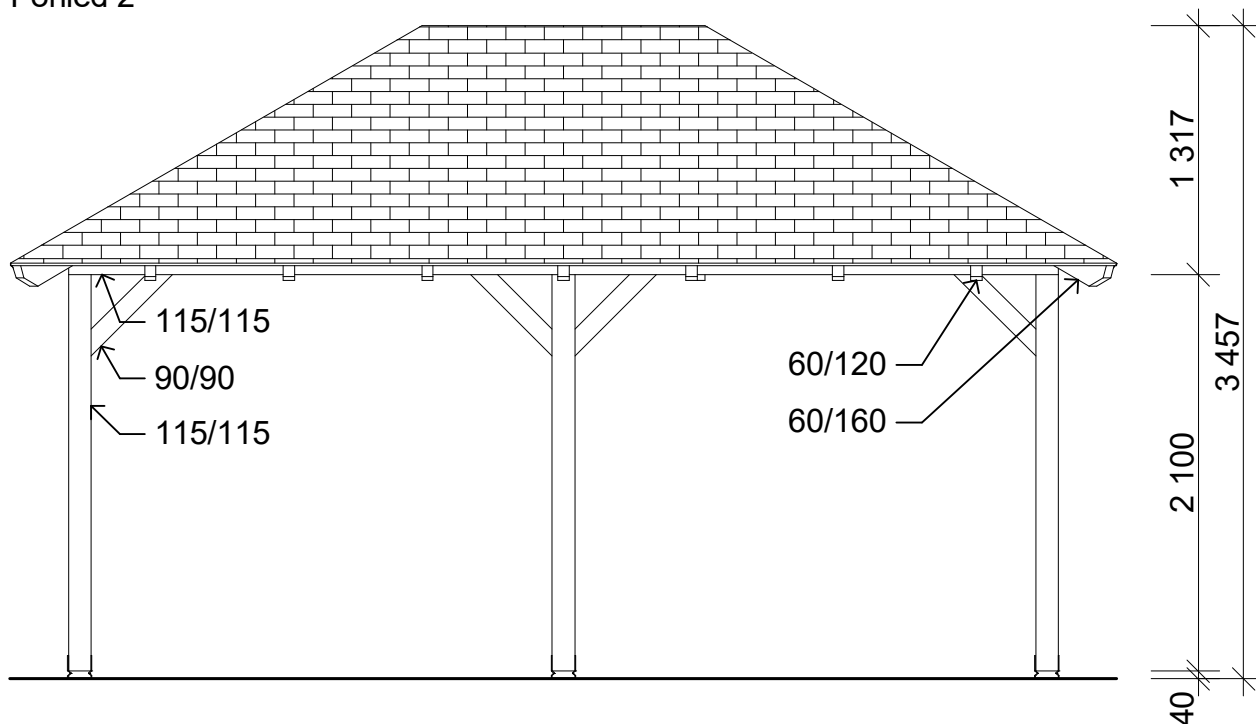

e-mail: info@deltasvatka.cz

<http://www.deltasvatka.cz/>

Obchodní oddělení: Kozinova 57/2, 102 00 Praha 10

tel/fax: +420 271 750 637, tel.: +420 603 804 264

Pohled 1

Pohled 2

Zahradní altán Valba: 3,5x5 m

Sklon střechy: 30°