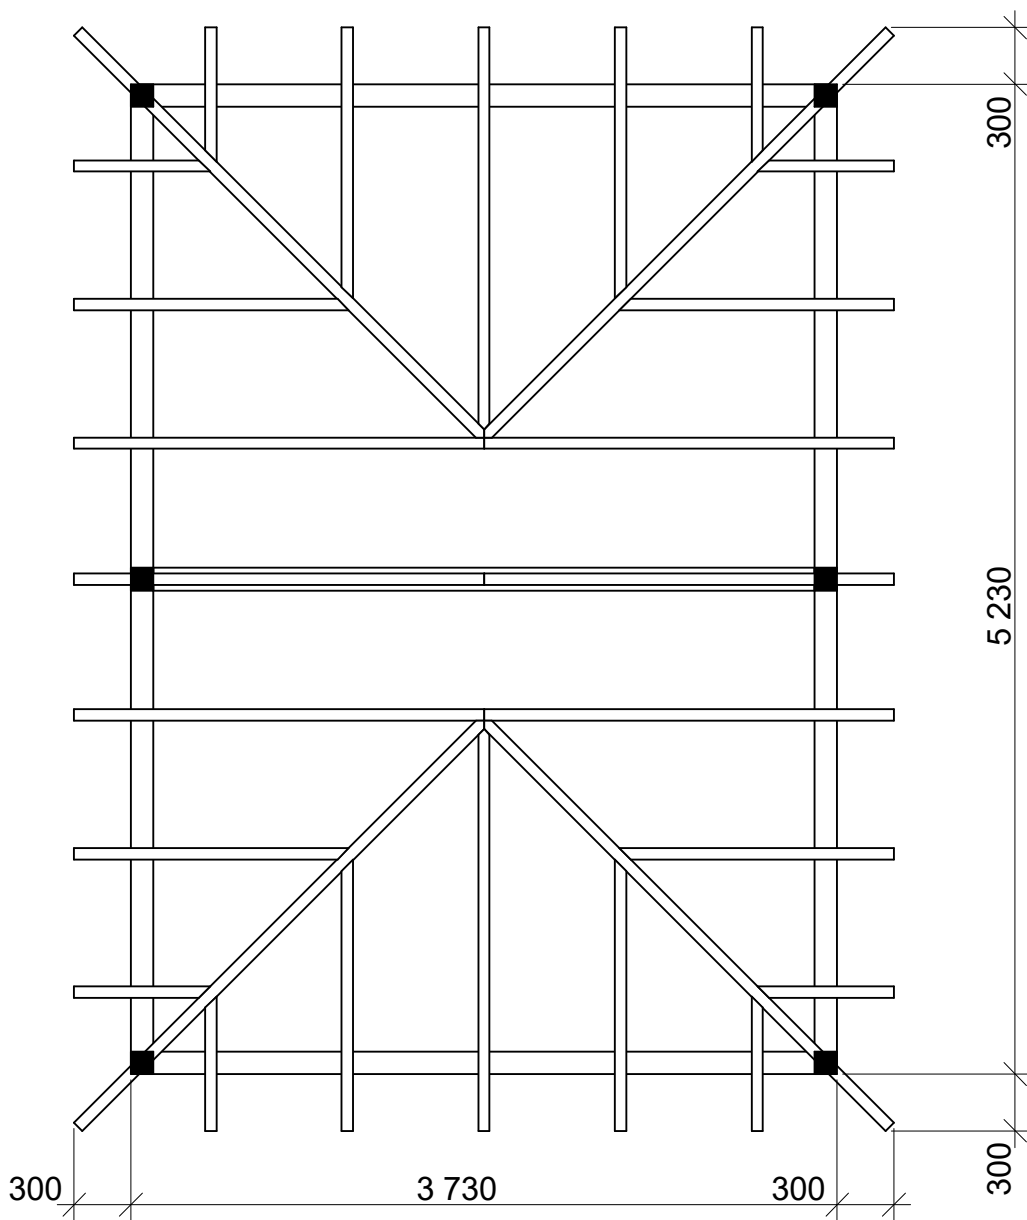

Zahradní altán Valba: 3,5x5 m

Sklon střechy: 30°

Měřítko: 1:40

Výkres: půdorys

DELTA Svratka s.r.o.

Partyzánská 411, 592 02 Svratka

IČ: 150 50 611, DIČ: CZ 150 50 611

tel.: +420 566 662 215, tel/fax: +420 566 662 554

e-mail: info@deltasvratka.cz

<http://www.deltasvratka.cz/>

Obchodní oddělení: Kozinova 57/2, 102 00 Praha 10

tel/fax: +420 271 750 637, tel.: +420 603 804 264