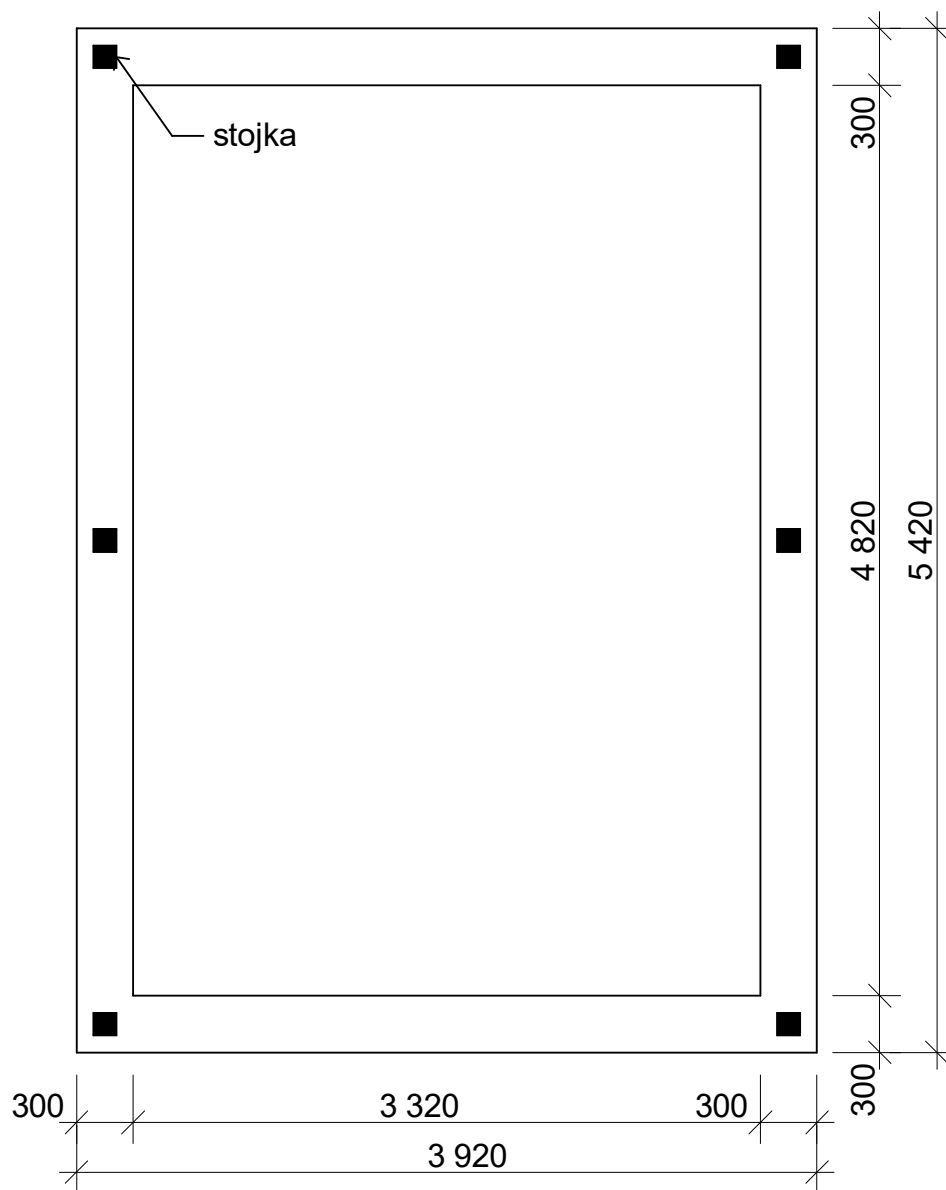

Obchodní oddělení: Kozinova 57/2, 102 00 Praha 10

tel/fax: +420 271 750 637, tel.: +420 603 804 264

a) Základová deska + základové pasy

Zahradní altán Valba: 3,5x5 m

Sklon střechy: 30°

Měřítko: 1:40

Výkres: půdorys základů