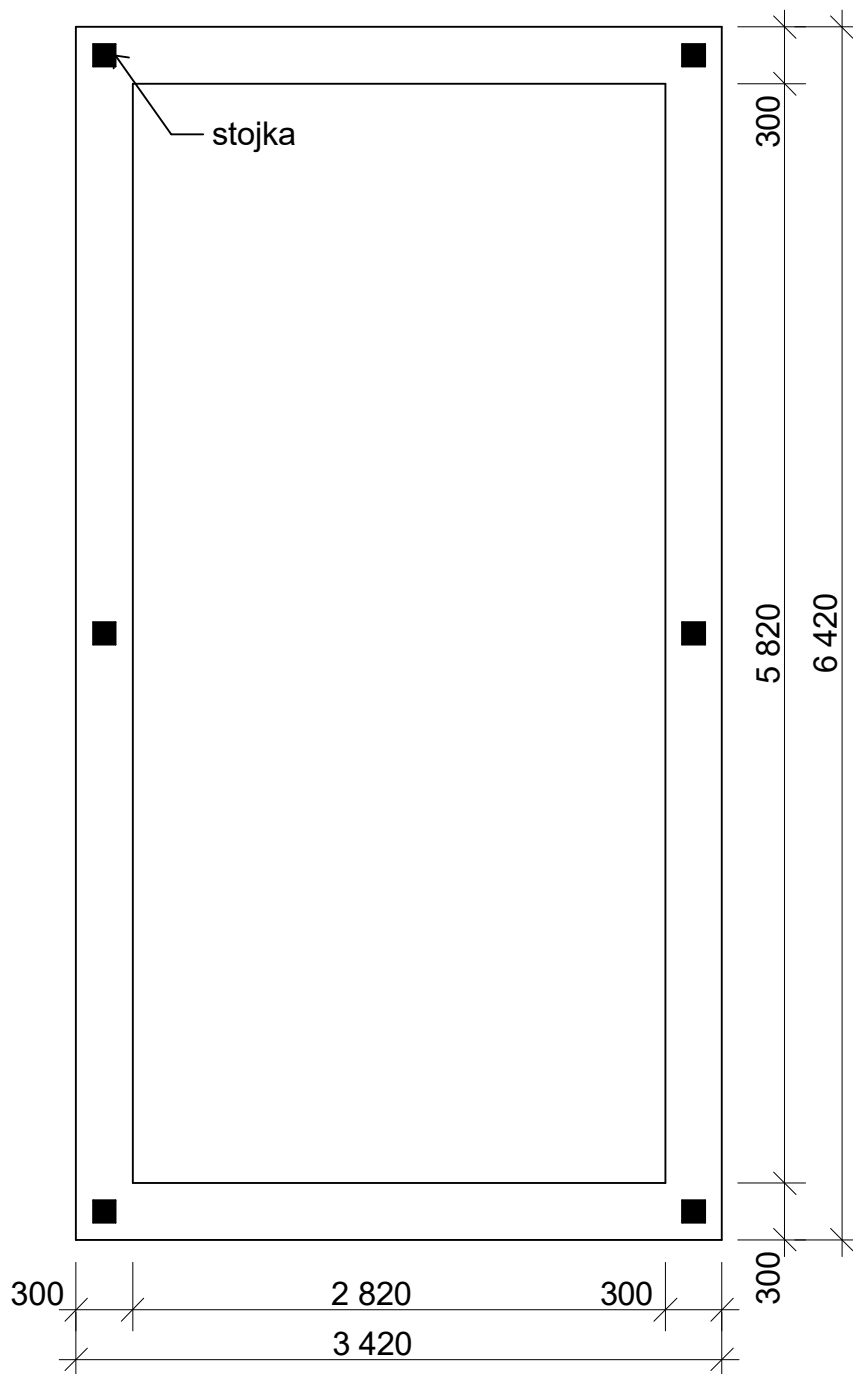

Zahradní altán Valba: 3x6 m

Sklon střechy: 30°

Měřítko: 1:40

Výkres: půdorys základů

DELTA Svratka s.r.o.

Partyzánská 411, 592 02 Svratka

IČ: 150 50 611, DIČ: CZ 150 50 611

tel.: +420 566 662 215, tel/fax: +420 566 662 554

e-mail: info@deltasvratka.cz

<http://www.deltasvratka.cz/>

Obchodní oddělení: Kozinova 57/2, 102 00 Praha 10

tel/fax: +420 271 750 637, tel.: +420 603 804 264

a) Základová deska + základové pasy