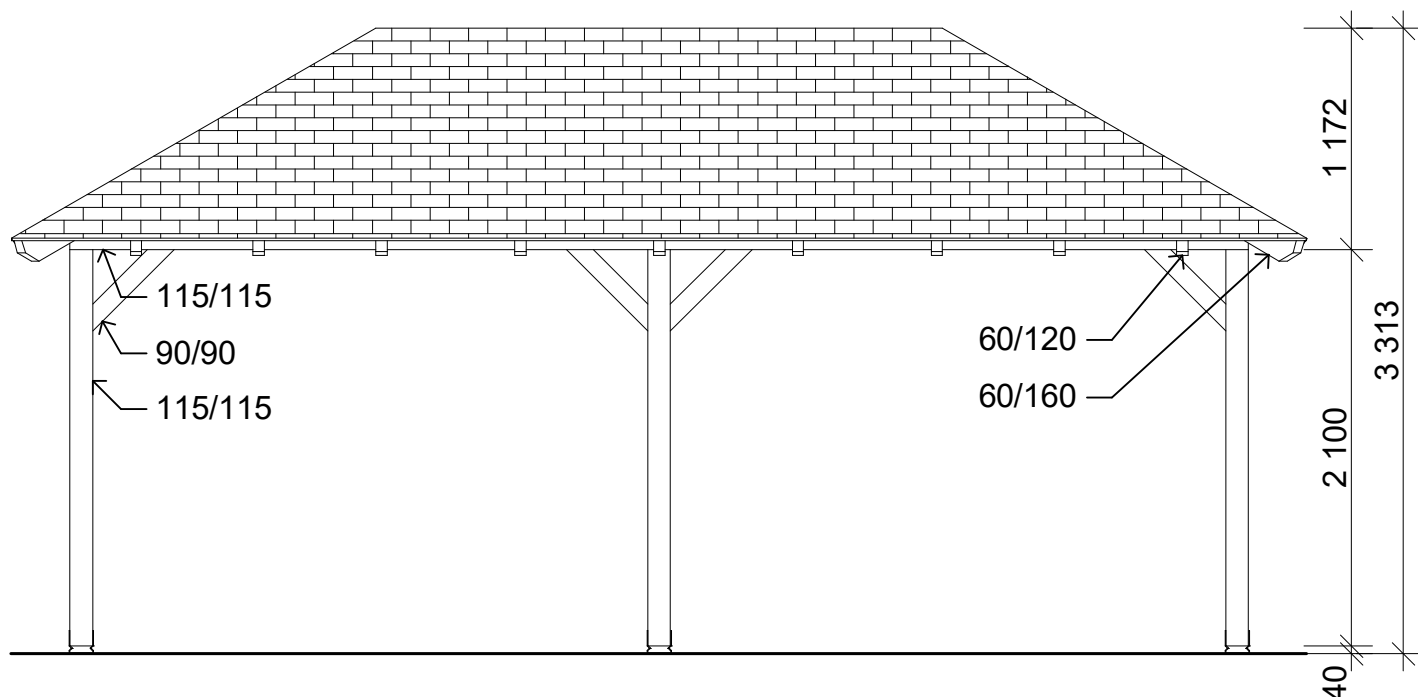

Zahradní altán Valba: 3x6 m

Sklon střechy: 40°

Měřítko: 1:40

Výkres: pohledy

DELTA Svatka s.r.o.

Partyzánská 411, 592 02 Svatka

IČ: 150 50 611, DIČ: CZ 150 50 611

tel.: +420 566 662 215, tel/fax: +420 566 662 554

e-mail: info@deltasvatka.cz

<http://www.deltasvatka.cz/>

Obchodní oddělení: Kozinova 57/2, 102 00 Praha 10

tel/fax: +420 271 750 637, tel.: +420 603 804 264

Pohled 2