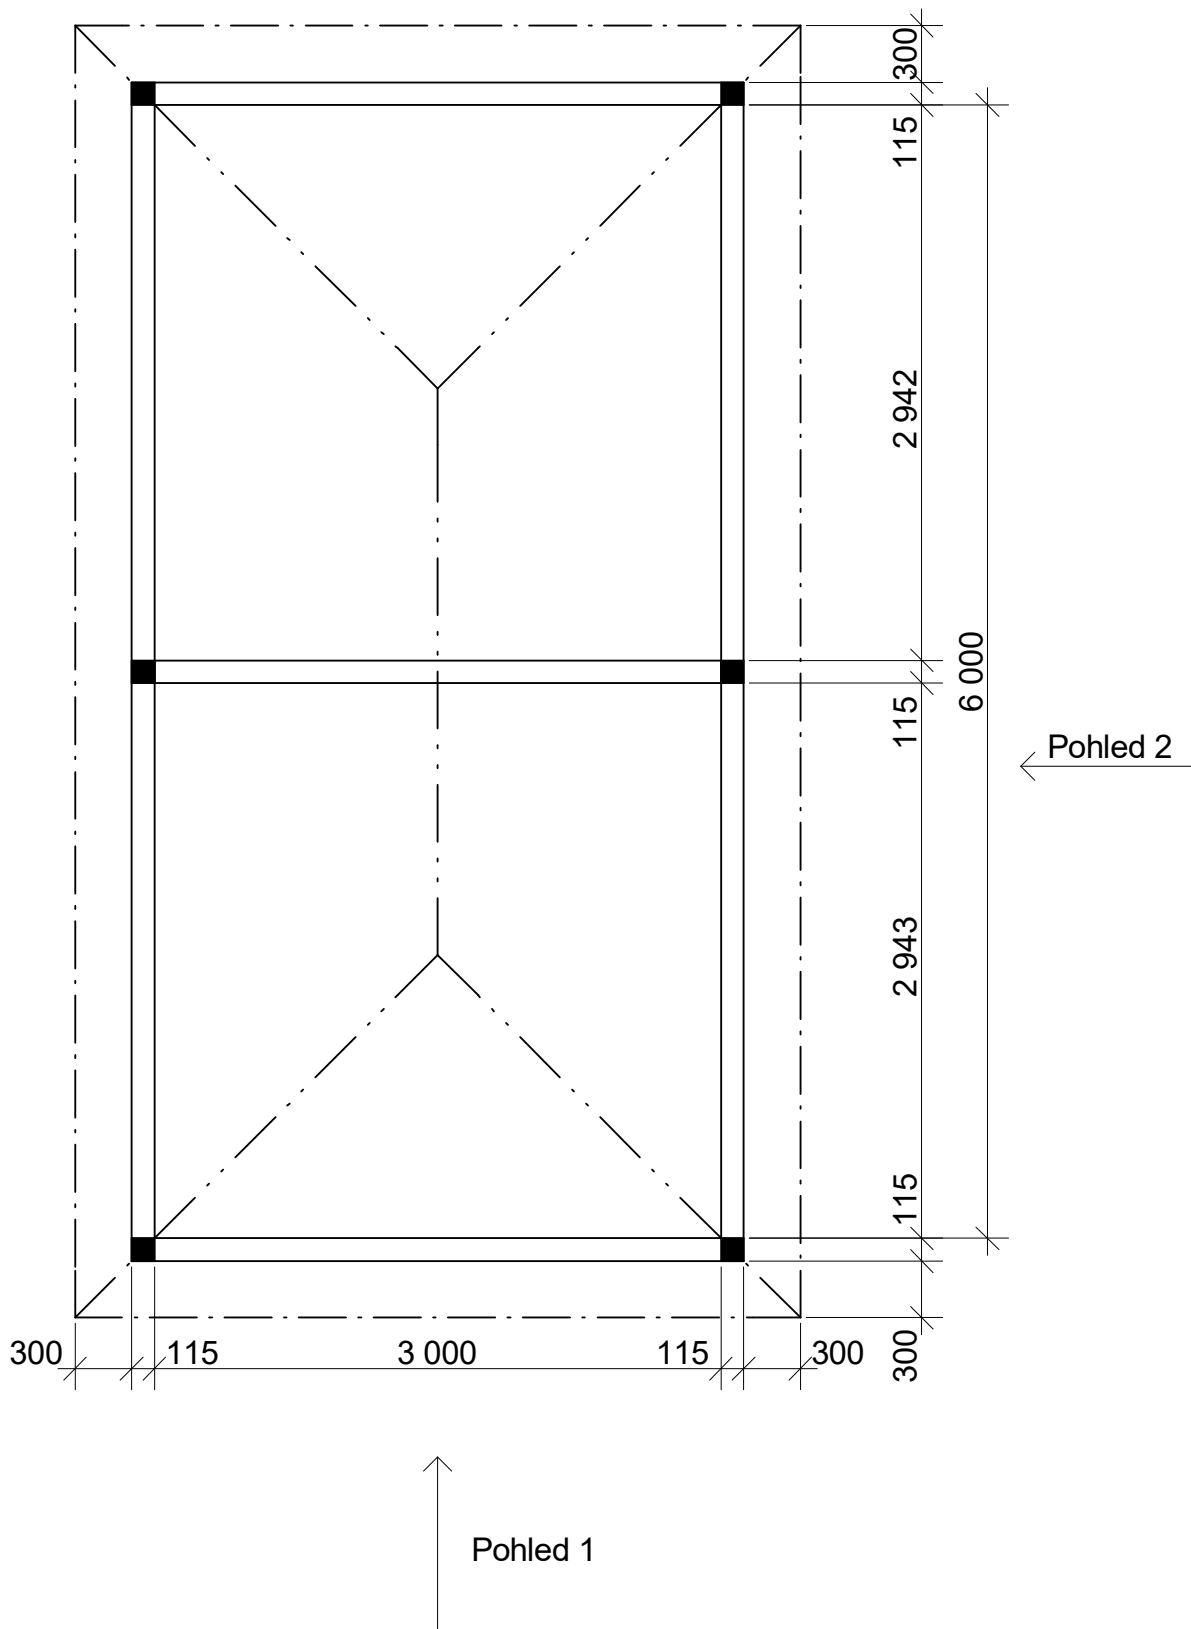

Zahradní altán Valba: 3x6 m

Sklon střechy: 30°

Měřítko: 1:40

Výkres: půdorys

DELTA Svratka s.r.o.

Partyzánská 411, 592 02 Svratka

IČ: 150 50 611, DIČ: CZ 150 50 611

tel.: +420 566 662 215, tel/fax: +420 566 662 554

e-mail: info@deltasvratka.cz

<http://www.deltasvratka.cz/>

Obchodní oddělení: Kozinova 57/2, 102 00 Praha 10

tel/fax: +420 271 750 637, tel.: +420 603 804 264