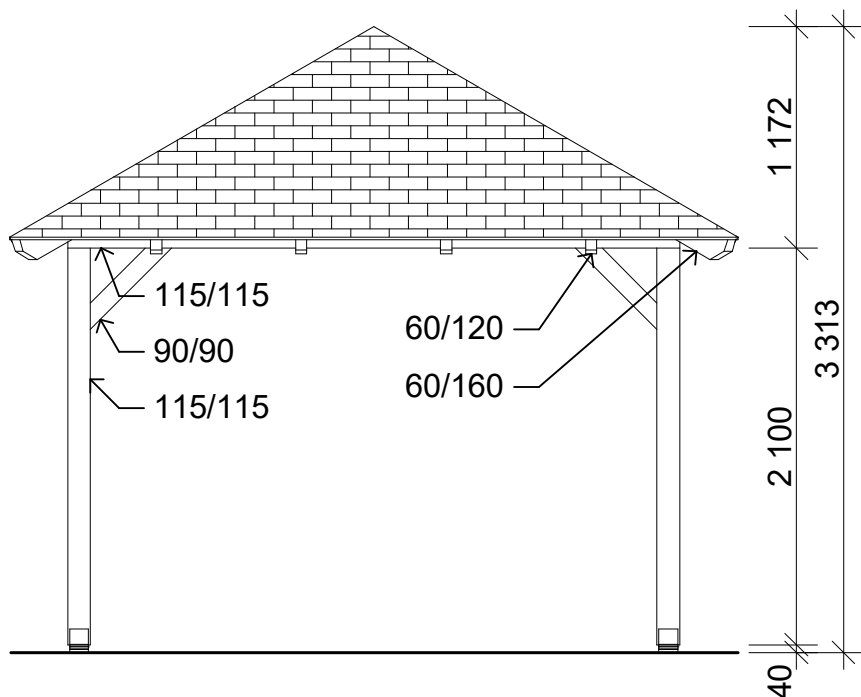

Zahradní altán Valba: 3x6 m

Sklon střechy: 40°

Měřítko: 1:40

Výkres: pohledy

DELTA Svatka s.r.o.

Partyzánská 411, 592 02 Svatka

IČ: 150 50 611, DIČ: CZ 150 50 611

tel.: +420 566 662 215, tel/fax: +420 566 662 554

e-mail: info@deltasvatka.cz

<http://www.deltasvatka.cz/>

Obchodní oddělení: Kozinova 57/2, 102 00 Praha 10

tel/fax: +420 271 750 637, tel.: +420 603 804 264

Pohled 1