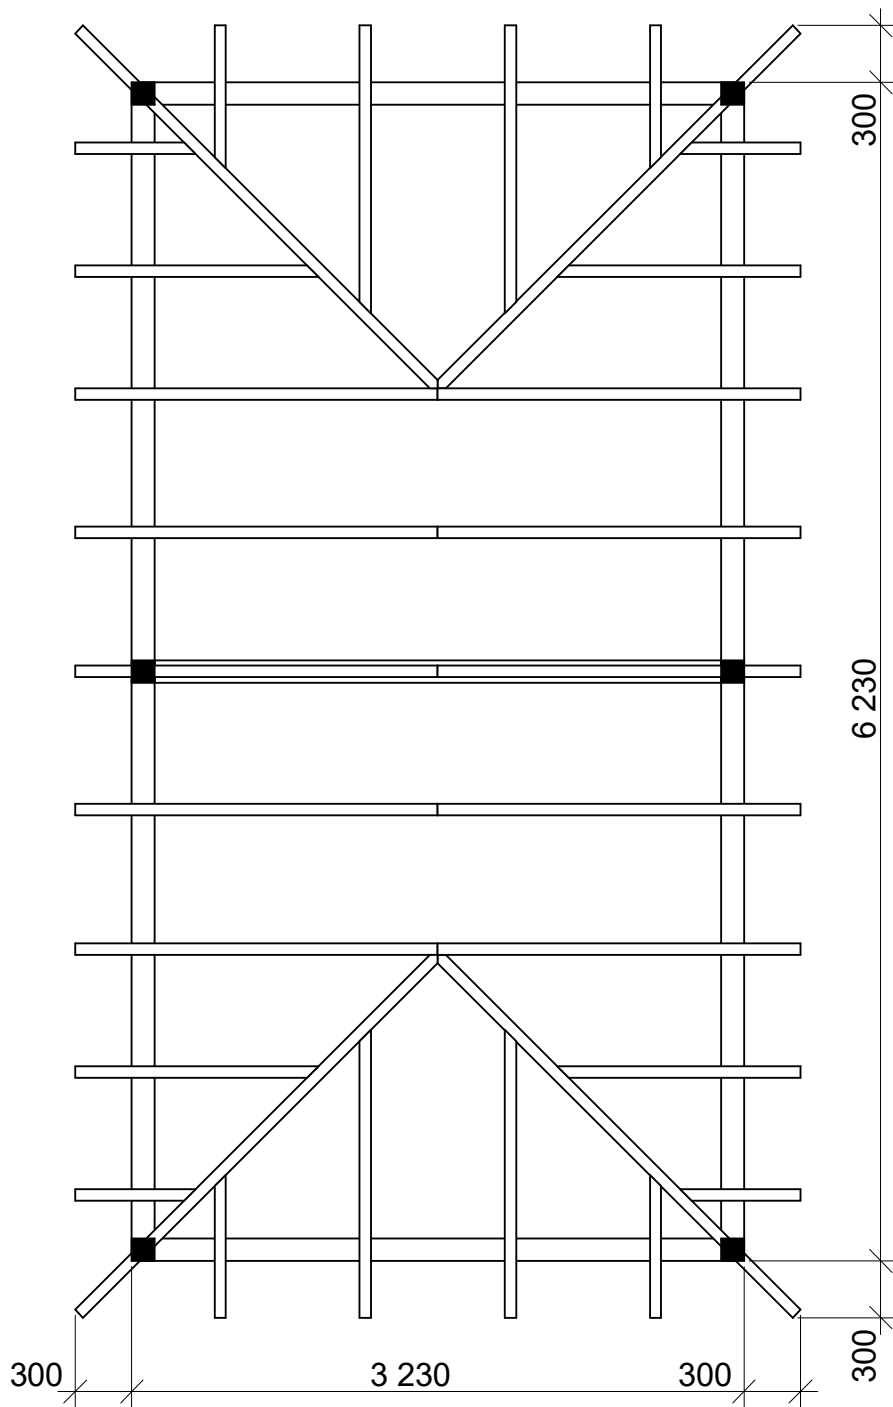

Zahradní altán Valba: 3x6 m

Sklon střechy: 30°

Měřítko: 1:40

Výkres: půdorys

DELTA Svatka s.r.o.

Partyzánská 411, 592 02 Svatka

IČ: 150 50 611, DIČ: CZ 150 50 611

tel.: +420 566 662 215, tel/fax: +420 566 662 554

e-mail: info@deltasvatka.cz

<http://www.deltasvatka.cz/>

Obchodní oddělení: Kozinova 57/2, 102 00 Praha 10

tel/fax: +420 271 750 637, tel.: +420 603 804 264