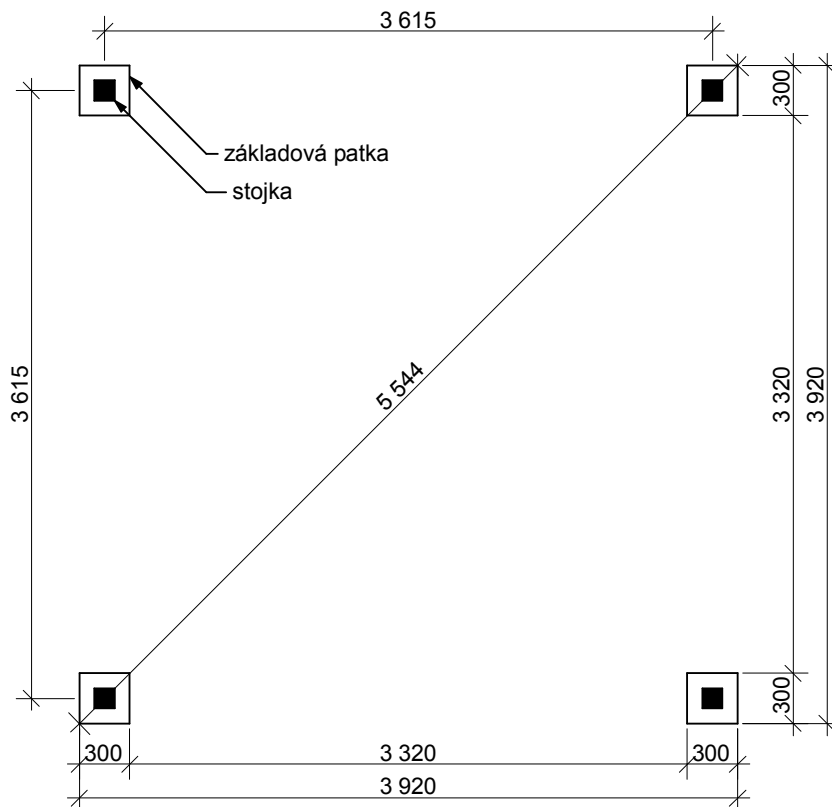

Altán Ateliér: 3,5x3,5 m

Sklon střechy: cca 25°

Měřítko: 1:40

Výkres: půdorys základů

DELTA Svatka s.r.o.

Partyzánská 411, 592 02 Svatka

IČ: 150 50 611, DIČ: CZ 150 50 611

tel.: +420 566 662 215, tel/fax: +420 566 662 554

e-mail: info@deltasvatka.cz

<http://www.deltasvatka.cz/>

Obchodní oddělení: Kozinova 57/2, 102 00 Praha 10

tel/fax: +420 271 750 637, tel.: +420 603 804 264

Betonové patky - horní hranu všech patek zhotovit ve stejné výšce