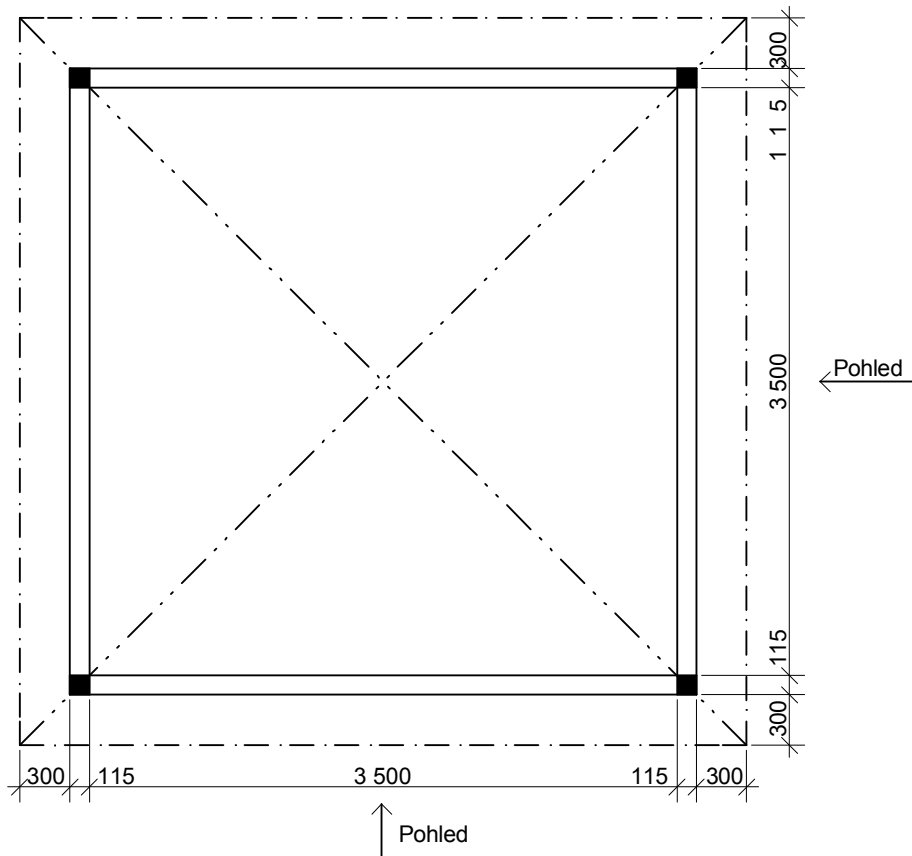

Obchodní oddělení: Kozinova 57/2, 102 00 Praha 10

tel/fax: +420 271 750 637, tel.: +420 603 804 264

Altán Ateliér: 3,5x3,5 m

Sklon střechy: cca 25°

Měřítko: 1:40

Výkres: pohledy

DELTA Svratka s.r.o.

Partyzánská 411, 592 02 Svratka