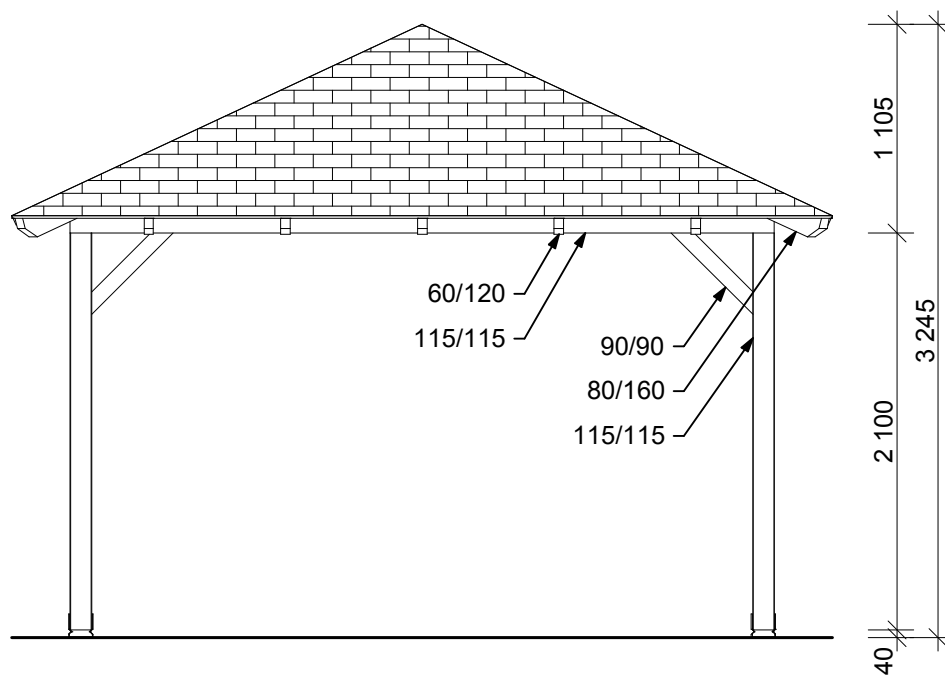

Pohled

Altán Ateliér: 3,5x3,5 m

Sklon střechy: cca 25°

Měřítko: 1:40

Výkres: půdorys základů

DELTA Svatka s.r.o.

Partyzánská 411, 592 02 Svatka

IČ: 150 50 611, DIČ: CZ 150 50 611