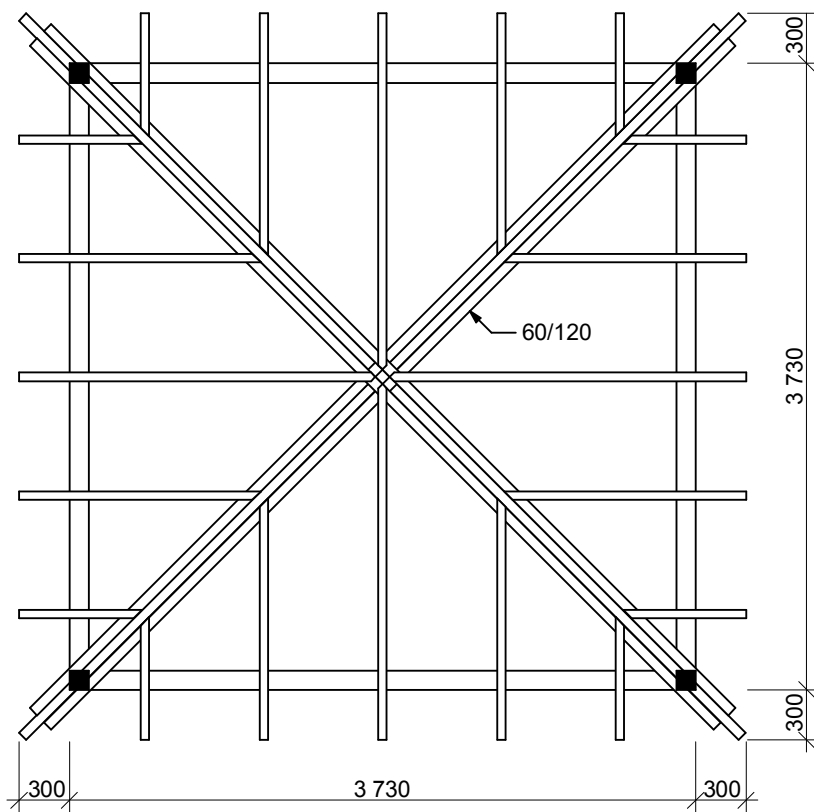

Obchodní oddělení: Kozinova 57/2, 102 00 Praha 10

tel/fax: +420 271 750 637, tel.: +420 603 804 264

Altán Ateliér: 3,5x3,5 m

Sklon střechy: cca 25°

Měřítko: 1:40

Výkres: pohledy

DELTA Svratka s.r.o.

Partyzánská 411, 592 02 Svratka