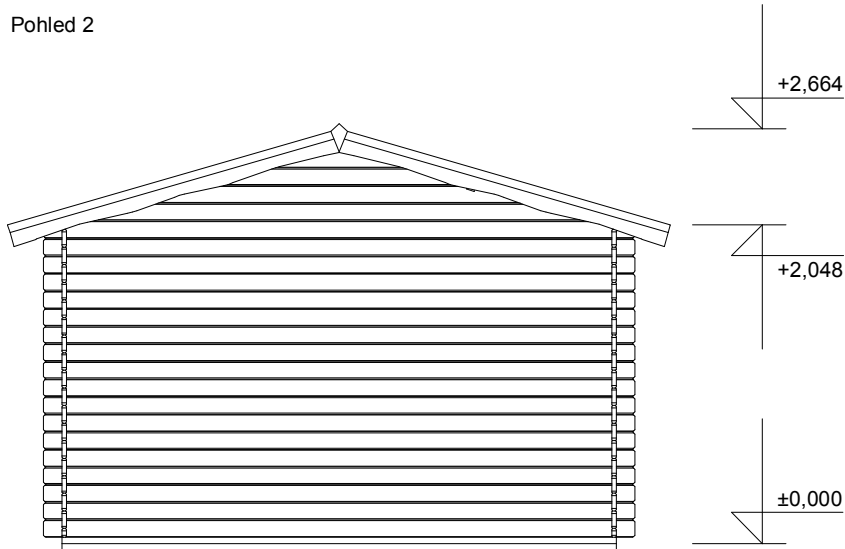

Stánek STANDARD 3,5x3,5/1 m

Sklon střechy: 16°

Měřítko: 1:50

Výkres: pohledy

DELTA Svratka s.r.o.

Partyzánská 411, 592 02 Svratka

IČ: 150 50 611, DIČ: CZ 150 50 611

tel.: +420 566 662 215, tel/fax: +420 566 662 554