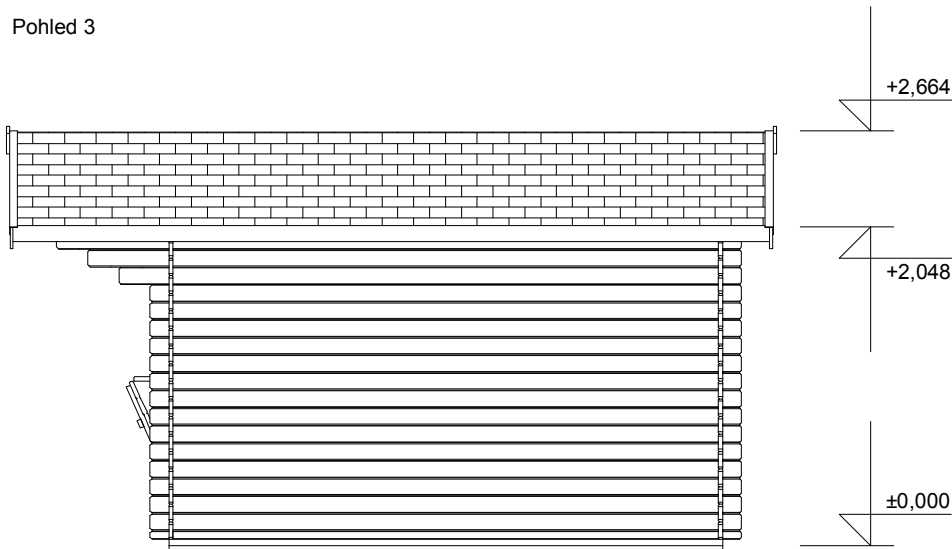

Stánek STANDARD 3,5x3,5/1 m

Sklon střechy: 16°

Měřítko: 1:50

Výkres: pohledy

DELTA Svratka s.r.o.

Partyzánská 411, 592 02 Svratka

IČ: 150 50 611, DIČ: CZ 150 50 611

tel.: +420 566 662 215, tel/fax: +420 566 662 554

e-mail: info@deltasvratka.cz

<http://www.deltasvratka.cz/>

Obchodní oddělení: Kozinova 57/2, 102 00 Praha 10

tel/fax: +420 271 750 637, tel.: +420 603 804 264

Pohled 3