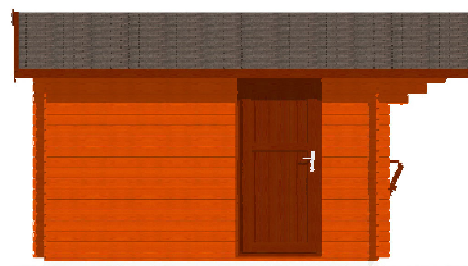

Stánek STANDARD 3,5x3,5/1 m

Sklon střechy: 16°

Měřítko: bez měřítka

Výkres: axonometrie

DELTA Svatka s.r.o.

Partyzánská 411, 592 02 Svatka

IČ: 150 50 611, DIČ: CZ 150 50 611

tel.: +420 566 662 215, tel/fax: +420 566 662 554

e-mail: info@deltasvatka.cz

<http://www.deltasvatka.cz/>

Obchodní oddělení: Kozinova 57/2, 102 00 Praha 10

tel/fax: +420 271 750 637, tel.: +420 603 804 264