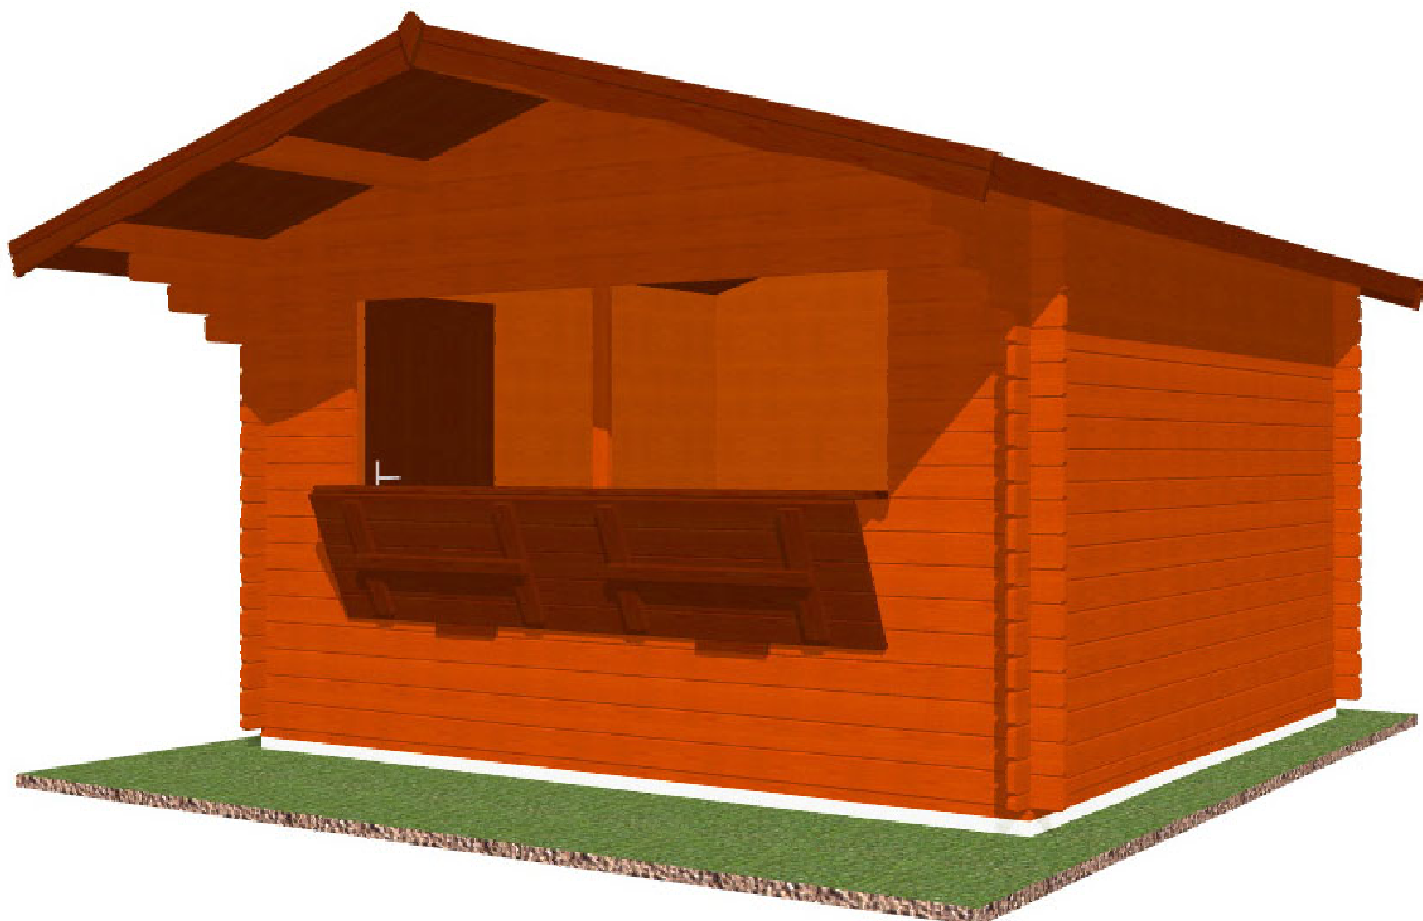

Stánek STANDARD 3,5x3,5/1 m

Sklon střechy: 16°

Měřítko: bez měřítka

Výkres: axonometrie

DELTA Svatka s.r.o.

Partyzánská 411, 592 02 Svatka

IČ: 150 50 611, DIČ: CZ 150 50 611

tel.: +420 566 662 215, tel/fax: +420 566 662 554

e-mail: info@deltasvatka.cz

<http://www.deltasvatka.cz/>

Obchodní oddělení: Kozinova 57/2, 102 00 Praha 10

tel/fax: +420 271 750 637, tel.: +420 603 804 264