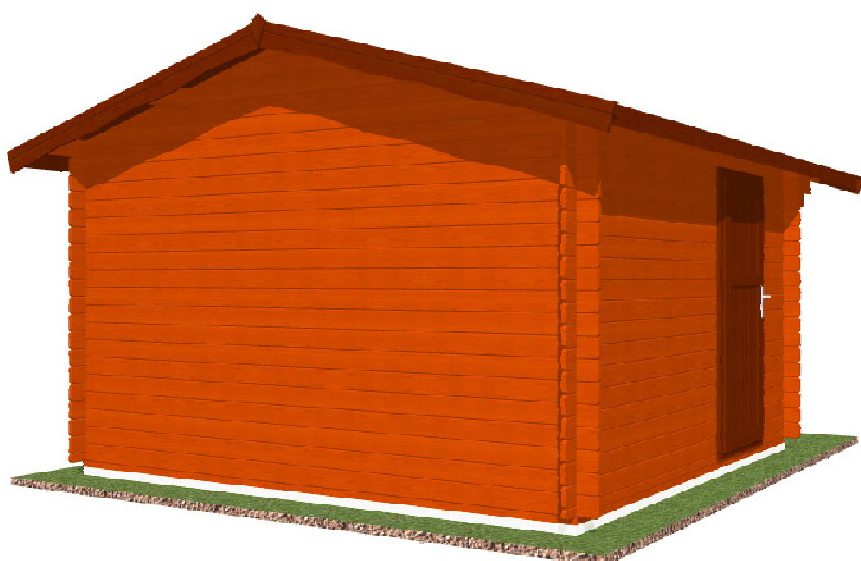

Stánek STANDARD 3,5x3,5/1 m

Sklon střechy: 16°

Měřítko: bez měřítka

Výkres: axonometrie

DELTA Svatka s.r.o.

Partyzánská 411, 592 02 Svatka

IČ: 150 50 611, DIČ: CZ 150 50 611

tel.: +420 566 662 215, tel/fax: +420 566 662 554

e-mail: info@deltasvatka.cz

<http://www.deltasvatka.cz/>

Obchodní oddělení: Kozinova 57/2, 102 00 Praha 10

tel/fax: +420 271 750 637, tel.: +420 603 804 264