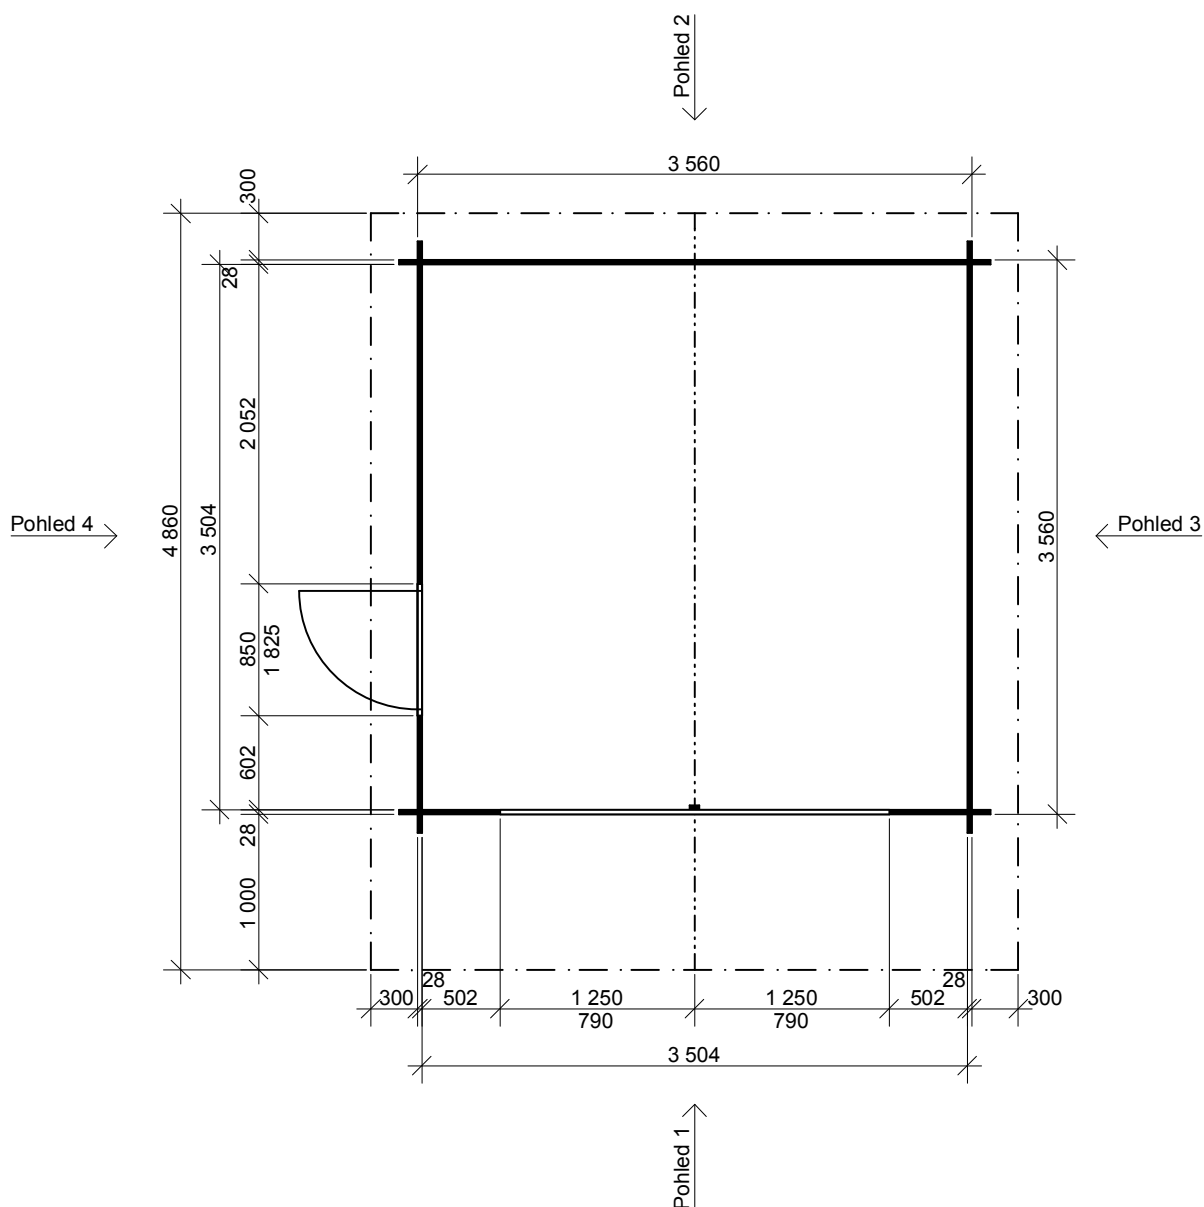

Obchodní oddělení: Kozinova 57/2, 102 00 Praha 10

tel/fax: +420 271 750 637, tel.: +420 603 804 264

Stánek STANDARD 3,5x3,5/1 m

Sklon střechy: 16°

Měřítko: 1:50

Výkres: pohledy

DELTA Svratka s.r.o.

Partyzánská 411, 592 02 Svratka