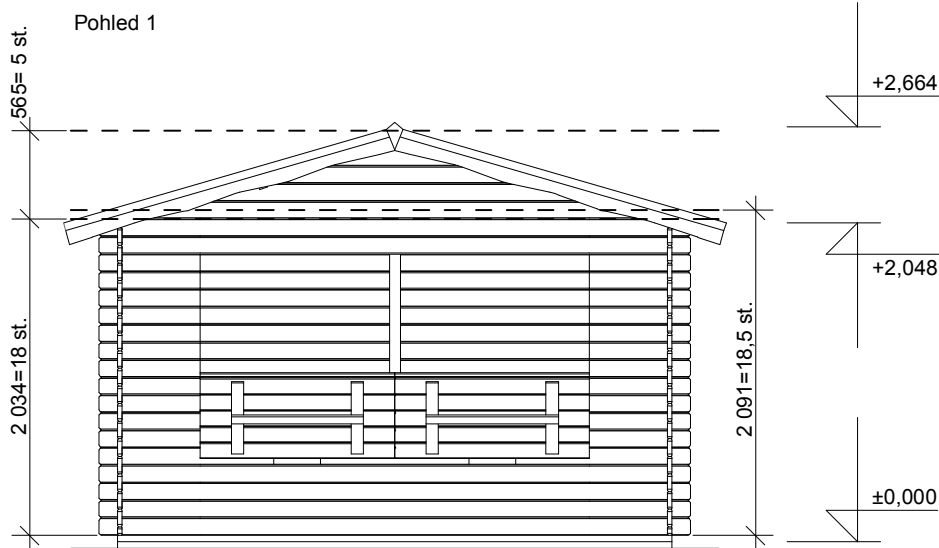

Stánek STANDARD 3,5x3,5/1 m

Sklon střechy: 16°

Měřítko: 1:50

Výkres: pohledy

DELTA Svratka s.r.o.

Partyzánská 411, 592 02 Svratka

IČ: 150 50 611, DIČ: CZ 150 50 611

tel.: +420 566 662 215, tel/fax: +420 566 662 554