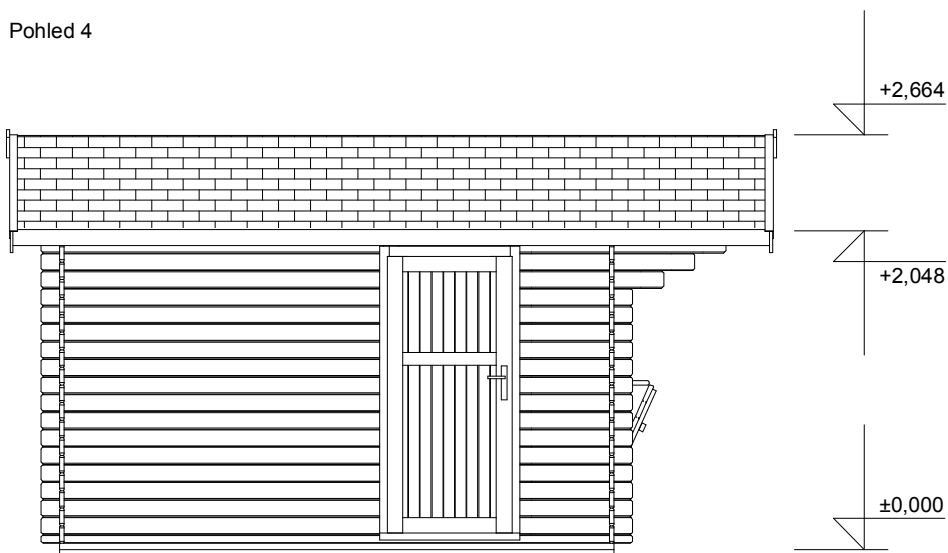

e-mail: info@deltasvratka.cz

<http://www.deltasvratka.cz/>

Obchodní oddělení: Kozinova 57/2, 102 00 Praha 10

tel/fax: +420 271 750 637, tel.: +420 603 804 264

Pohled 3

Pohled 4

Stánek STANDARD 3,5x3,5/1 m

Sklon střechy: 16°