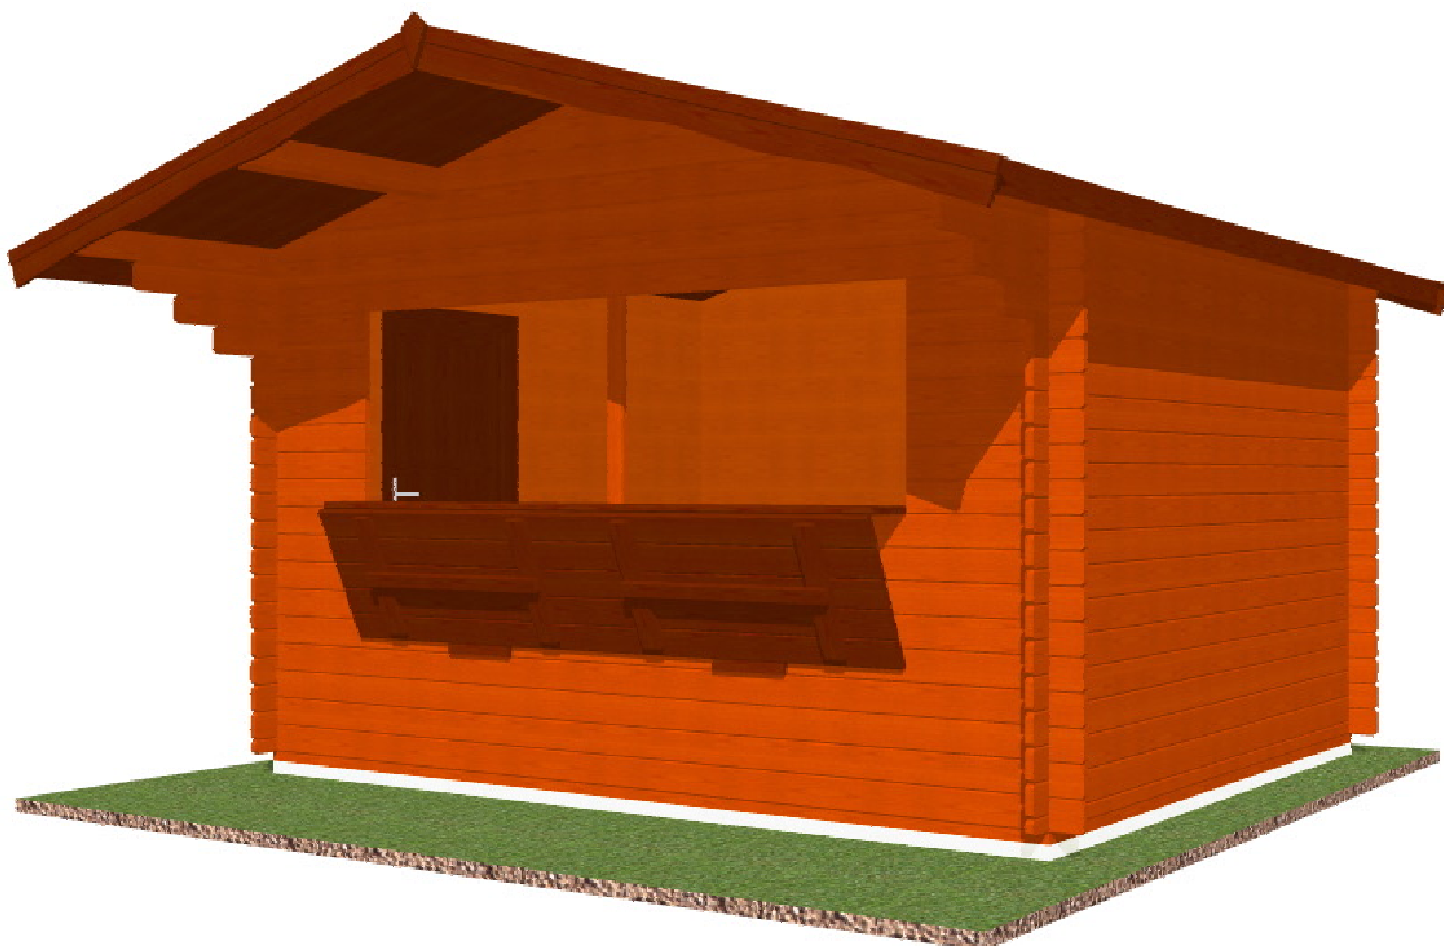

Stánek STANDARD 3,5x3/1 m

Sklon střechy: 16°

Měřítko: bez měřítka

Výkres: axonometrie

DELTA Svatka s.r.o.

Partyzánská 411, 592 02 Svatka

IČ: 150 50 611, DIČ: CZ 150 50 611

tel.: +420 566 662 215, tel/fax: +420 566 662 554

e-mail: info@deltasvatka.cz

<http://www.deltasvatka.cz/>

Obchodní oddělení: Kozinova 57/2, 102 00 Praha 10

tel/fax: +420 271 750 637, tel.: +420 603 804 264