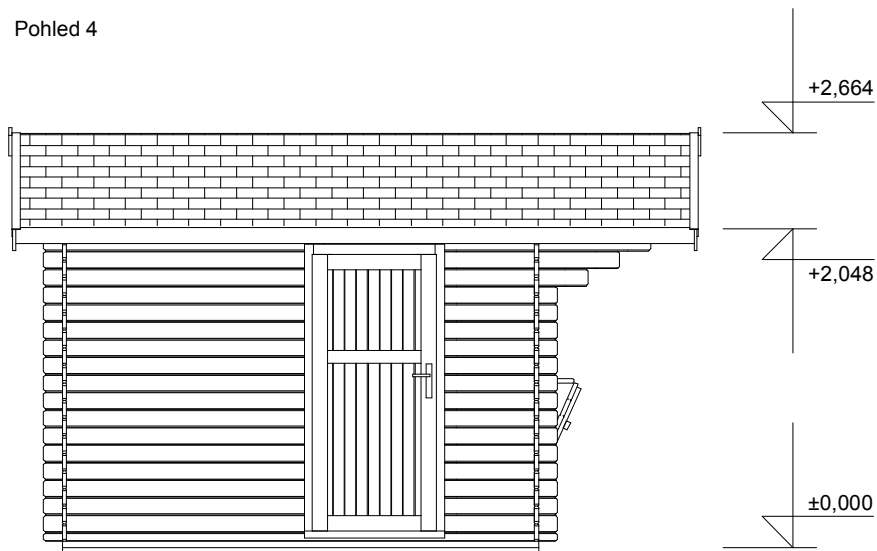

Pohled 3

Pohled 4

Stánek STANDARD 3,5x3/1 m

Sklon střechy: 16°

Měřítko: 1:50

Výkres: základy

DELTA Svatka s.r.o.

Partyzánská 411, 592 02 Svatka