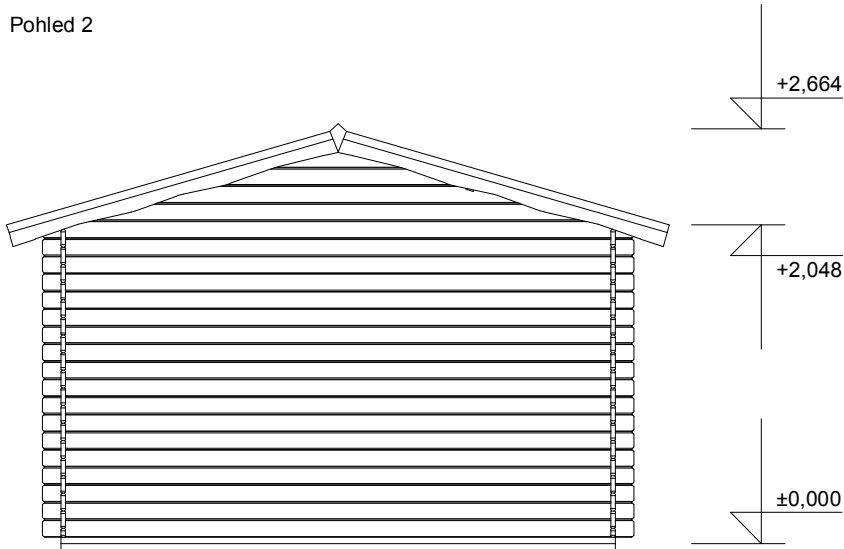

Stánek STANDARD 3,5x3/1 m

Sklon střechy: 16°

Měřítko: 1:50

Výkres: pohledy

DELTA Svratka s.r.o.

Partyzánská 411, 592 02 Svratka

IČ: 150 50 611, DIČ: CZ 150 50 611

tel.: +420 566 662 215, tel/fax: +420 566 662 554

e-mail: info@deltasvratka.cz

<http://www.deltasvratka.cz/>

Obchodní oddělení: Kozinova 57/2, 102 00 Praha 10

tel/fax: +420 271 750 637, tel.: +420 603 804 264