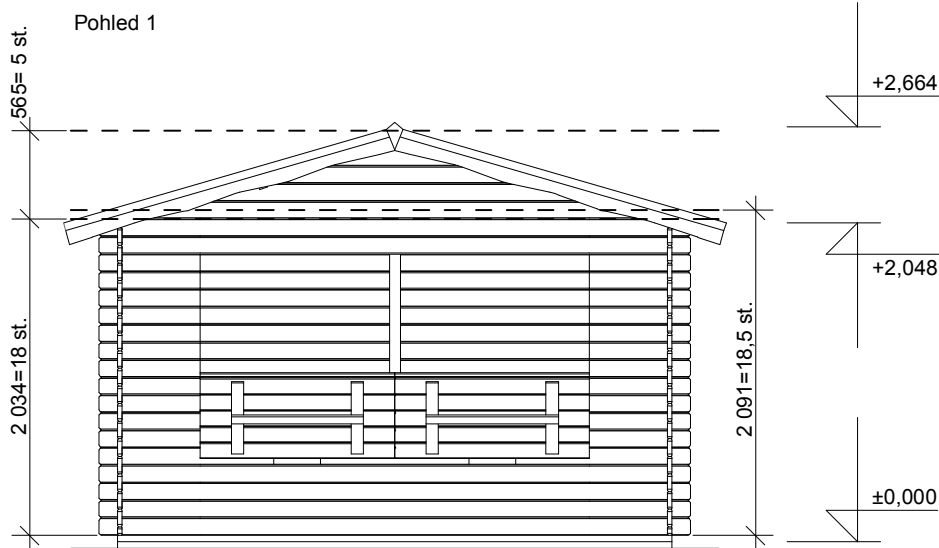

Obchodní oddělení: Kozinova 57/2, 102 00 Praha 10

tel/fax: +420 271 750 637, tel.: +420 603 804 264

Stánek STANDARD 3,5x3/1 m

Sklon střechy: 16°

Měřítko: 1:50

Výkres: pohledy

DELTA Svratka s.r.o.

Partyzánská 411, 592 02 Svratka

Pohled 3

Pohled 4

Stánek STANDARD 3,5x3/1 m

Sklon střechy: 16°

Měřítko: 1:50

Výkres: základy

DELTA Svatka s.r.o.

Partyzánská 411, 592 02 Svatka