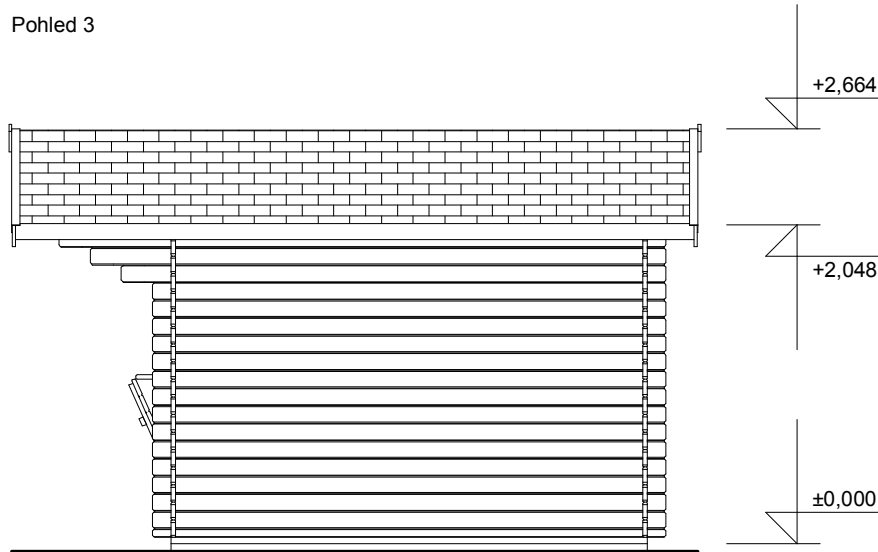

Pohled 3

Pohled 4

Stánek STANDARD 3,5x3/1 m

Sklon střechy: 16°

Měřítko: 1:50

Výkres: základy

DELTA Svatka s.r.o.

Partyzánská 411, 592 02 Svatka