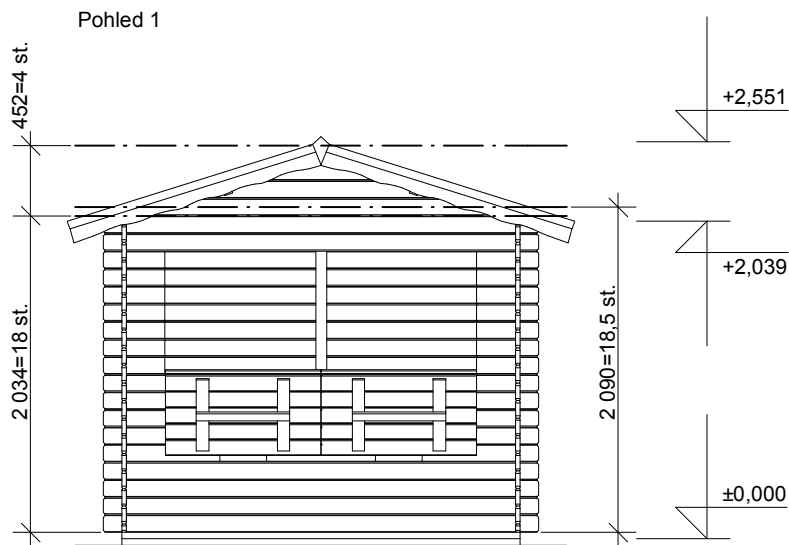

Stánek STANDARD 2,5x2,5/1 m

Sklon střechy: 17°

Měřítko: 1:50

Výkres: pohledy

DELTA Svratka s.r.o.

Partyzánská 411, 592 02 Svratka

IČ: 150 50 611, DIČ: CZ 150 50 611

tel.: +420 566 662 215, tel/fax: +420 566 662 554