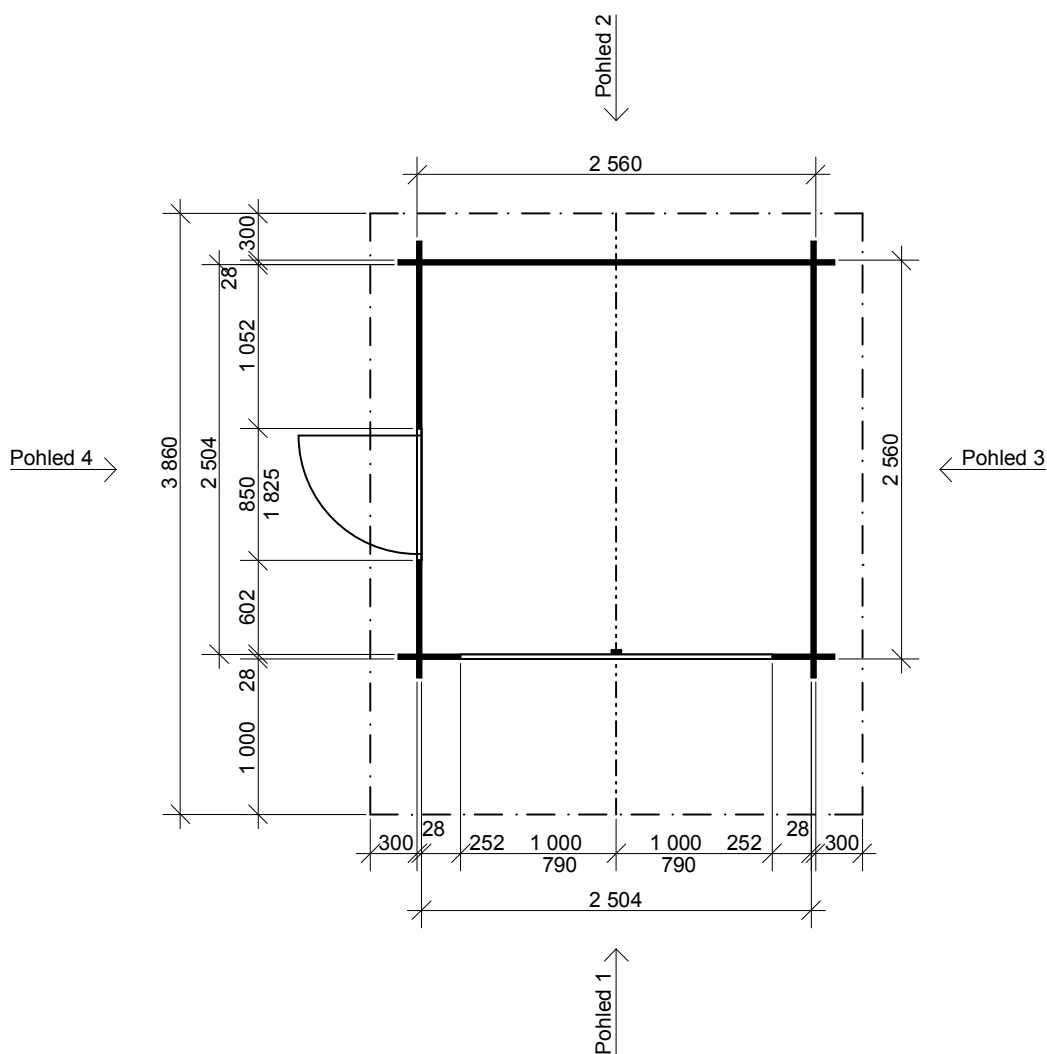

Obchodní oddělení: Kozinova 57/2, 102 00 Praha 10

tel/fax: +420 271 750 637, tel.: +420 603 804 264

Stánek STANDARD 2,5x2,5/1 m

Sklon střechy: 17°

Měřítko: 1:50

Výkres: pohledy

DELTA Svratka s.r.o.

Partyzánská 411, 592 02 Svratka