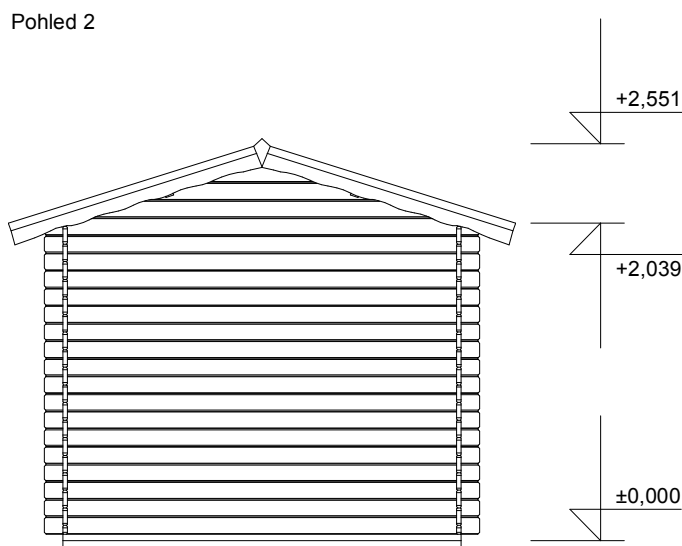

Stánek STANDARD 2,5x2,5/1 m

Sklon střechy: 17°

Měřítko: 1:50

Výkres: pohledy

DELTA Svratka s.r.o.

Partyzánská 411, 592 02 Svratka

IČ: 150 50 611, DIČ: CZ 150 50 611

tel.: +420 566 662 215, tel/fax: +420 566 662 554