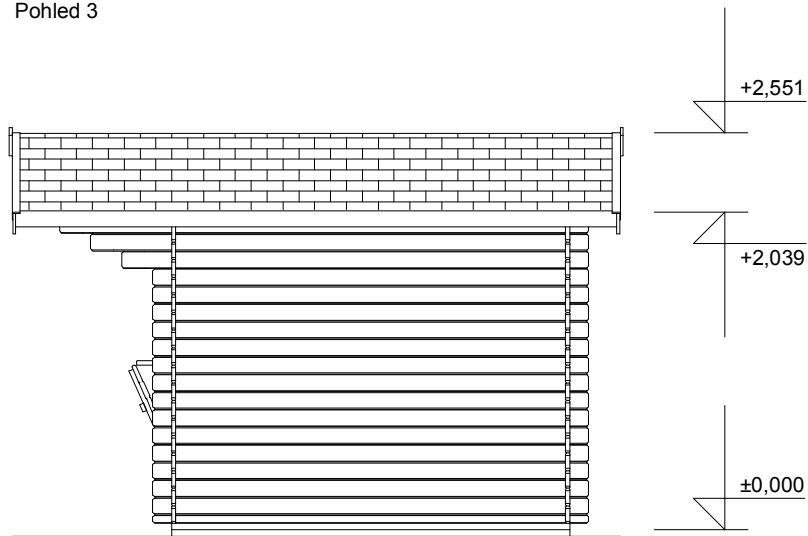

Stánek STANDARD 2,5x2,5/1 m

Sklon střechy: 17°

Měřítko: 1:50

Výkres: pohledy

DELTA Svratka s.r.o.

Partyzánská 411, 592 02 Svratka

IČ: 150 50 611, DIČ: CZ 150 50 611

tel.: +420 566 662 215, tel/fax: +420 566 662 554

e-mail: info@deltasvratka.cz

<http://www.deltasvratka.cz/>

Obchodní oddělení: Kozinova 57/2, 102 00 Praha 10

tel/fax: +420 271 750 637, tel.: +420 603 804 264

Pohled 3