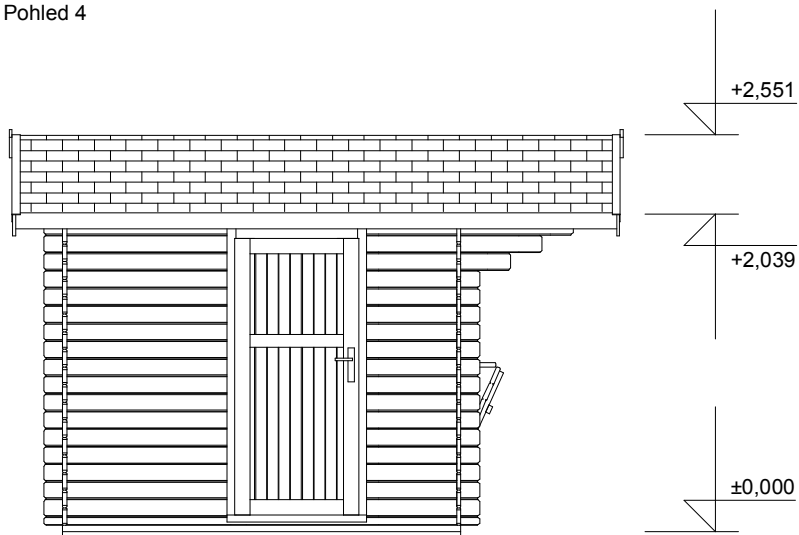

e-mail: info@deltasvratka.cz

<http://www.deltasvratka.cz/>

Obchodní oddělení: Kozinova 57/2, 102 00 Praha 10

tel/fax: +420 271 750 637, tel.: +420 603 804 264

Pohled 3

Pohled 4

Stánek STANDARD 2,5x2,5/1 m

Sklon střechy: 17°