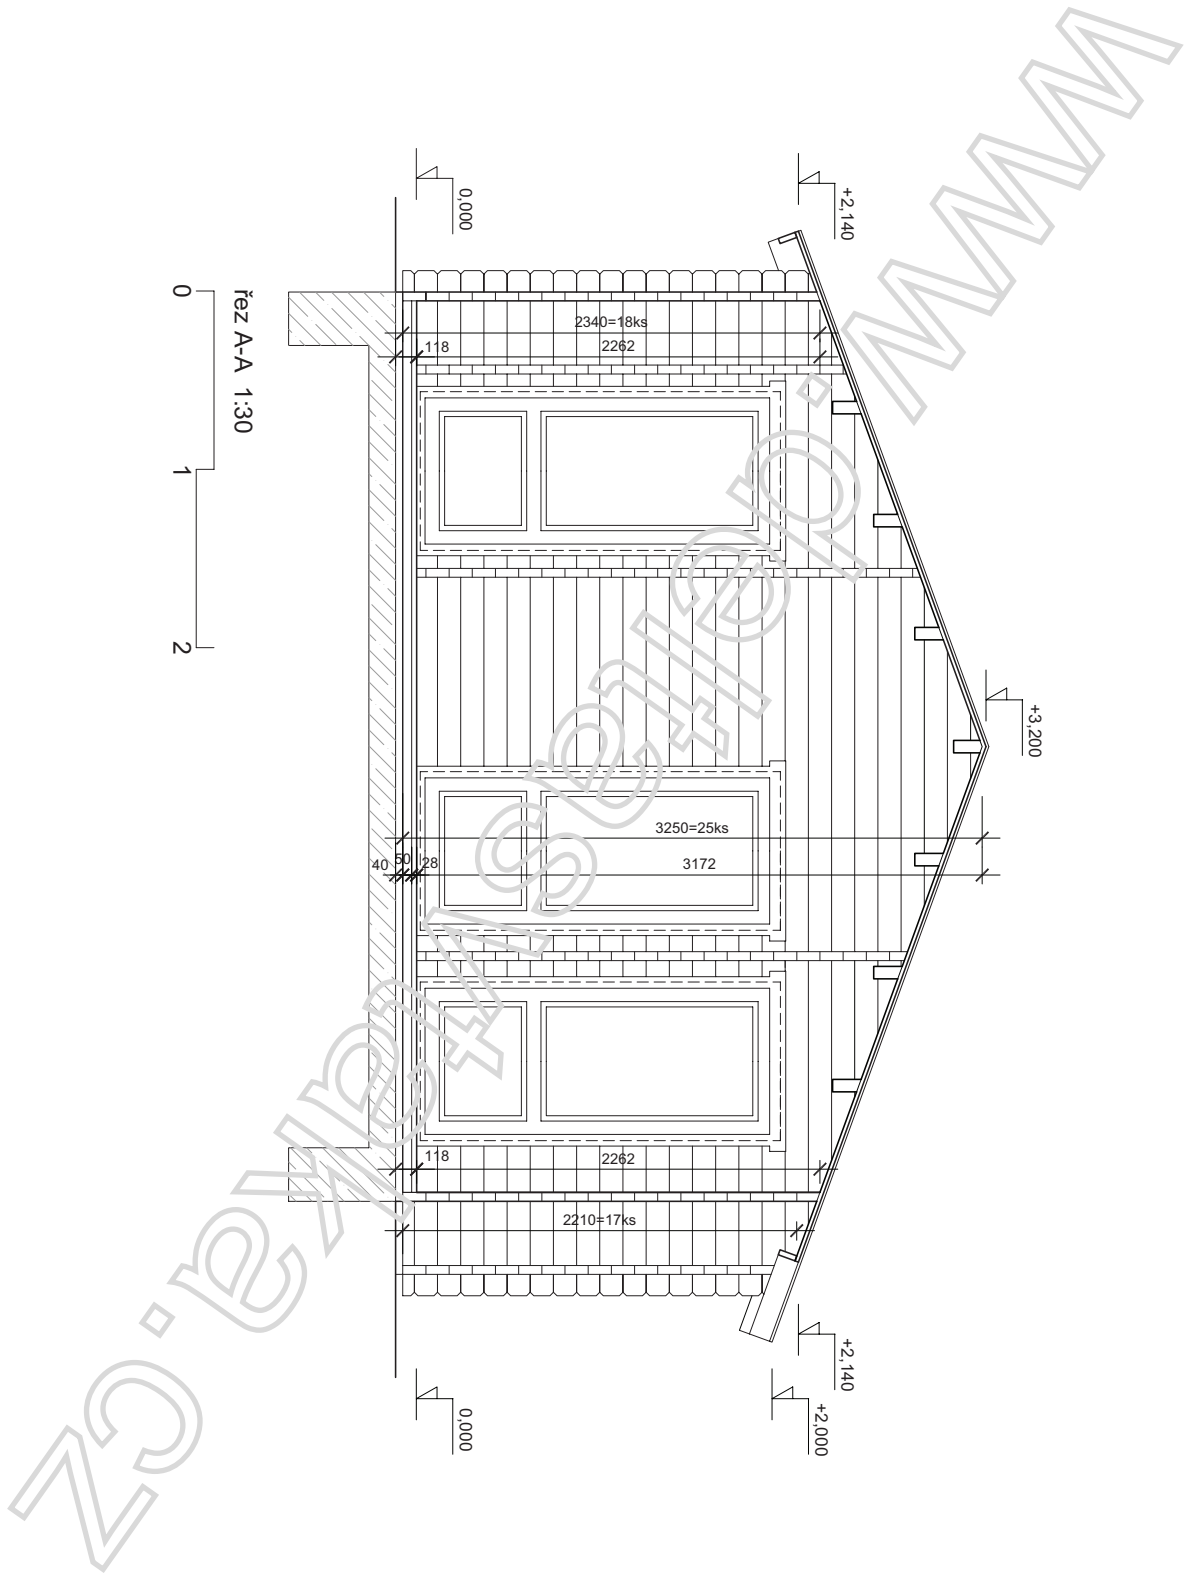

pohled 2

půdorys 1.np 1:30

pohled 1

Fez A-A 1:30
0 1 2

0.000

+2.140

+3.200

2340=18ks
2262

40
50
28

3250=25ks
3172

118

2210=17ks

2262

+2.140

+2.000

0.000