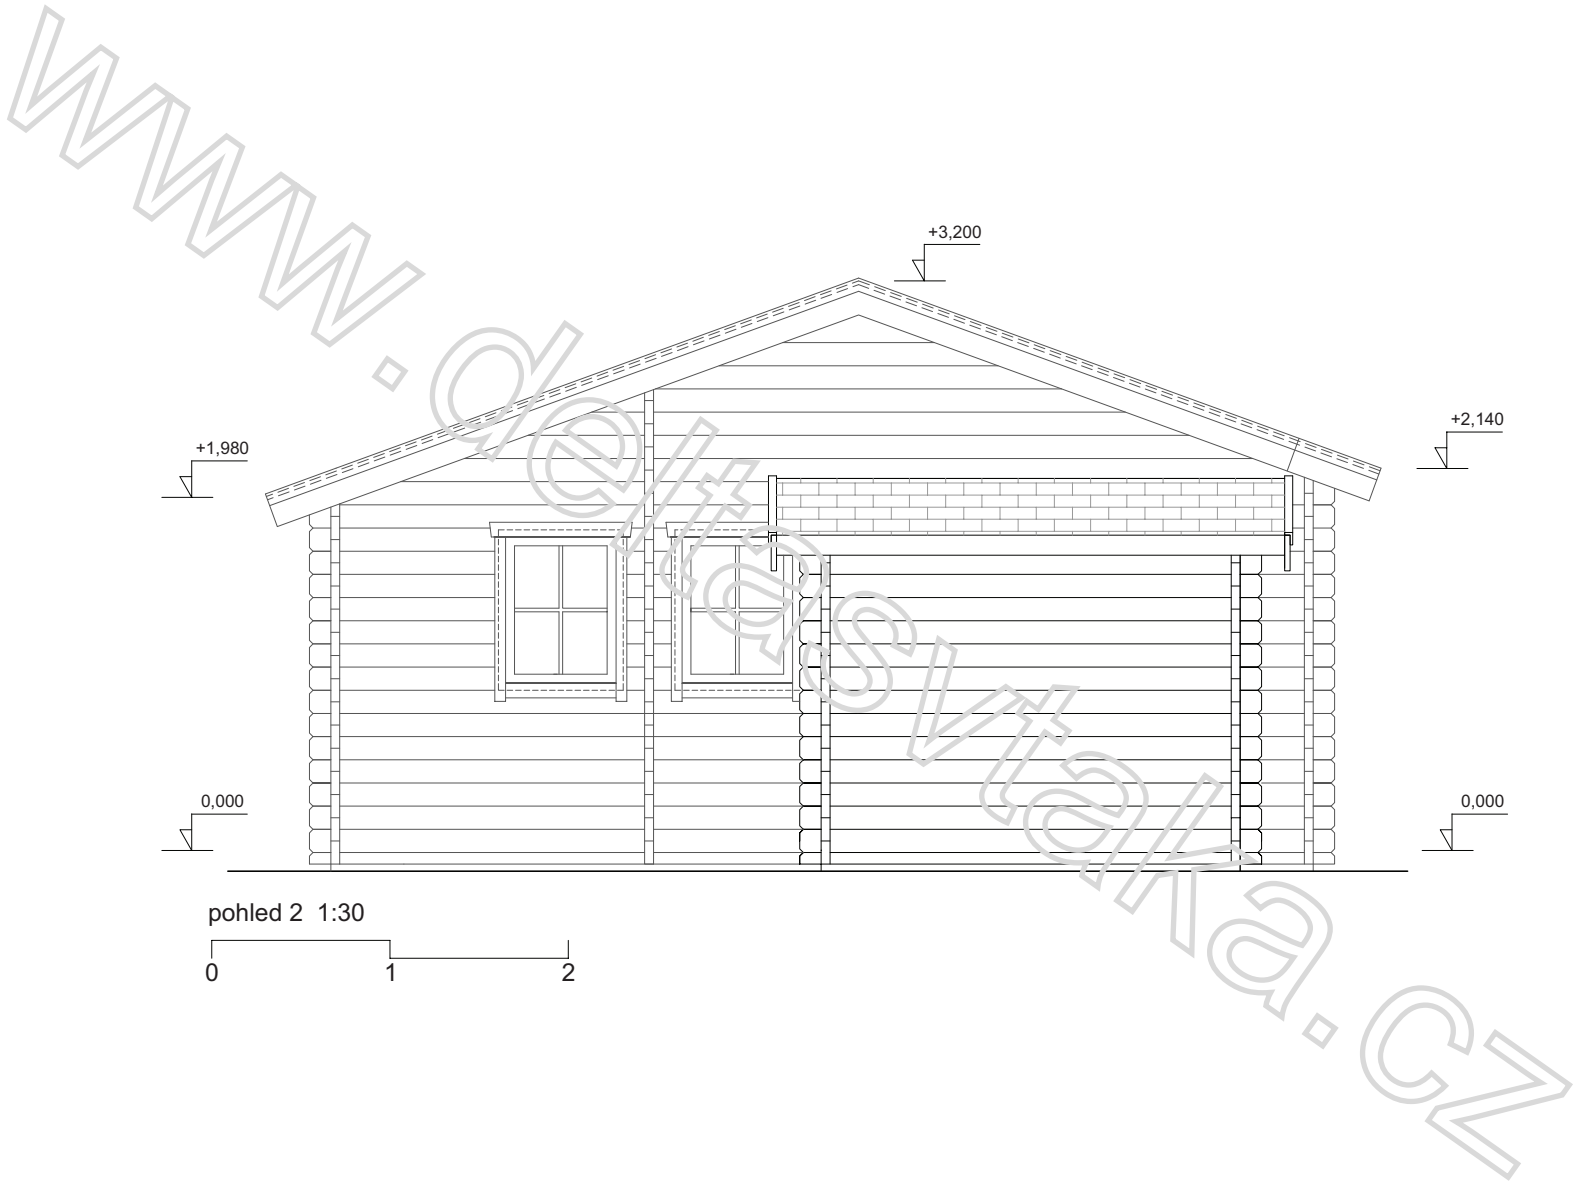

pohled 2

půdorys 1.np 1:30

pohled 1

Fez A-A 1:30
0 1 2

0.000

+2.140

+3.200

2340=18ks
2262

40
50
28

3250=25ks
3172

118

2210=17ks

2262

+2.140

+2.000

0.000