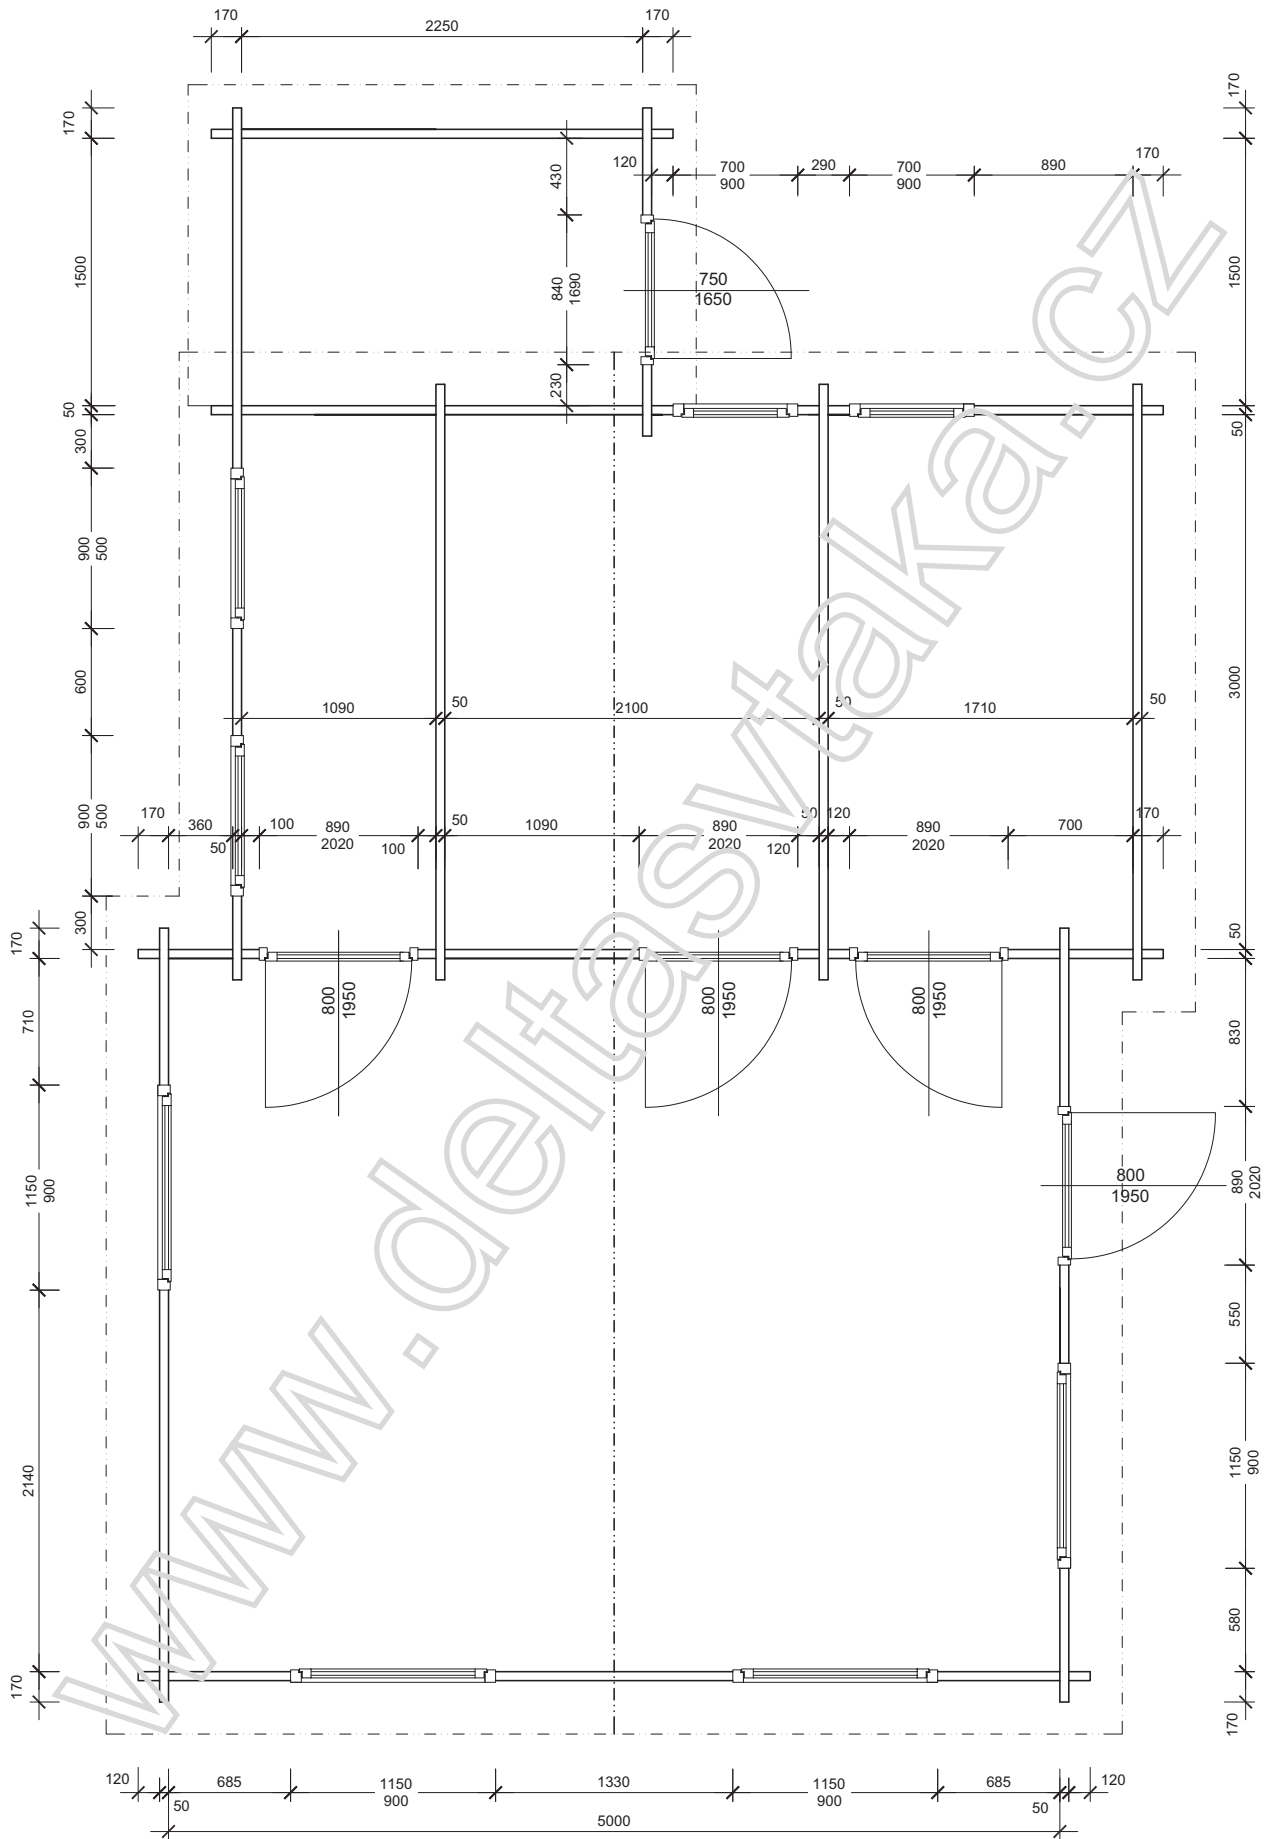

pohled 2

půdorys 1.np 1:30

pohled 1

Fez A-A 1:30
0 1 2

0.000

+2.140

+3.200

2340=18ks
2262

40
50
28

3250=25ks
3172

118

2210=17ks

2262

+2.140

+2.000

0.000

www.

pohled 1 1:30

stavka.cz

pohled 2 1:30
0 1 2

pohled 3 1:30

www.dobrystavka.cz

pohled 4 1:30