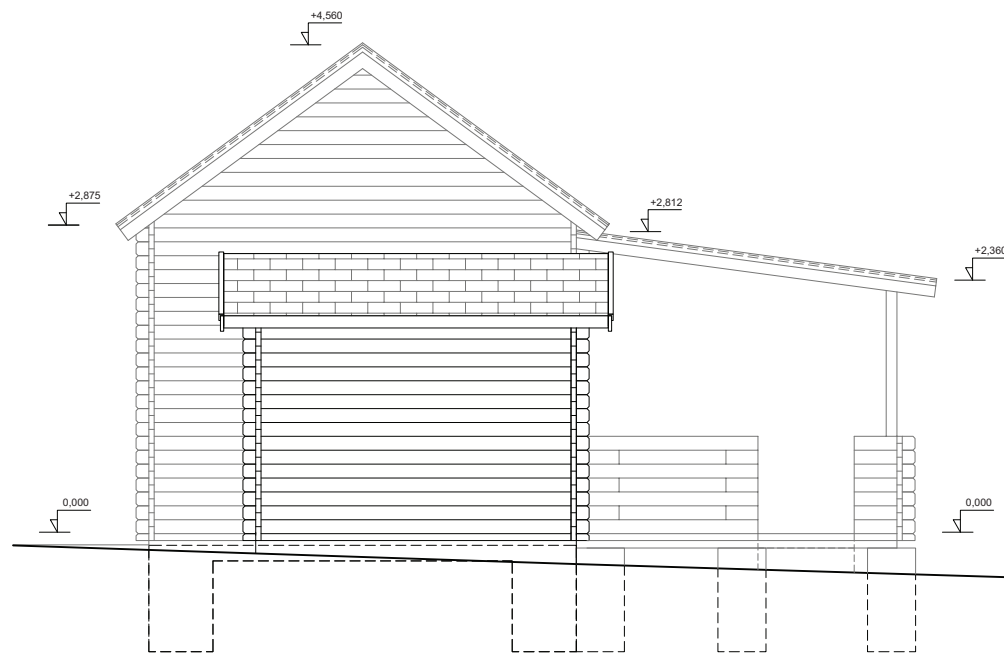

pohled 3 1:50

pohled 4 1:50

	NOVOSTAVBA REKREAČNÍHO OBJEKTU - CHATY	

### LEGENDA MÍSTNOSTÍ:

0.1	terasa	11,7m <sup>2</sup>
0.2	pokoj	15,2m <sup>2</sup>
0.3	pokoj	7,6m <sup>2</sup>
0.4	wc, koupelna	4,2m <sup>2</sup>
1.1	pokoj (podkroví)	7,6m <sup>2</sup>

NOVOSTAVBA REKREAČNÍHO OBJEKTU - CHATY	

řez A-A 1:50

pohled 2 1:50

pohled 1 1:50

NOVOSTAVBA REKREAČNÍHO OBJEKTU - CHATY			