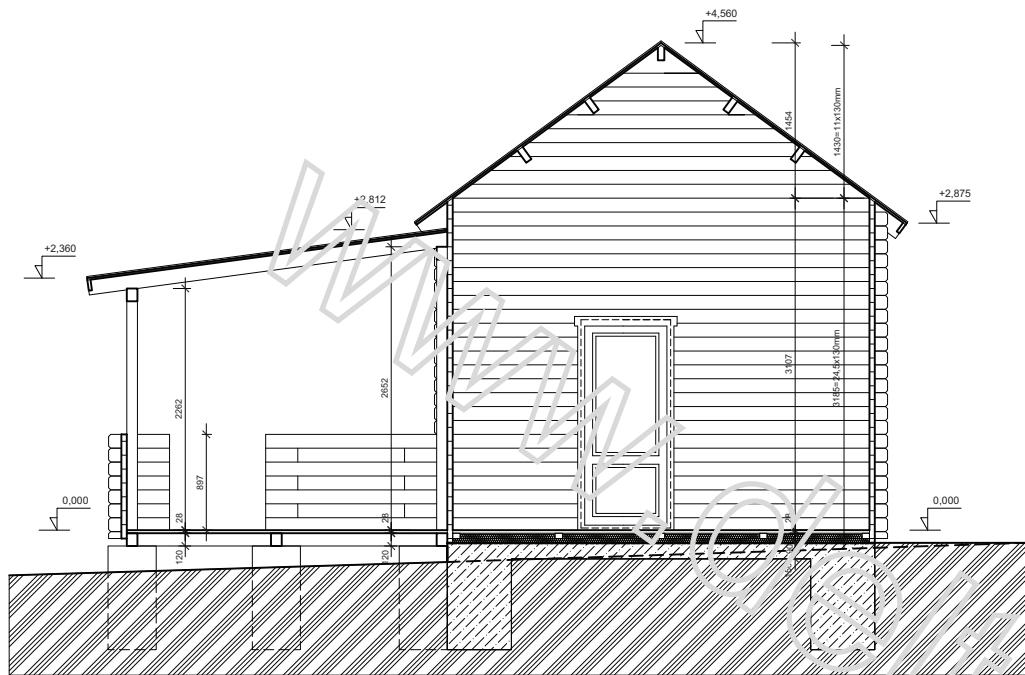

pohled 3 1:50

pohled 4 1:50

	NOVOSTAVBA REKREAČNÍHO OBJEKTU - CHATY	

### LEGENDA MÍSTNOSTÍ:

0.1	terasa	11,7m <sup>2</sup>
0.2	pokoj	15,2m <sup>2</sup>
0.3	pokoj	7,6m <sup>2</sup>
0.4	wc, koupelna	4,2m <sup>2</sup>
1.1	pokoj (podkroví)	7,6m <sup>2</sup>

NOVOSTAVBA REKREAČNÍHO OBJEKTU - CHATY	

řez A-A 1:50

pohled 2 1:50

pohled 1 1:50

NOVOSTAVBA REKREAČNÍHO OBJEKTU - CHATY			