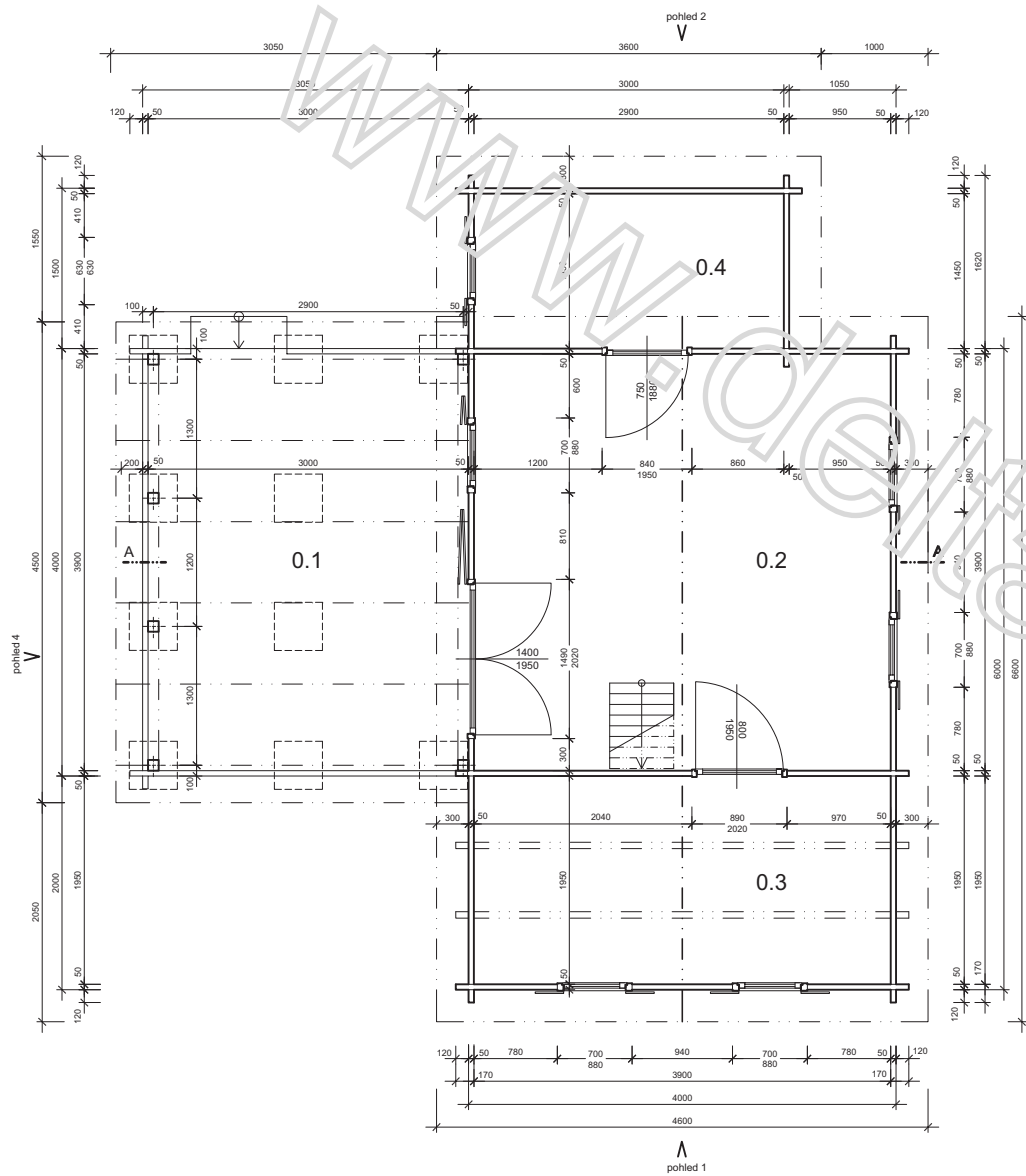

pohled 3 1:50

pohled 4 1:50

	NOVOSTAVBA REKREAČNÍHO OBJEKTU - CHATY	

### LEGENDA MÍSTNOSTÍ:

0.1	terasa	11,7m <sup>2</sup>
0.2	pokoj	15,2m <sup>2</sup>
0.3	pokoj	7,6m <sup>2</sup>
0.4	wc, koupelna	4,2m <sup>2</sup>
1.1	pokoj (podkroví)	7,6m <sup>2</sup>

NOVOSTAVBA REKREAČNÍHO OBJEKTU - CHATY	

řez A-A 1:50

pohled 2 1:50

pohled 1 1:50

NOVOSTAVBA REKREAČNÍHO OBJEKTU - CHATY			