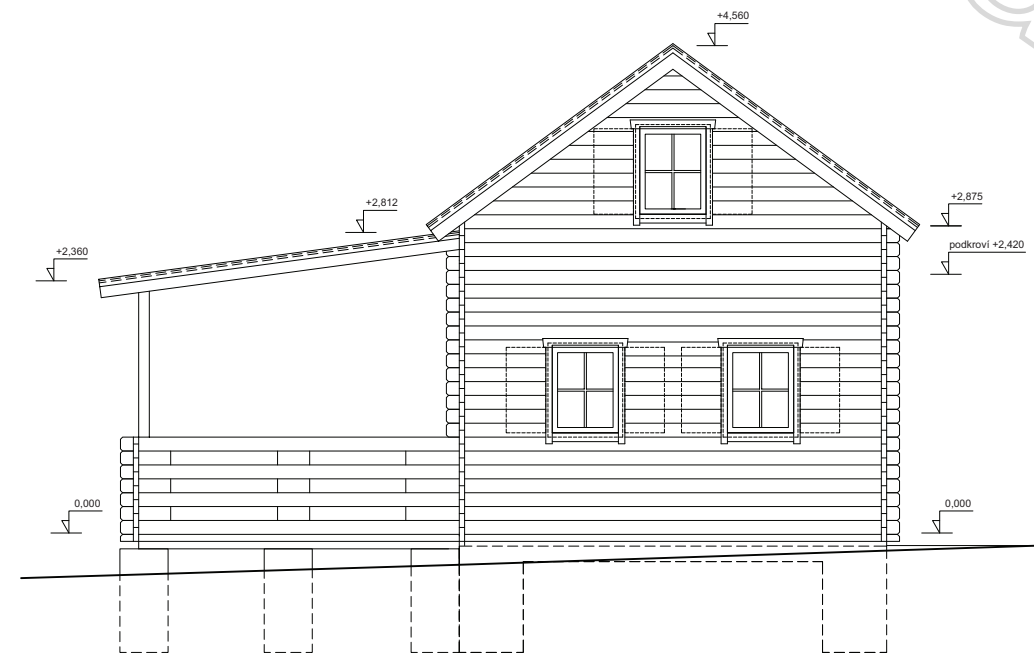

pohled 3 1:50

pohled 4 1:50

	NOVOSTAVBA REKREAČNÍHO OBJEKTU - CHATY	

### LEGENDA MÍSTNOSTÍ:

0.1	terasa	11,7m <sup>2</sup>
0.2	pokoj	15,2m <sup>2</sup>
0.3	pokoj	7,6m <sup>2</sup>
0.4	wc, koupelna	4,2m <sup>2</sup>
1.1	pokoj (podkroví)	7,6m <sup>2</sup>

NOVOSTAVBA REKREAČNÍHO OBJEKTU - CHATY	

řez A-A 1:50

pohled 2 1:50

pohled 1 1:50

NOVOSTAVBA REKREAČNÍHO OBJEKTU - CHATY			