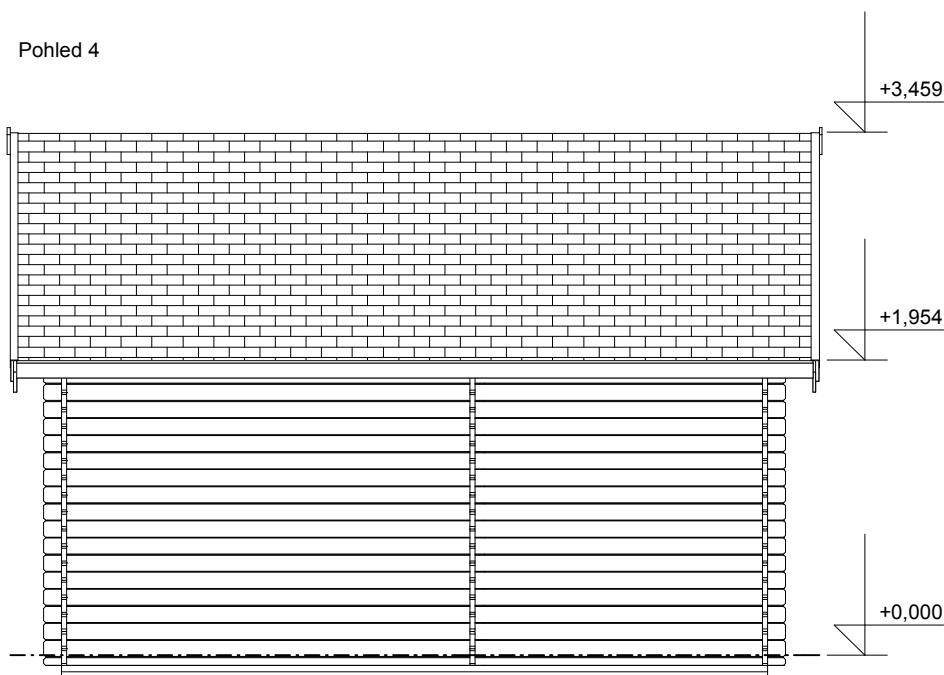

<http://www.deltasvratka.cz/>

Obchodní oddělení: Kozinova 57/2, 102 00 Praha 10

tel/fax: +420 271 750 637, tel.: +420 603 804 264

Pohled 3

Pohled 4

Evelína I. - 7x4,6/1,6 m
- terasa - 6,5x4,3 m

Sklon střechy: cca 16°, 17°