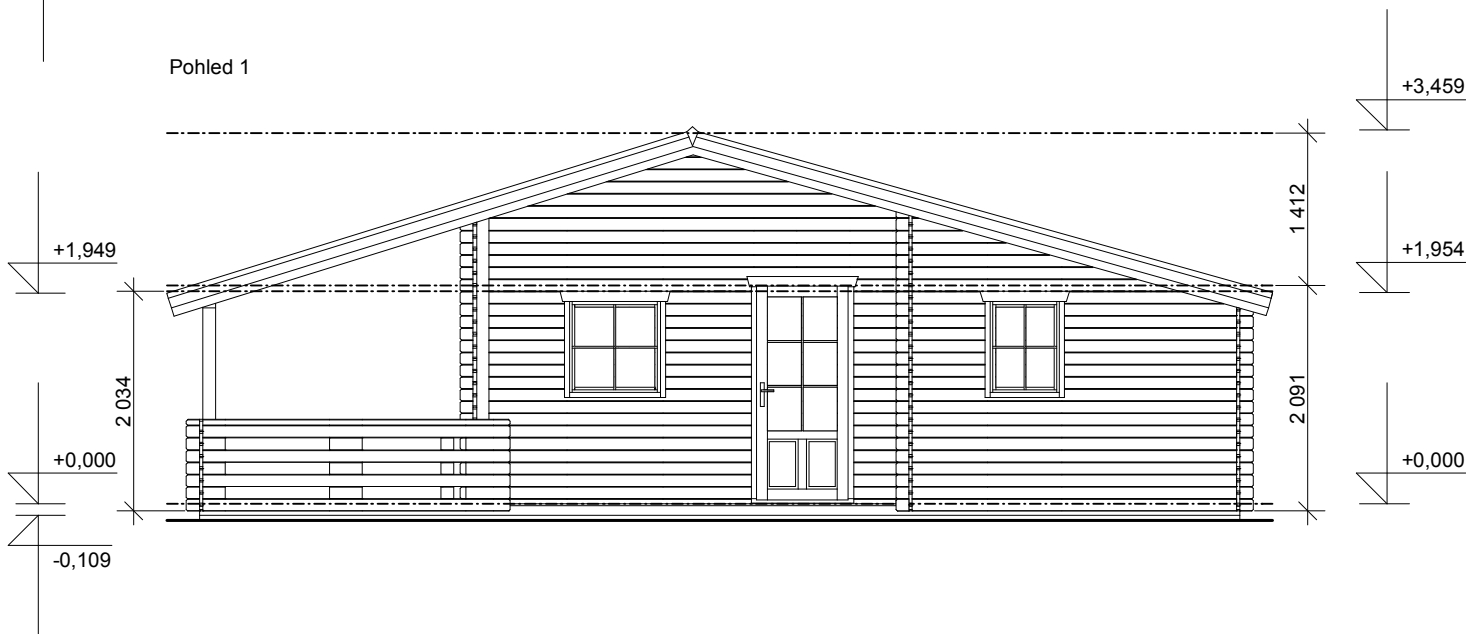

Evelína I. - 7x4,6/1,6 m
- terasa - 6,5x4,3 m

Sklon střechy: cca 16°, 17°

Měřítko: 1:70

Výkres: řez, pohledy

DELTA Svratka s.r.o.

Partyzánská 411, 592 02 Svratka

IČ: 150 50 611, DIČ: CZ 150 50 611

tel.: +420 566 662 215, tel/fax: +420 566 662 554

e-mail: info@deltasvratka.cz

<http://www.deltasvratka.cz/>

Obchodní oddělení: Kozinova 57/2, 102 00 Praha 10

tel/fax: +420 271 750 637, tel.: +420 603 804 264

Pohled 2