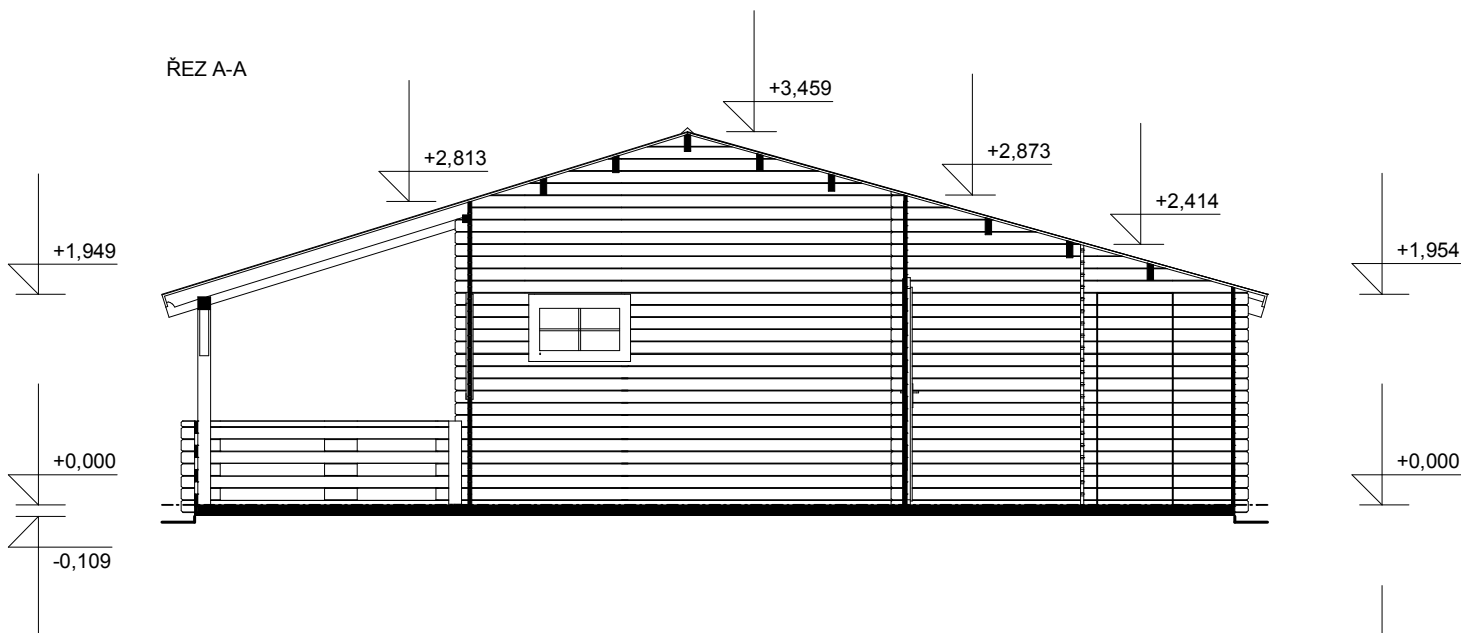

Pohled 1

Evelína I. - 7x4,6/1,6 m
- terasa - 6,5x4,3 m

Sklon střechy: cca 16°, 17°

Měřítko: 1:70

Výkres: řez, pohledy

DELTA Svratka s.r.o.

Partyzánská 411, 592 02 Svratka

IČ: 150 50 611, DIČ: CZ 150 50 611

tel.: +420 566 662 215, tel/fax: +420 566 662 554

e-mail: info@deltasvratka.cz

<http://www.deltasvratka.cz/>

Obchodní oddělení: Kozinova 57/2, 102 00 Praha 10

tel/fax: +420 271 750 637, tel.: +420 603 804 264

ŘEZ A-A