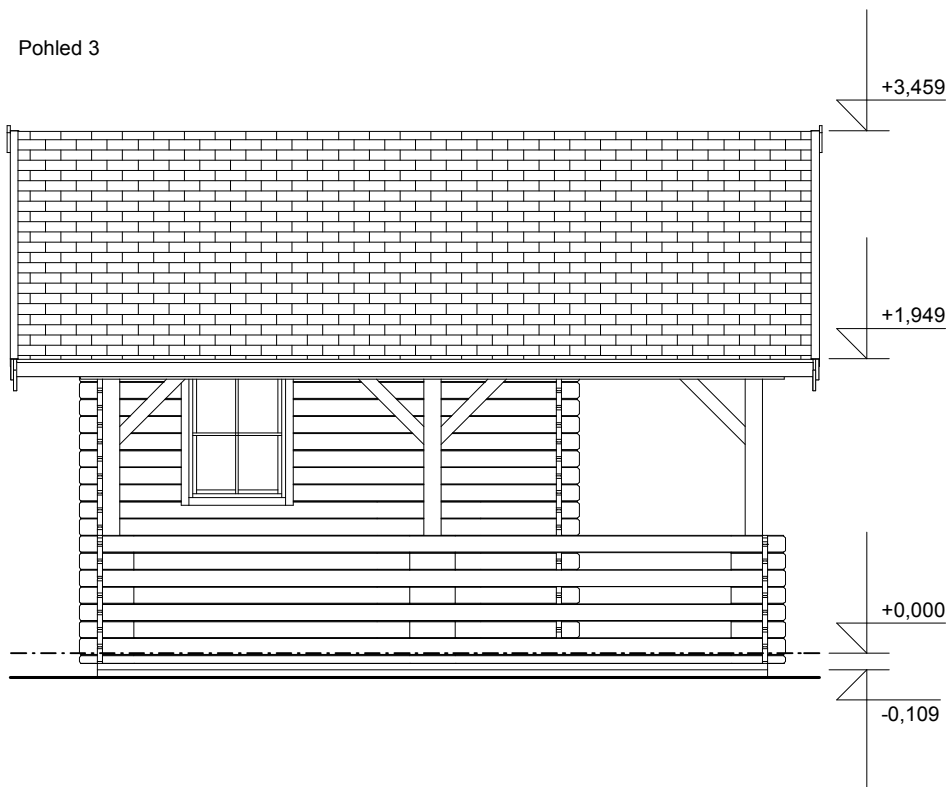

Evelína I. - 7x4,6/1,6 m
- terasa - 6,5x4,3 m

Sklon střechy: cca 16°, 17°

Měřítko: bez měřítka

Výkres: axonometrie

DELTA Svatka s.r.o.

Partyzánská 411, 592 02 Svatka

IČ: 150 50 611, DIČ: CZ 150 50 611

tel.: +420 566 662 215, tel/fax: +420 566 662 554

Obchodní oddělení: Kozinova 57/2, 102 00 Praha 10

tel/fax: +420 271 750 637, tel.: +420 603 804 264

Evelína I. - 7x4,6/1,6 m
- terasa - 6,5x4,3 m

Sklon střechy: cca 16°, 17°

Měřítko: bez měřítka

Výkres: axonometrie

Evelína I. - 7x4,6/1,6 m
- terasa - 6,5x4,3 m

Sklon střechy: cca 16°, 17°

Měřítko: 1:70

Výkres: řez, pohledy

DELTA Svratka s.r.o.

Partyzánská 411, 592 02 Svratka

IČ: 150 50 611, DIČ: CZ 150 50 611

tel.: +420 566 662 215, tel/fax: +420 566 662 554

<http://www.deltasvratka.cz/>

Obchodní oddělení: Kozinova 57/2, 102 00 Praha 10

tel/fax: +420 271 750 637, tel.: +420 603 804 264

Pohled 3

Pohled 4

Evelína I. - 7x4,6/1,6 m
- terasa - 6,5x4,3 m

Sklon střechy: cca 16°, 17°