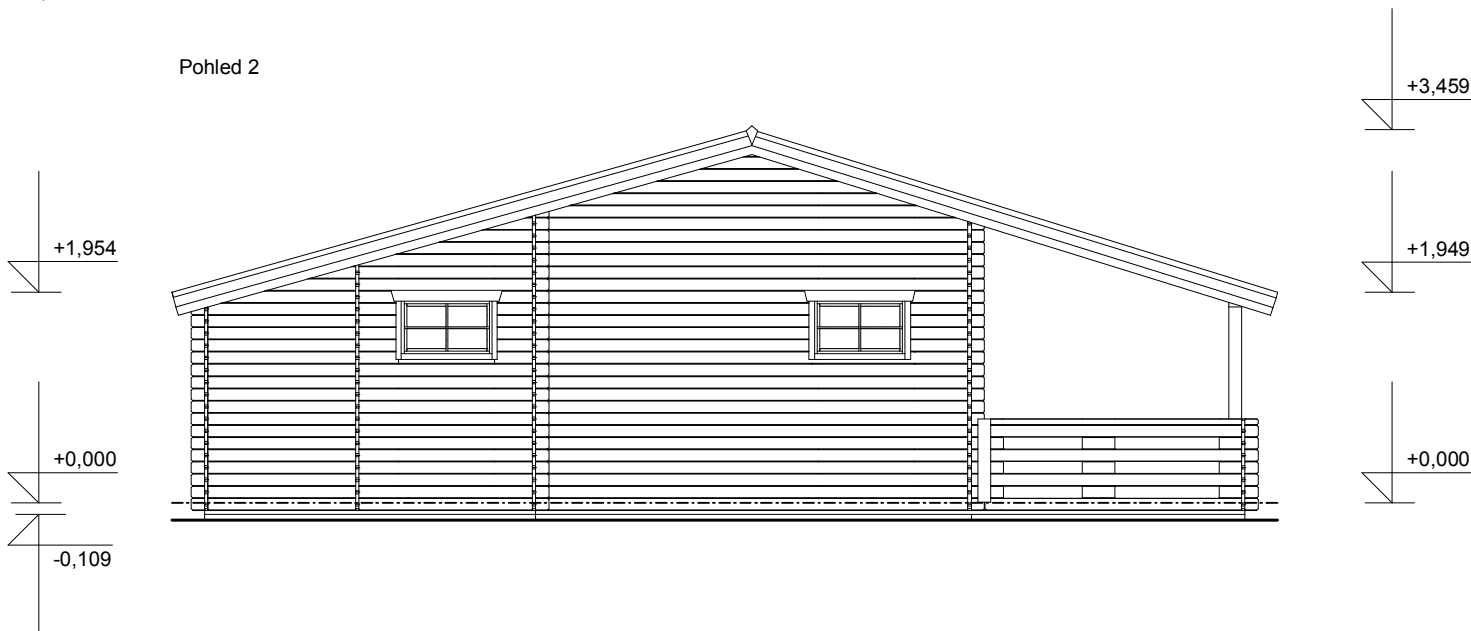

Evelína I. - 7x4,6/1,6 m
- terasa - 6,5x4,3 m

Sklon střechy: cca 16°, 17°

Měřítko: 1:70

Výkres: řez, pohledy

DELTA Svratka s.r.o.

Partyzánská 411, 592 02 Svratka

IČ: 150 50 611, DIČ: CZ 150 50 611

tel.: +420 566 662 215, tel/fax: +420 566 662 554

e-mail: info@deltasvratka.cz

<http://www.deltasvratka.cz/>

Obchodní oddělení: Kozinova 57/2, 102 00 Praha 10

tel/fax: +420 271 750 637, tel.: +420 603 804 264