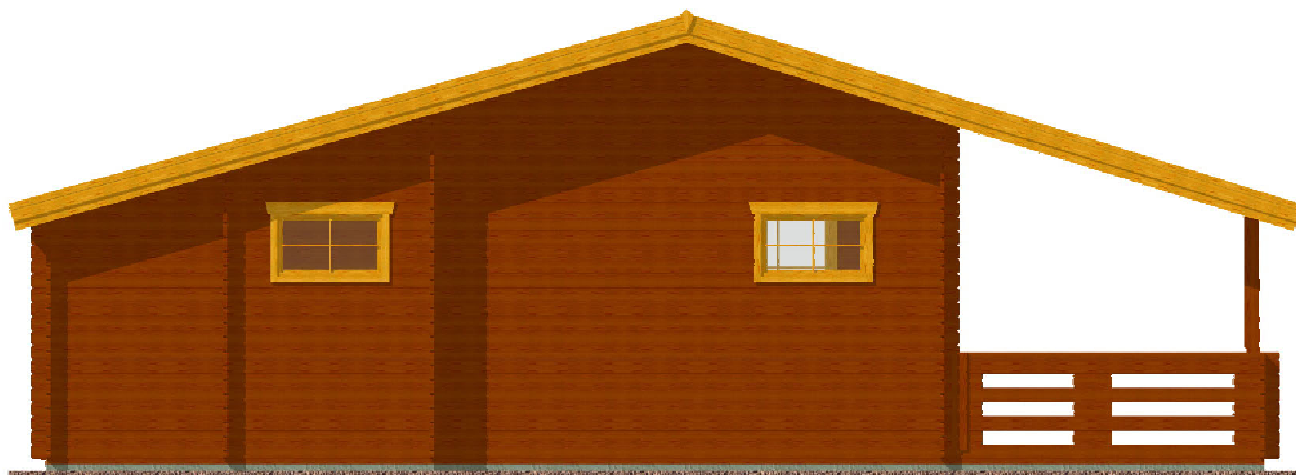

Evelína I. - 7x4,6/1,6 m
- terasa - 6,5x4,3 m

Sklon střechy: cca 16°, 17°

Měřítko: bez měřítka

Výkres: axonometrie

DELTA Svatka s.r.o.

Partyzánská 411, 592 02 Svatka

IČ: 150 50 611, DIČ: CZ 150 50 611

tel.: +420 566 662 215, tel/fax: +420 566 662 554

Obchodní oddělení: Kozinova 57/2, 102 00 Praha 10

tel/fax: +420 271 750 637, tel.: +420 603 804 264

Evelína I. - 7x4,6/1,6 m
- terasa - 6,5x4,3 m

Sklon střechy: cca 16°, 17°

Měřítko: bez měřítka

Výkres: axonometrie

Evelína I. - 7x4,6/1,6 m
- terasa - 6,5x4,3 m

Sklon střechy: cca 16°, 17°

Měřítko: 1:70

Výkres: řez, pohledy

DELTA Svratka s.r.o.

Partyzánská 411, 592 02 Svratka

IČ: 150 50 611, DIČ: CZ 150 50 611

tel.: +420 566 662 215, tel/fax: +420 566 662 554