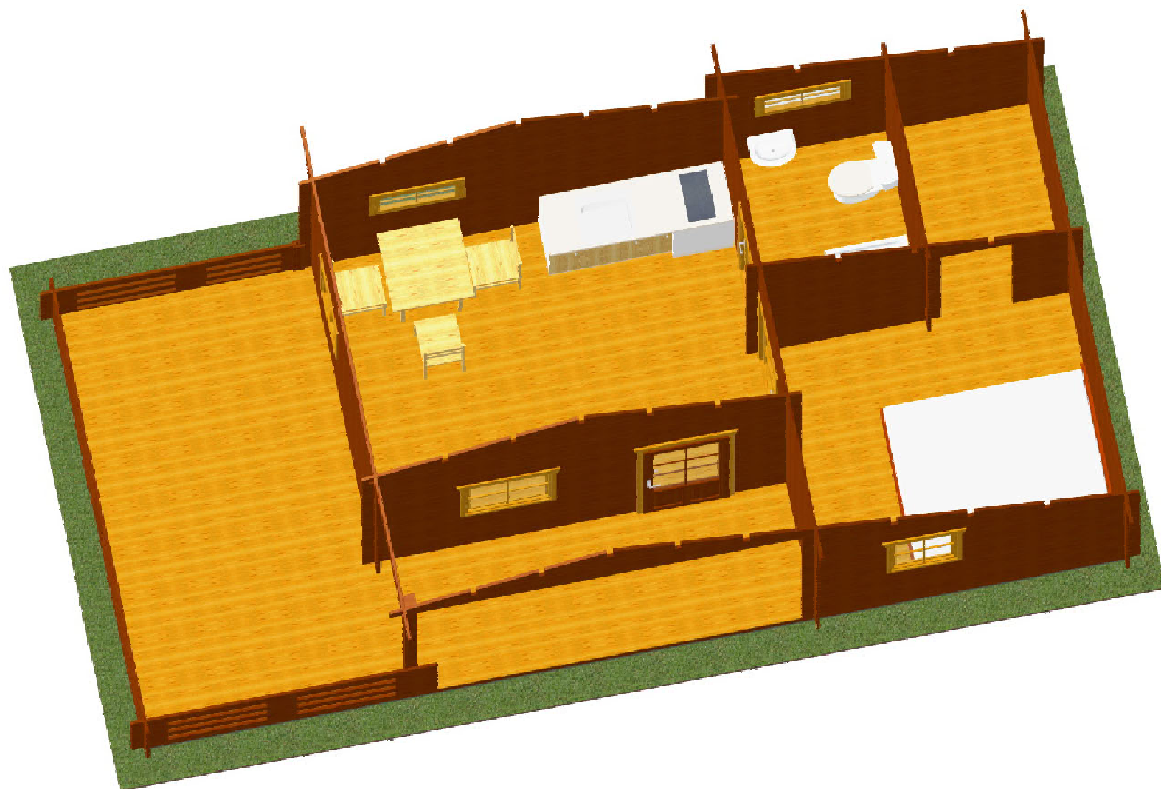

Evelína I. - 7x4,6/1,6 m
- terasa - 6,5x4,3 m

Sklon střechy: cca 16°, 17°

Měřítko: bez měřítka

Výkres: axonometrie

DELTA Svatka s.r.o.

Partyzánská 411, 592 02 Svatka

IČ: 150 50 611, DIČ: CZ 150 50 611

tel.: +420 566 662 215, tel/fax: +420 566 662 554

e-mail: info@deltasvatka.cz

<http://www.deltasvatka.cz/>

Obchodní oddělení: Kozinova 57/2, 102 00 Praha 10
tel/fax: +420 271 750 637, tel.: +420 603 804 264

Evelína I. - 7x4,6/1,6 m
- terasa - 6,5x4,3 m

Sklon střechy: cca 16°, 17°

Obchodní oddělení: Kozinova 57/2, 102 00 Praha 10

tel/fax: +420 271 750 637, tel.: +420 603 804 264

Evelína I. - 7x4,6/1,6 m
- terasa - 6,5x4,3 m

Sklon střechy: cca 16°, 17°

Měřítko: bez měřítka

Výkres: axonometrie

Evelína I. - 7x4,6/1,6 m
- terasa - 6,5x4,3 m

Sklon střechy: cca 16°, 17°

Měřítko: 1:70

Výkres: řez, pohledy

DELTA Svratka s.r.o.

Partyzánská 411, 592 02 Svratka

IČ: 150 50 611, DIČ: CZ 150 50 611

tel.: +420 566 662 215, tel/fax: +420 566 662 554