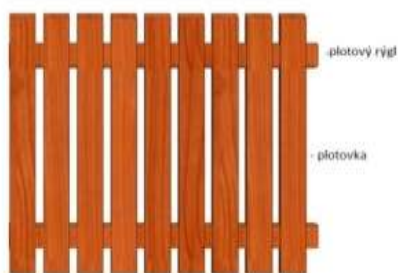

DELTA Svratka s.r.o.
 Partyzánská 411, 592 02 Svratka
 tel.: +420 736 763 945
 e-mail: info@deltasvratka.cz
<http://www.deltasvratka.cz/>

Ceník plotovek platný od 23.3.2018

Plotovky	jakostní třída	množstevní slevy dle odběru					
		nad 300 bm a firmy		101 - 300 bm		do 100 bm	
		bez DPH	s DPH	bez DPH	s DPH	bez DPH	s DPH
Plotová prkna s rovnými konci. Délky 60, 70, 80, 90, 100, 120, 150, 180 cm. Ceny za 1 bm.							
S 18 x 82	A/B	20,00	24,2	21,00	25,4	24,00	29,0
S 18 x 90	A/B	21,00	25,4	22,00	26,6	25,00	30,3
S 18 x 110	A/B	26,00	31,5	27,00	32,7	30,00	36,3
M 18 x 95	A/B	37,00	44,8	38,00	46,0	41,00	49,6
Plotovky s obloučkem. Délky 60, 70, 80, 90, 100, 120, 150, 180 cm. Ceny za 1 bm.							
S 18 x 82	A/B	21,00	25,4	22,00	26,6	25,00	30,3
S 18 x 90	A/B	23,00	27,8	24,00	29,0	27,00	32,7
S 18 x 110	A/B	27,00	32,7	28,00	33,9	31,00	37,5
M 18 x 95	A/B	38,00	46,0	39,00	47,2	42,00	50,8
Rýgl k připevnění plotovek. Ceny za bm.							
S 40 x 70 - rovný	A/B	30,00	36,3	31,00	37,5	34,00	41,1

Plotovka - rovná

Plotovka - oblouk

Rýgle - rovné