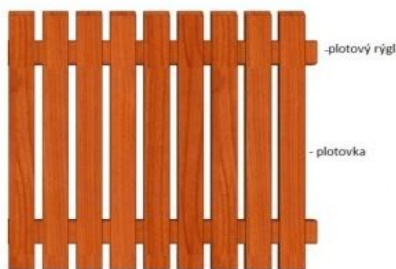

Ceník plotovek platný od 1. 4. 2021

Plotovky	jakostní třída	množstevní slevy dle odběru					
		nad 300 bm a firmy		101 - 300 bm		do 100 bm	
		bez DPH	s DPH	bez DPH	s DPH	bez DPH	s DPH
Plotovky s rovnými konci. Délky 100, 120, 150, 160, 180 a 200 cm. Ceny za 1 bm. Smrk.							
S 18,5 x 90	A/B	24,00	29,0	25,00	30,3	28,00	33,9
S 18,5 x 120	A/B	30,00	36,3	31,00	37,5	34,00	41,1
S 18 x 120	A/B	30,00	36,3	31,00	37,5	34,00	41,1
Plotovky s pološpicí. Délky 100, 120, 150, 160, 180 a 200 cm. Ceny za 1 bm. Smrk.							
S 18,5 x 90	A/B	26,00	31,5	27,00	32,7	30,00	36,3
S 18,5 x 120	A/B	32,00	38,7	33,00	39,9	36,00	43,6
S 18 x 120	A/B	32,00	38,7	33,00	39,9	36,00	43,6
Plotovky se špicí a zkosené (frank). Délky 100, 120, 150, 160, 180 a 200 cm. Ceny za 1 bm. Smrk.							
S 18,5 x 90	A/B	28,00	33,9	29,00	35,1	32,00	38,7
S 18,5 x 120	A/B	34,00	41,1	35,00	42,4	38,00	46,0
S 18 x 120	A/B	34,00	41,1	35,00	42,4	38,00	46,0
Plotovky s obloučkem. Délky 90, 100, 120, 150, 180 cm. Ceny za 1 bm. Smrk.							
S 18 x 95	A/B	30,50	36,9	31,50	38,1	34,50	41,7
Rýgl k připevnění plotovek. Ceny za bm.							
S 40 x 70 - rovný	A/B	34,00	41,1	35,00	42,4	38,00	46,0

S = smrk, M = modřín

Plotovka - rovná

Plotovka - oblouk

Plotovka - špice

Plotovka - pološpice

Plotovka - frank