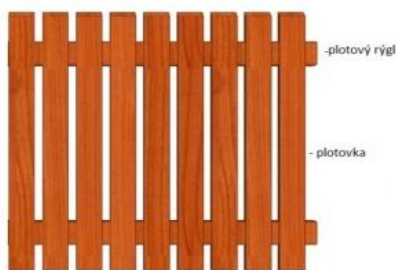

Ceník plotovek platný od 30.4.2020

Plotovky	jakostní třída	množstevní slevy dle odběru					
		nad 300 bm a firmy		101 - 300 bm		do 100 bm	
		bez DPH	s DPH	bez DPH	s DPH	bez DPH	s DPH
Plotovky s rovnými konci. Délky 100, 120, 150, 160, 180 a 200 cm. Ceny za 1 bm. Smrk.							
S 18,5 x 90	A/B	21,00	25,4	22,00	26,6	25,00	30,3
S 18,5 x 120	A/B	26,00	31,5	27,00	32,7	30,00	36,3
Plotovky s pološpicí. Délky 100, 120, 150, 160, 180 a 200 cm. Ceny za 1 bm. Smrk.							
S 18,5 x 90	A/B	23,00	27,8	24,00	29,0	27,00	32,7
S 18,5 x 120	A/B	28,00	33,9	29,00	35,1	32,00	38,7
Plotovky se špicí a zkosené (frank). Délky 100, 120, 150, 160, 180 a 200 cm. Ceny za 1 bm. Smrk.							
S 18,5 x 90	A/B	25,00	30,3	26,00	31,5	29,00	35,1
S 18,5 x 120	A/B	30,00	36,3	31,00	37,5	34,00	41,1
Plotovky s obloučkem. Délky 90, 100, 120, 150, 180 cm. Ceny za 1 bm. Smrk.							
S 18 x 82	A/B	25,00	30,3	26,00	31,5	29,00	35,1
S 18 x 90	A/B	28,00	33,9	29,00	35,1	32,00	38,7
Rýgl k připevnění plotovek. Ceny za bm.							
S 50 x 65 - rovný	A/B	45,00	54,5	46,00	55,7	49,00	59,3

S = smrk, M = modřín

Plotovka - rovná

Plotovka - oblouk

Plotovka - špice

Plotovka - pološpice

Plotovka - frank