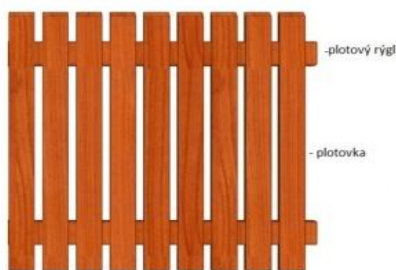

Ceník plotovek platný od 22.11.2019

Plotovky	jakostní třída	množstevní slevy dle odběru					
		nad 300 bm a firmy		101 - 300 bm		do 100 bm	
		bez DPH	s DPH	bez DPH	s DPH	bez DPH	s DPH
Plotovky s rovnými konci. Délky 100, 120, 150, 160, 180 a 200 cm. Ceny za 1 bm. Smrk.							
S 18,5 x 90	A/B	20,00	24,2	21,00	25,4	24,00	29,0
S 18,5 x 120	A/B	25,00	30,3	26,00	31,5	29,00	35,1
Plotovky s pološpicí. Délky 100, 120, 150, 160, 180 a 200 cm. Ceny za 1 bm. Smrk.							
S 18,5 x 90	A/B	22,00	26,6	23,00	27,8	26,00	31,5
S 18,5 x 120	A/B	27,00	32,7	28,00	33,9	31,00	37,5
Plotovky se špicí a zkosené (frank). Délky 100, 120, 150, 160, 180 a 200 cm. Ceny za 1 bm. Smrk.							
S 18,5 x 90	A/B	24,00	29,0	25,00	30,3	28,00	33,9
S 18,5 x 120	A/B	29,00	35,1	30,00	36,3	33,00	39,9
Plotovky s obloučkem. Délky 90, 100, 120, 150, 180 cm. Ceny za 1 bm. Smrk.							
S 18 x 82	A/B	24,00	29,0	25,00	30,3	28,00	33,9
S 18 x 90	A/B	28,00	33,9	29,00	35,1	32,00	38,7
Rýgl k připevnění plotovek. Ceny za bm.							
S 50 x 65 - rovný	A/B	42,00	50,8	43,00	52,0	46,00	55,7

S = smrk, M = modřín

Plotovka - rovná

Plotovka - oblouk

Plotovka - špice

Plotovka - pološpice

Plotovka - frank