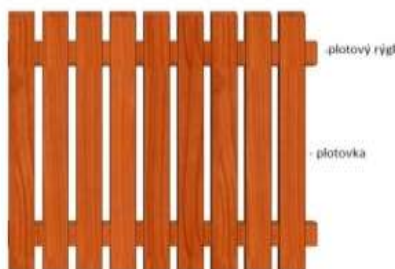

Ceník plotovek platný od 11.9.2018

Plotovky	jakostní třída	množstevní slevy dle odběru					
		nad 300 bm a firmy		101 - 300 bm		do 100 bm	
		bez DPH	s DPH	bez DPH	s DPH	bez DPH	s DPH
Plotovky s rovnými konci. Délky 100, 120, 150, 160, 180 a 200 cm. Ceny za 1 bm. Smrk.							
S 18,5 x 90	A/B	18,00	21,8	19,00	23,0	22,00	26,6
S 18,5 x 120	A/B	23,00	27,8	24,00	29,0	27,00	32,7
Plotovky s pološpicí. Délky 100, 120, 150, 160, 180 a 200 cm. Ceny za 1 bm. Smrk.							
S 18,5 x 90	A/B	20,00	24,2	21,00	25,4	24,00	29,0
S 18,5 x 120	A/B	25,00	30,3	26,00	31,5	29,00	35,1
Plotovky se špicí a zkosené (frank). Délky 100, 120, 150, 160, 180 a 200 cm. Ceny za 1 bm. Smrk.							
S 18,5 x 90	A/B	21,00	25,4	22,00	26,6	25,00	30,3
S 18,5 x 120	A/B	26,00	31,5	27,00	32,7	30,00	36,3
Plotovky s obloučkem. Délky 90, 100, 120, 150, 180 cm. Ceny za 1 bm. Smrk.							
S 18 x 82	A/B	24,00	29,0	25,00	30,3	28,00	33,9
S 18 x 90	A/B	28,00	33,9	29,00	35,1	32,00	38,7
Rýgl k připevnění plotovek. Ceny za bm.							
S 50 x 65 - rovný	A/B	41,50	50,2	42,50	51,4	45,50	55,1

S = smrk, M = modřín

Plotovka - rovná

Plotovka - oblouk

Plotovka - špice

Plotovka - pološpice

Plotovka - frank