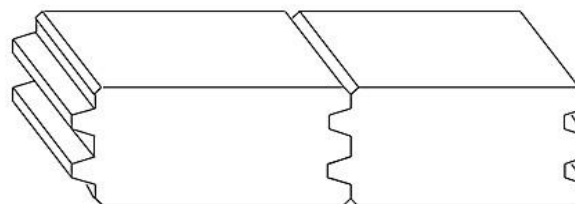

**Fasádní palubky, srubové oboustranné palubky - délky 2 - 5 m. Šíře palubek je udána vč. pera.**

S 28 x 121 - KP	A/B	285,00	342,00	275,00	330,00	260,00	312,00	235,00	282,00
S 33 x 121 - KP - dvojitá pero/drážka	A/B	325,00	390,00	310,00	372,00	295,00	354,00	275,00	330,00
S 50 x 140 - KP - dvojitá pero/drážka	A/B	465,00	558,00	445,00	534,00	425,00	510,00	385,00	462,00

**Podlahové palubky - délky 3 - 5 m. Šíře palubek je udána vč. pera.**

S 19 x 146	A/B	189,00	226,80	181,00	217,20	174,00	208,80	164,00	196,80
S 27 x 143	A/B	279,00	334,80	271,00	325,20	264,00	316,80	254,00	304,80
S 28 x 121 - nebroušené	B	267,00	320,40	259,00	310,80	252,00	302,40	242,00	290,40

Ceny jsou stanoveny bez dopravy.

Klasik - KP

Tatran - DP

Podlaha

Srubová palubka - jednoduchá pero/drážka

Srubová palubka - dvojitá pero/drážka