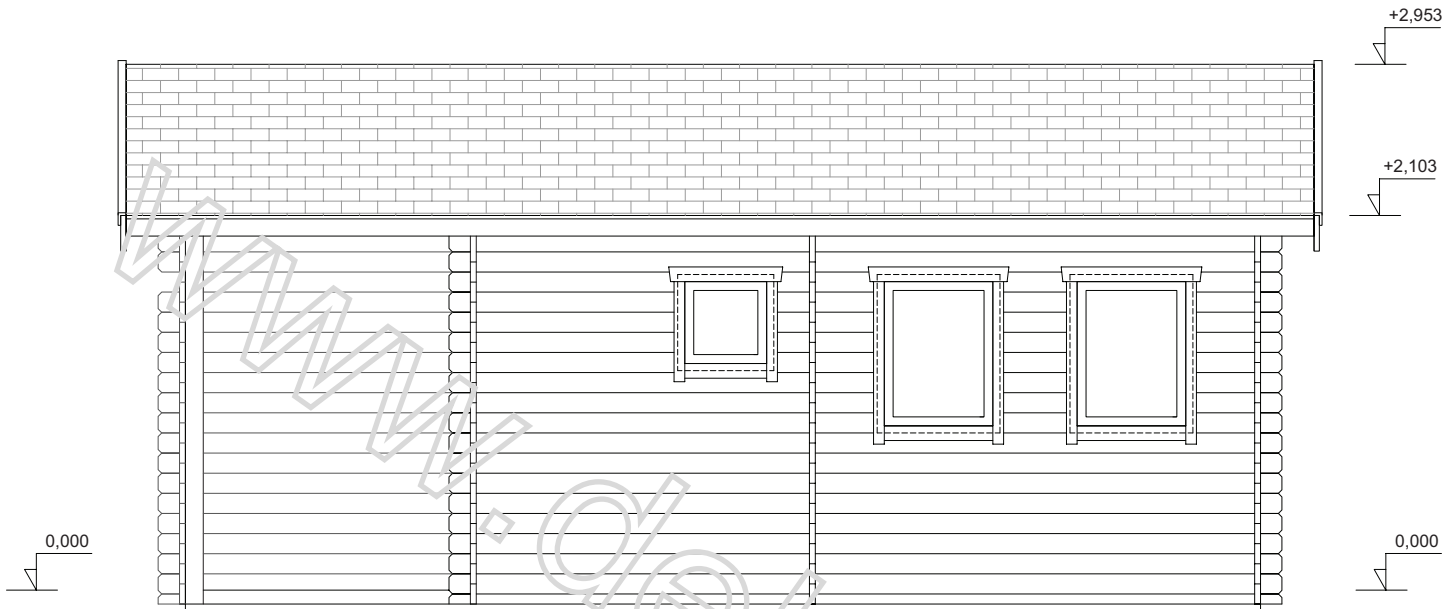

LEGENDA:

- 0.1 TERASA 4,87M<sup>2</sup>
- 0.2 PŘEDSÍŇ 2,68M<sup>2</sup>
- 0.3 LOŽNICE 7,02M<sup>2</sup>
- 0.4 KOUPELNA 2,81M<sup>2</sup>
- 0.5 OBÝVACÍ POKOJ 12,35M<sup>2</sup>

ŘEZ A-A 1:30

POHLED 1 1:30

POHLED 2 1:30

**POHLED 3 1:30**

**POHLED 4 1:30**