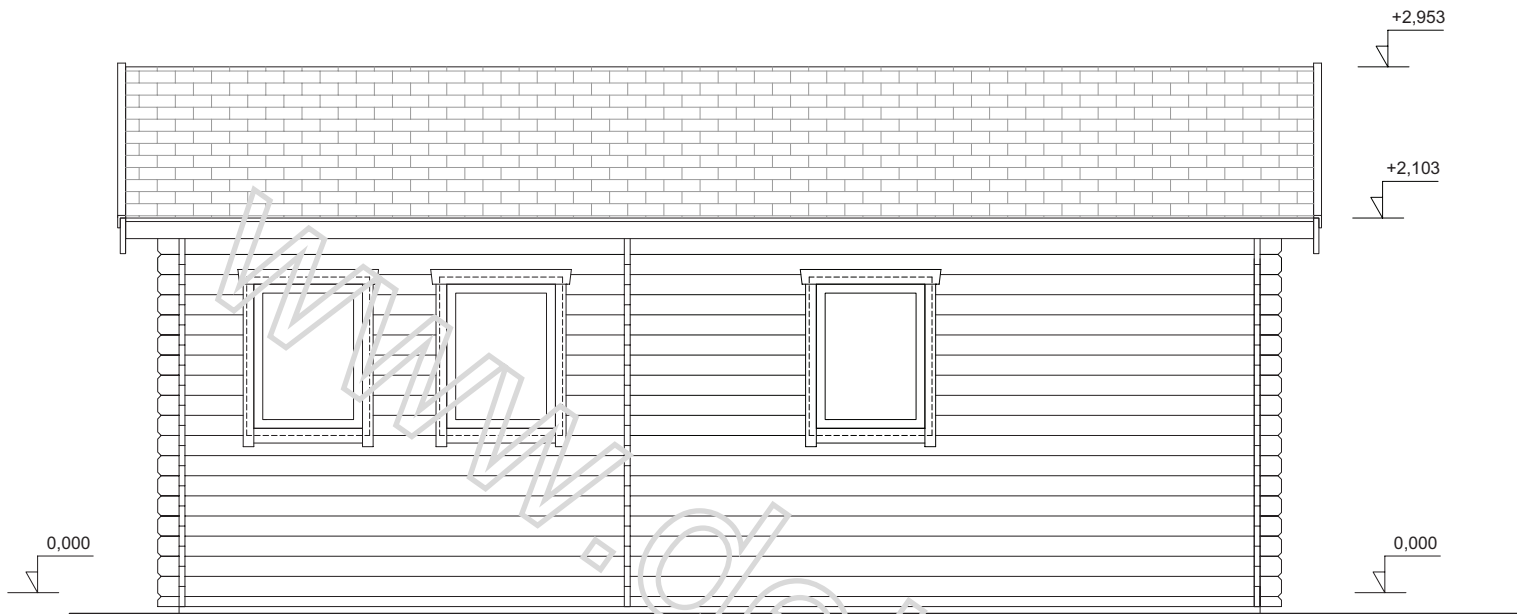

LEGENDA:

- 0.1 TERASA 4,87M<sup>2</sup>
- 0.2 PŘEDSÍŇ 2,68M<sup>2</sup>
- 0.3 LOŽNICE 7,02M<sup>2</sup>
- 0.4 KOUPELNA 2,81M<sup>2</sup>
- 0.5 OBÝVACÍ POKOJ 12,35M<sup>2</sup>

ŘEZ A-A 1:30

POHLED 1 1:30

POHLED 2 1:30

**POHLED 3 1:30**

**POHLED 4 1:30**