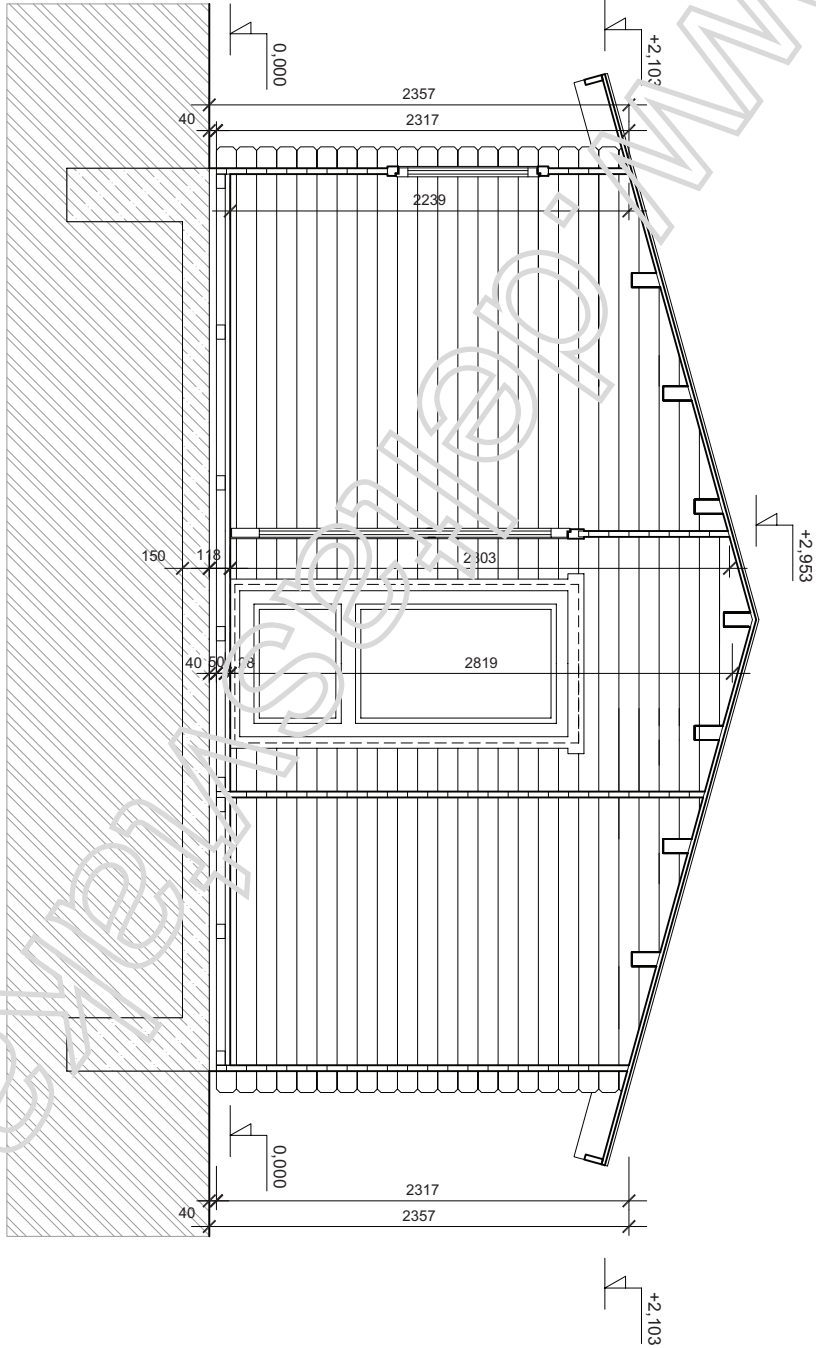

LEGENDA:

- 0.1 TERASA 4,87M<sup>2</sup>
- 0.2 PŘEDSÍŇ 2,68M<sup>2</sup>
- 0.3 LOŽNICE 7,02M<sup>2</sup>
- 0.4 KOUPELNA 2,81M<sup>2</sup>
- 0.5 OBÝVACÍ POKOJ 12,35M<sup>2</sup>

ŘEZ A-A 1:30

POHLED 1 1:30

POHLED 2 1:30

**POHLED 3 1:30**

**POHLED 4 1:30**