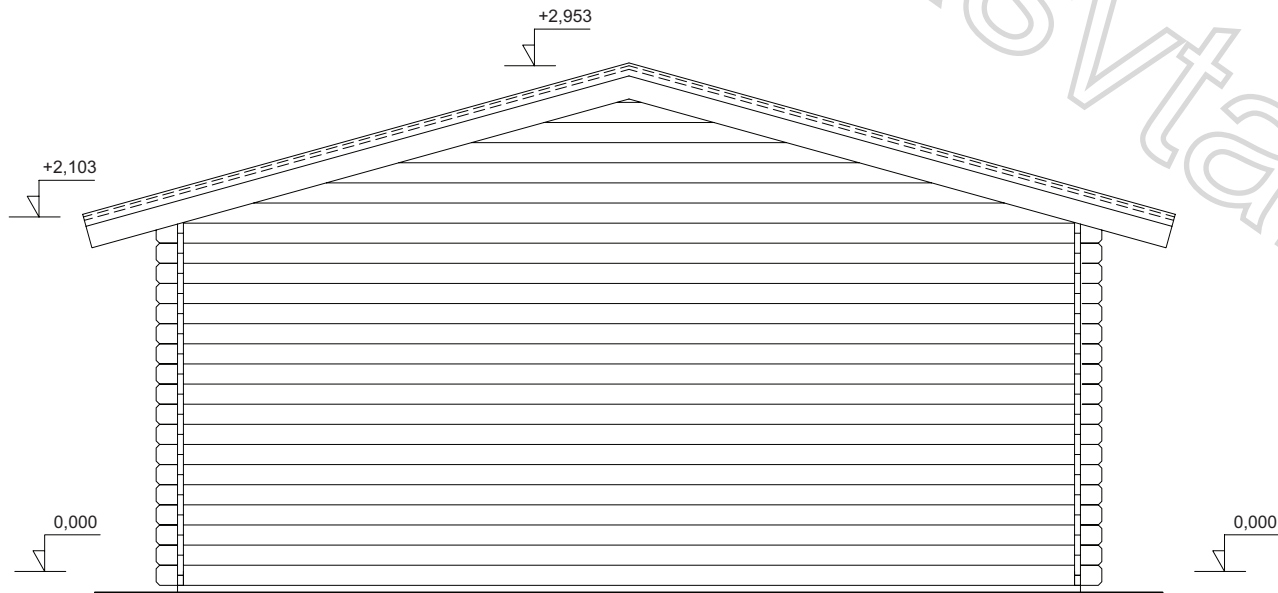

POHLED 4 1:30