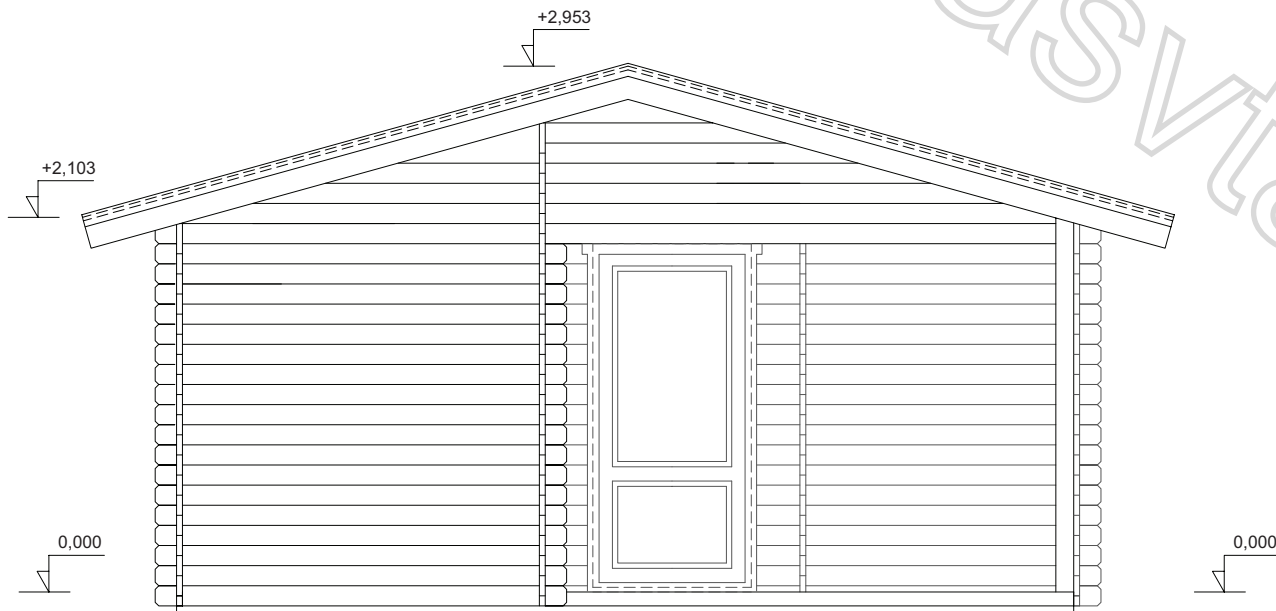

LEGENDA:

- 0.1 TERASA 4,87M<sup>2</sup>
- 0.2 PŘEDSÍŇ 2,68M<sup>2</sup>
- 0.3 LOŽNICE 7,02M<sup>2</sup>
- 0.4 KOUPELNA 2,81M<sup>2</sup>
- 0.5 OBÝVACÍ POKOJ 12,35M<sup>2</sup>

ŘEZ A-A 1:30

POHLED 1 1:30

POHLED 2 1:30