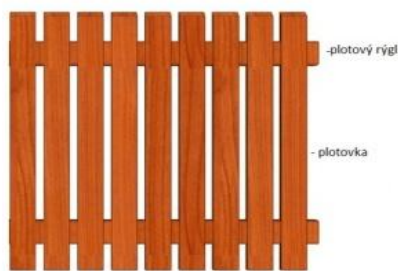

## Ceník plotovek platný od 20. 9. 2016

Plotovky	jakostní třída	množstevní slevy dle odběru					
		nad 300 bm a firmy		101 - 300 bm		do 100 bm	
		bez DPH	s DPH	bez DPH	s DPH	bez DPH	s DPH
<b>Plotová prkna s rovnými konci. Délky 60, 70, 80, 90, 100, 120, 150, 180 cm. Ceny za 1 bm.</b>							
S 18 x 82	A/B	20,00	24,2	21,00	25,4	24,00	29,0
S 18 x 90	A/B	21,00	25,4	22,00	26,6	25,00	30,3
S 18 x 110	A/B	26,00	31,5	27,00	32,7	30,00	36,3
M 18 x 95	A/B	37,00	44,8	38,00	46,0	41,00	49,6
<b>Plotovky s obloučkem. Délky 60, 70, 80, 90, 100, 120, 150, 180 cm. Ceny za 1 bm.</b>							
S 18 x 82	A/B	21,00	25,4	22,00	26,6	25,00	30,3
S 18 x 90	A/B	23,00	27,8	24,00	29,0	27,00	32,7
S 18 x 110	A/B	27,00	32,7	28,00	33,9	31,00	37,5
M 18 x 95	A/B	38,00	46,0	39,00	47,2	42,00	50,8
<b>Rýgl k připevnění plotovek. Ceny za bm.</b>							
S 40 x 70 - rovný	A/B	30,00	36,3	31,00	37,5	34,00	41,1